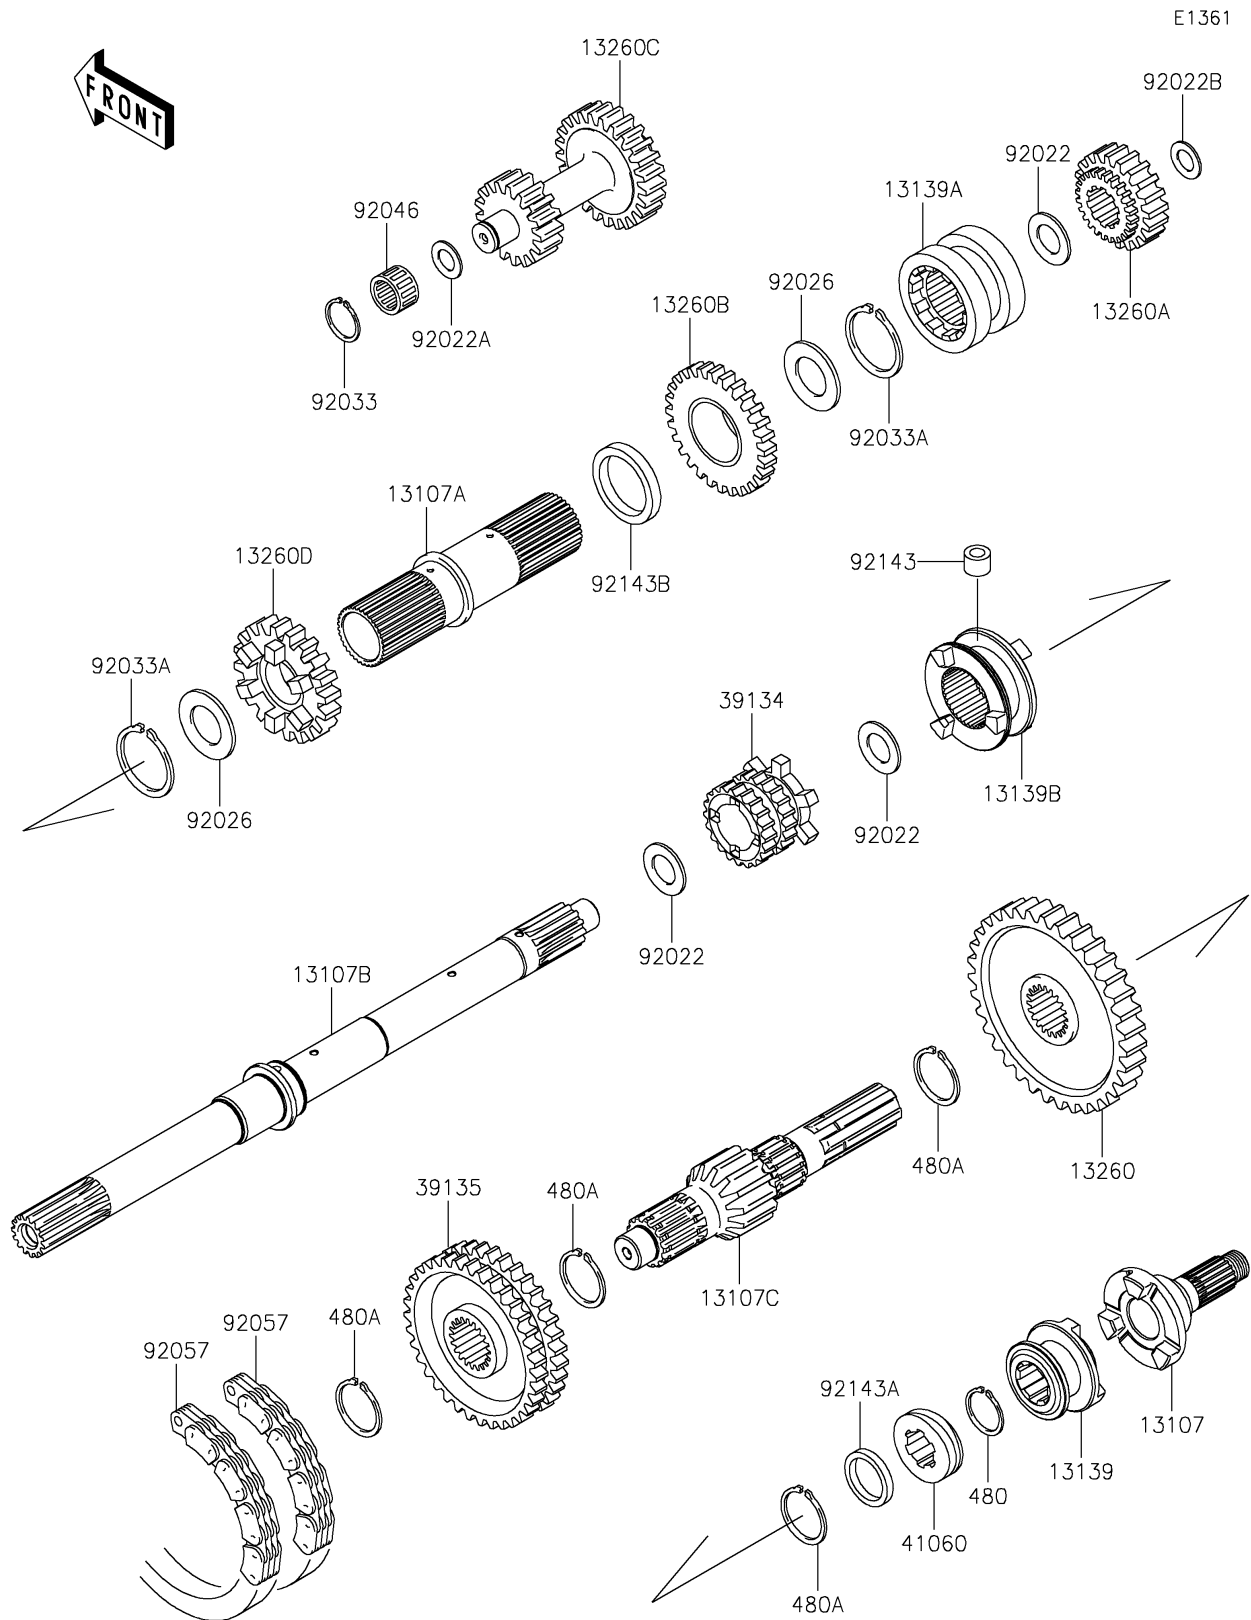

2020 MULE™ 4010 TRANS4x4® CAMO

Kawasaki
Let the Good Times Roll®

PARTS DIAGRAM

Transmission

2020 MULE™ 4010 TRANS4x4® CAMO

PARTS LIST

Transmission

ITEM NAME	PART NUMBER	QUANTITY
-----------	-------------	----------
