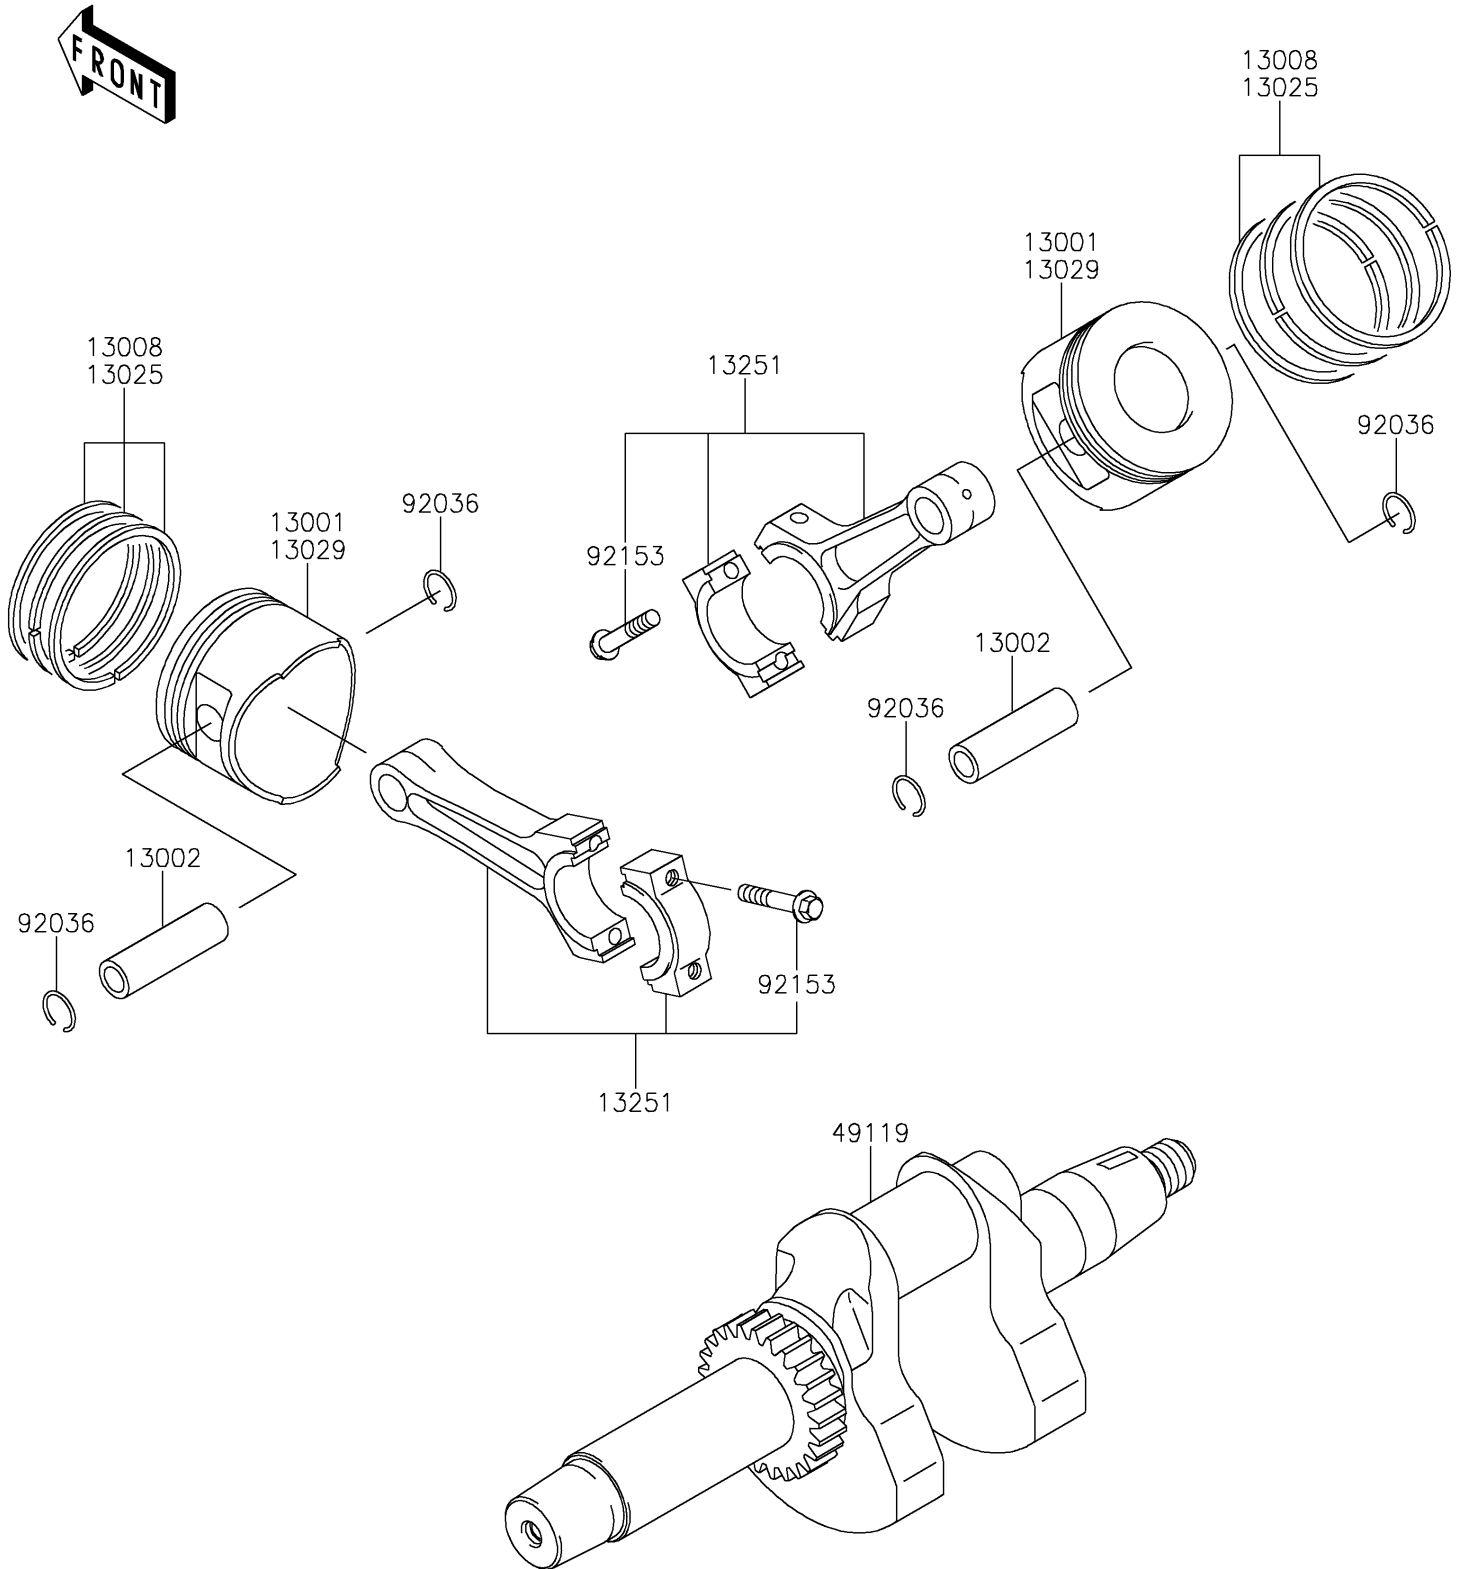

# 2019 MULE™ 4010 TRANS4x4® CAMO

## PARTS DIAGRAM Crankshaft/Piston(s)

E1320

# 2019 MULE™ 4010 TRANS4x4® CAMO

**Kawasaki**  
Let the Good Times Roll®

## PARTS LIST

Crankshaft/Piston(s)

**ITEM NAME**

**PART NUMBER**

**QUANTITY**

---