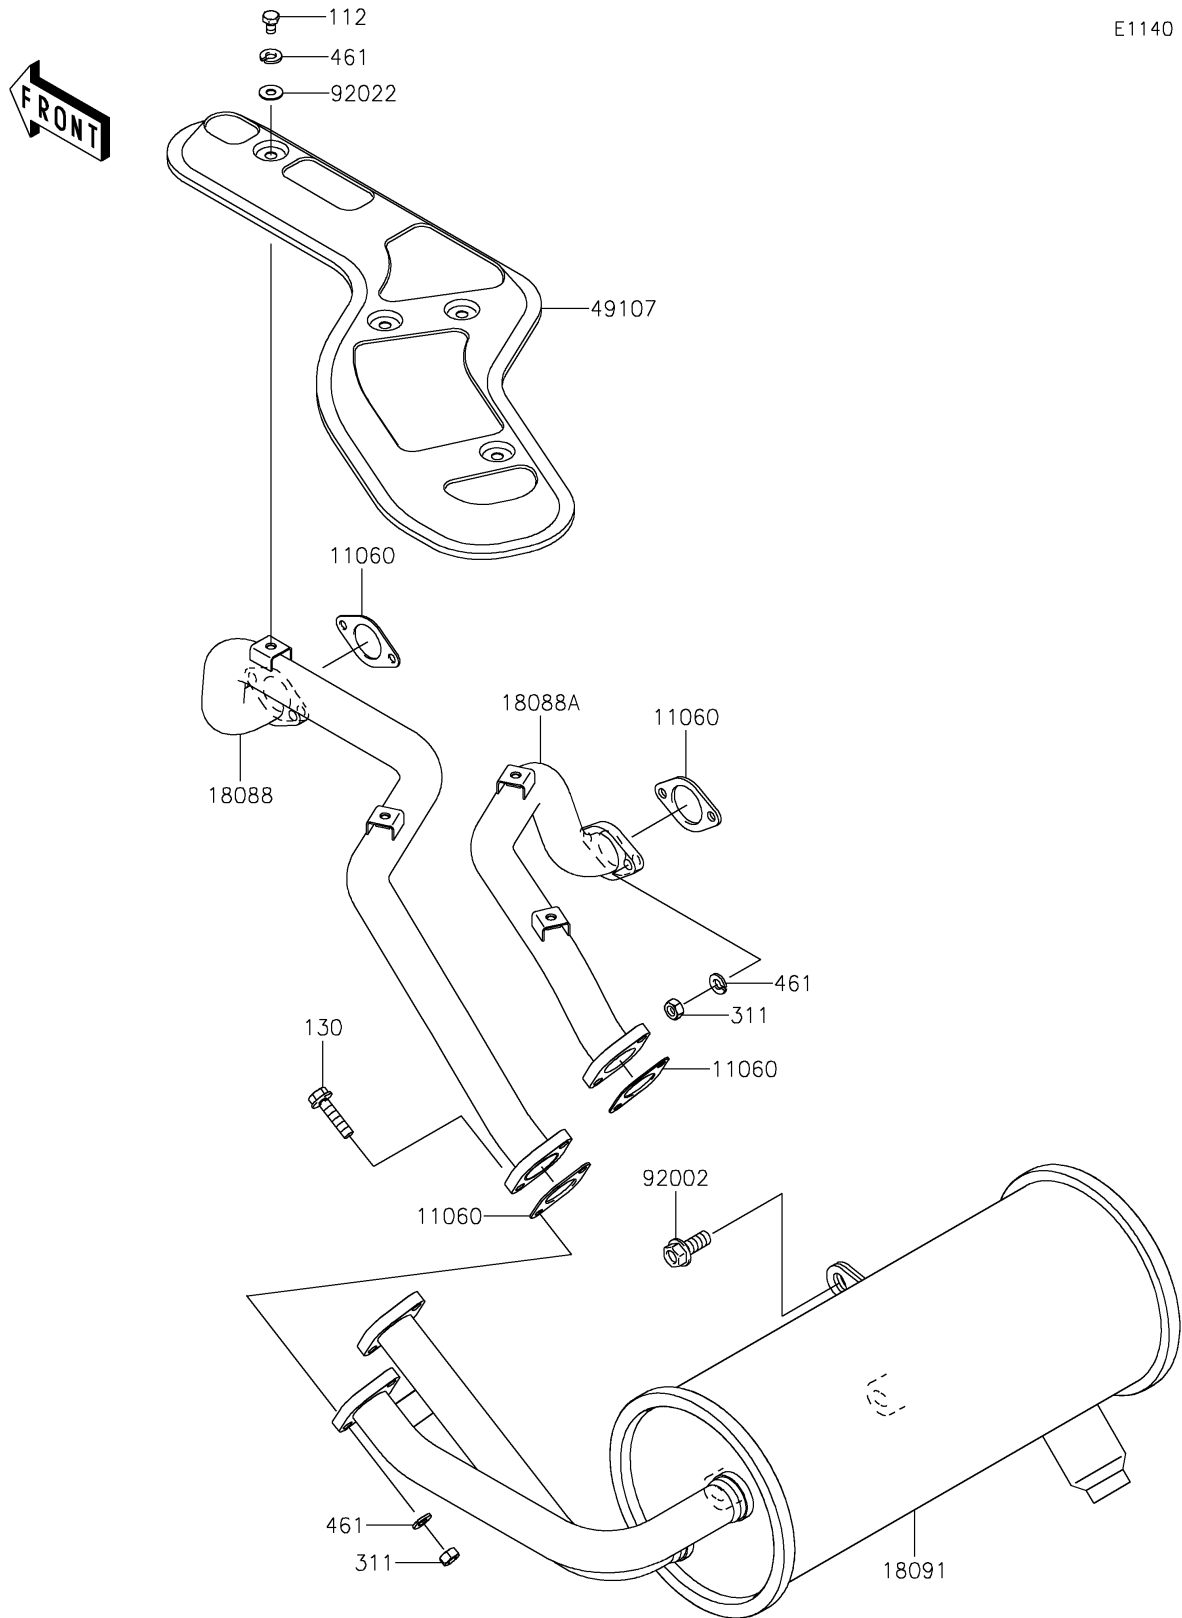

2020 MULE™ 4010 TRANS4x4® CAMO

PARTS DIAGRAM

Muffler(s)

2020 MULE™ 4010 TRANS4x4® CAMO

Kawasaki
Let the Good Times Roll®

PARTS LIST

Muffler(s)

ITEM NAME

PART NUMBER

QUANTITY
