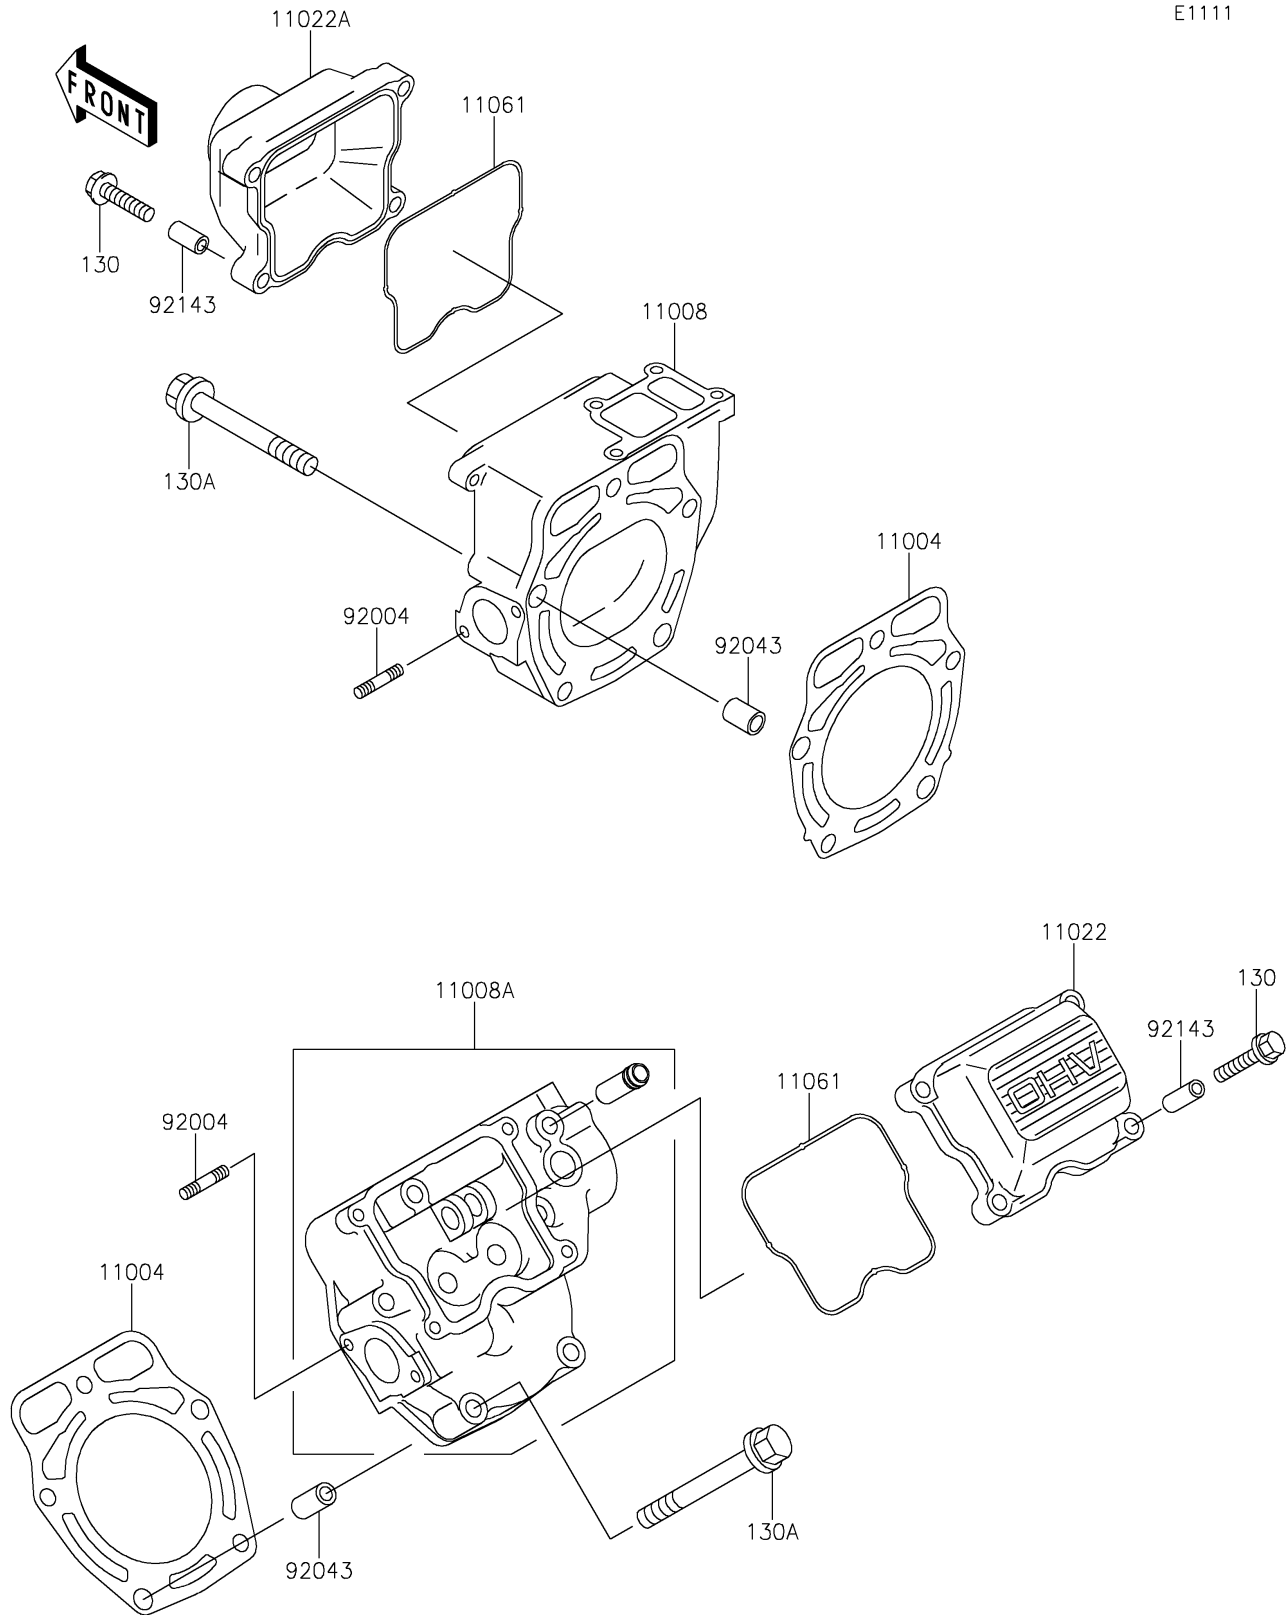

2020 MULE™ 4010 TRANS4x4® CAMO

PARTS DIAGRAM

Cylinder Head

E1111

2020 MULE™ 4010 TRANS4x4® CAMO

Kawasaki
Let the Good Times Roll®

PARTS LIST

Cylinder Head

ITEM NAME	PART NUMBER	QUANTITY
-----------	-------------	----------
