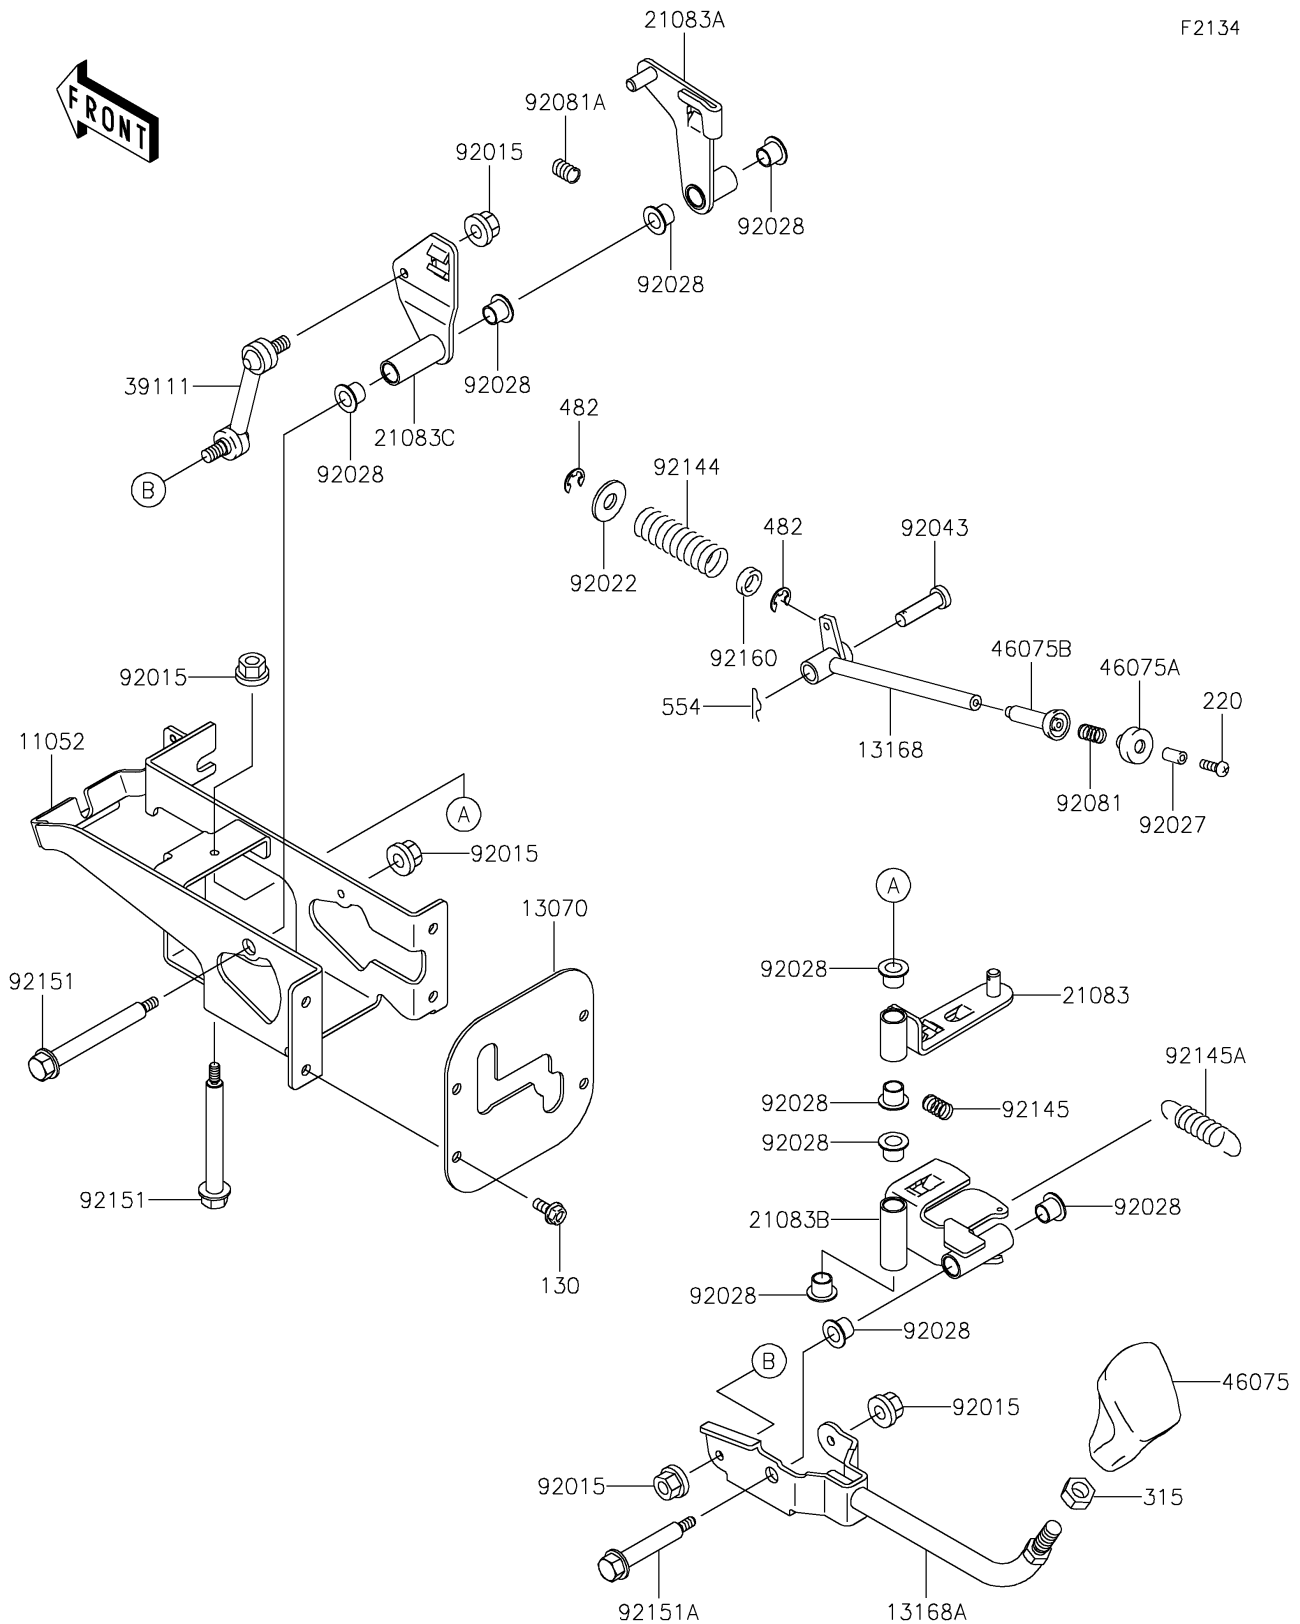

2019 MULE™ 4000

PARTS DIAGRAM

Shift Lever(s)

F2134

2019 MULE™ 4000

PARTS LIST

Shift Lever(s)

ITEM NAME

PART NUMBER

QUANTITY
