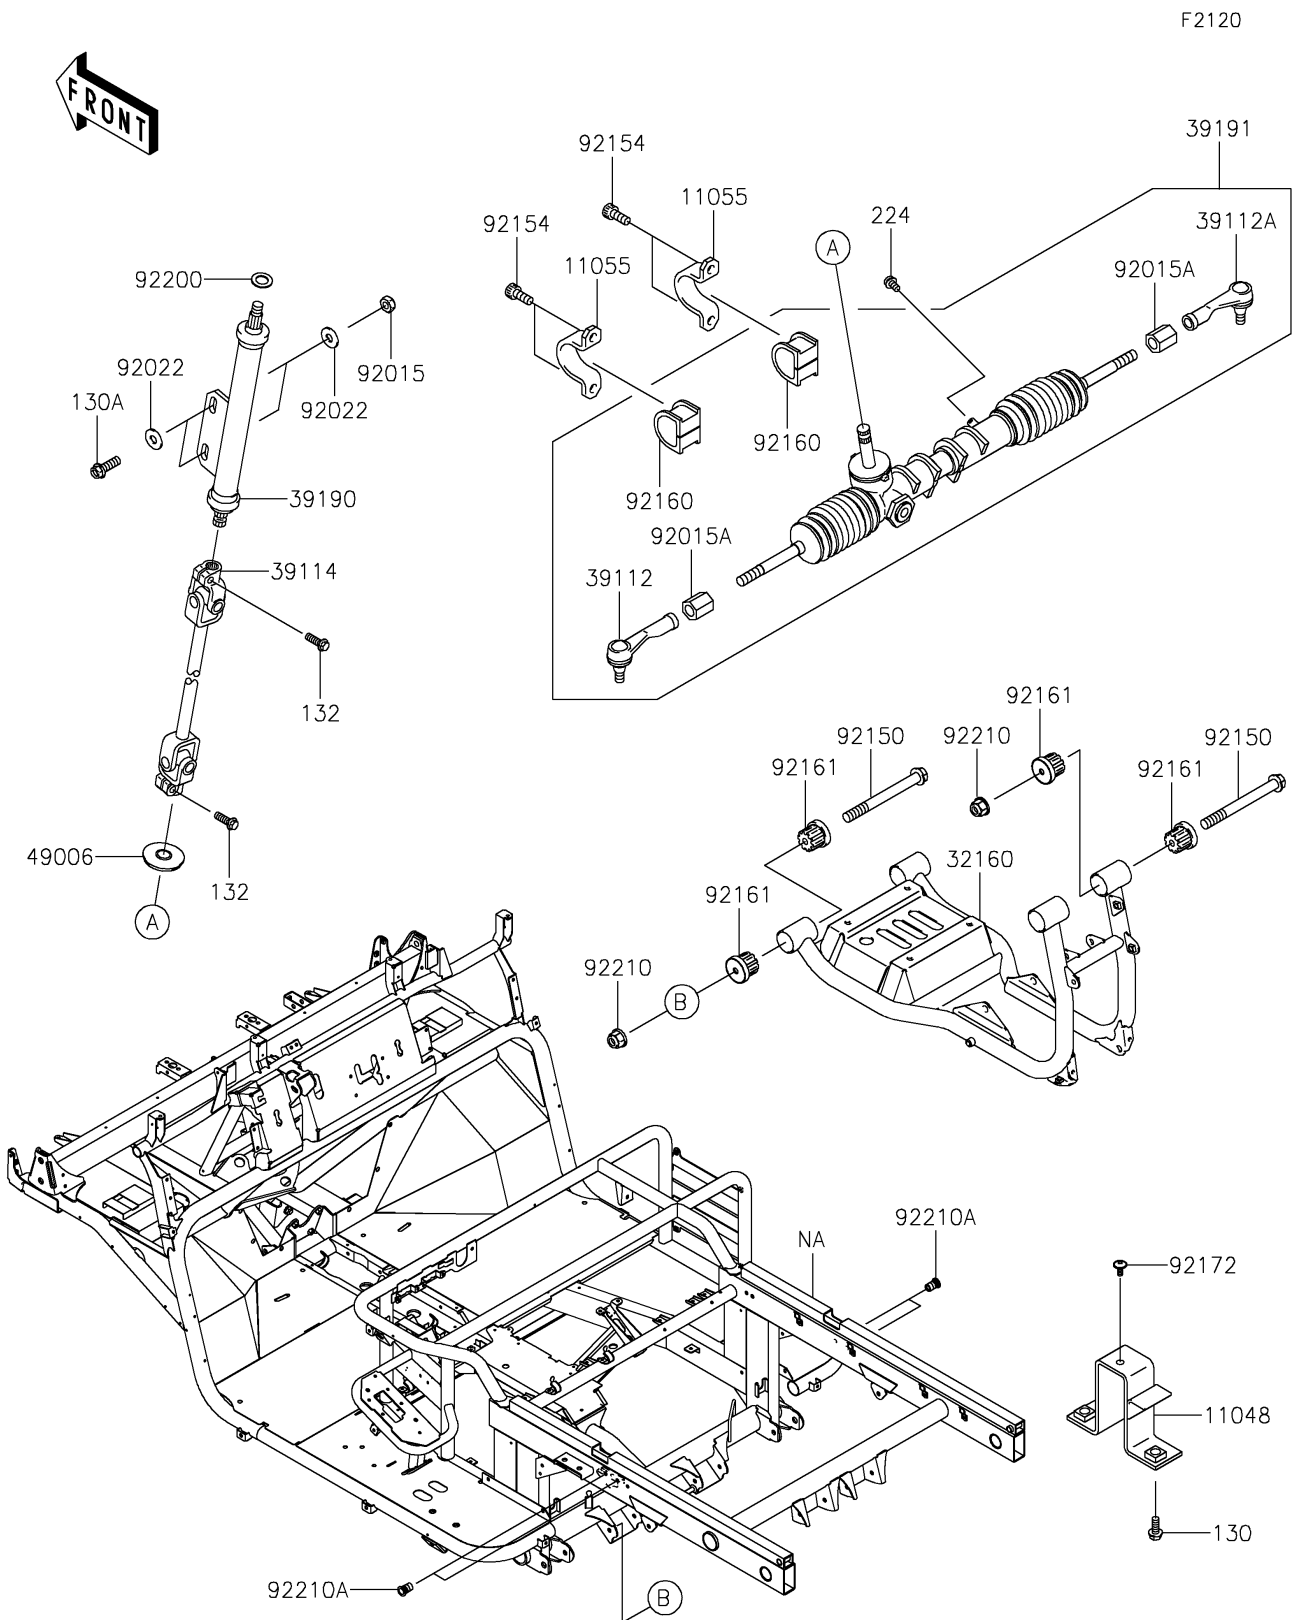

2019 MULE™ 4000

PARTS DIAGRAM

Frame

2019 MULE™ 4000

PARTS LIST

Frame

ITEM NAME	PART NUMBER	QUANTITY
BRACKET,REAR FRAME (Ref # 11048)	11048-1245	1
BRACKET,STEERING GEAR (Ref # 11055)	11055-1240	2
FRAME-COMP,RR (Ref # 32160)	32160-0004	1
RODEND-TIE,STEERING GEAR,LH (Ref # 39112)	39112-1068	1
RODEND-TIE,STEERING GEAR,RH (Ref # 39112A)	39112-1069	1
SHAFT-COMP-STRG (Ref # 39114)	39114-0009	1
SHAFT-ASSY-STEERING (Ref # 39190)	39190-0005	1
GEAR-ASSY-STEERING (Ref # 39191)	39191-0021	1
BOOT,STEERING SHAFT,LWR (Ref # 49006)	49006-1255	1
NUT,LOCK,10MM,BLACK (Ref # 92015)	92015-1189	2
NUT (Ref # 92015A)	92015-1864	2
WASHER,10.5X26X2.3 (Ref # 92022)	92022-044	4
BOLT,FLANGED,10X100 (Ref # 92150)	92150-1731	4
BOLT,SOCKET,10X23 (Ref # 92154)	92154-1434	4
DAMPER,STEERING GEAR (Ref # 92160)	92160-1084	2
DAMPER (Ref # 92161)	92161-0800	8
SCREW,6X14 (Ref # 92172)	92172-0004	1
WASHER,15X25X1.6 (Ref # 92200)	92200-0460	1
NUT,LOCK,FLANGED,10MM (Ref # 92210)	92210-0276	4
NUT,POP,6MM,L=15 (Ref # 92210A)	92210-1397	4
BOLT-FLANGED,8X20 (Ref # 130)	130BA0820	2
BOLT-FLANGED,10X30 (Ref # 130A)	130BA1030	2
BOLT-FLANGED-SMALL,8X25 (Ref # 132)	132BA0825	2
SCREW-PAN-WP-CROS,5X8 (Ref # 224)	224AA0508	1