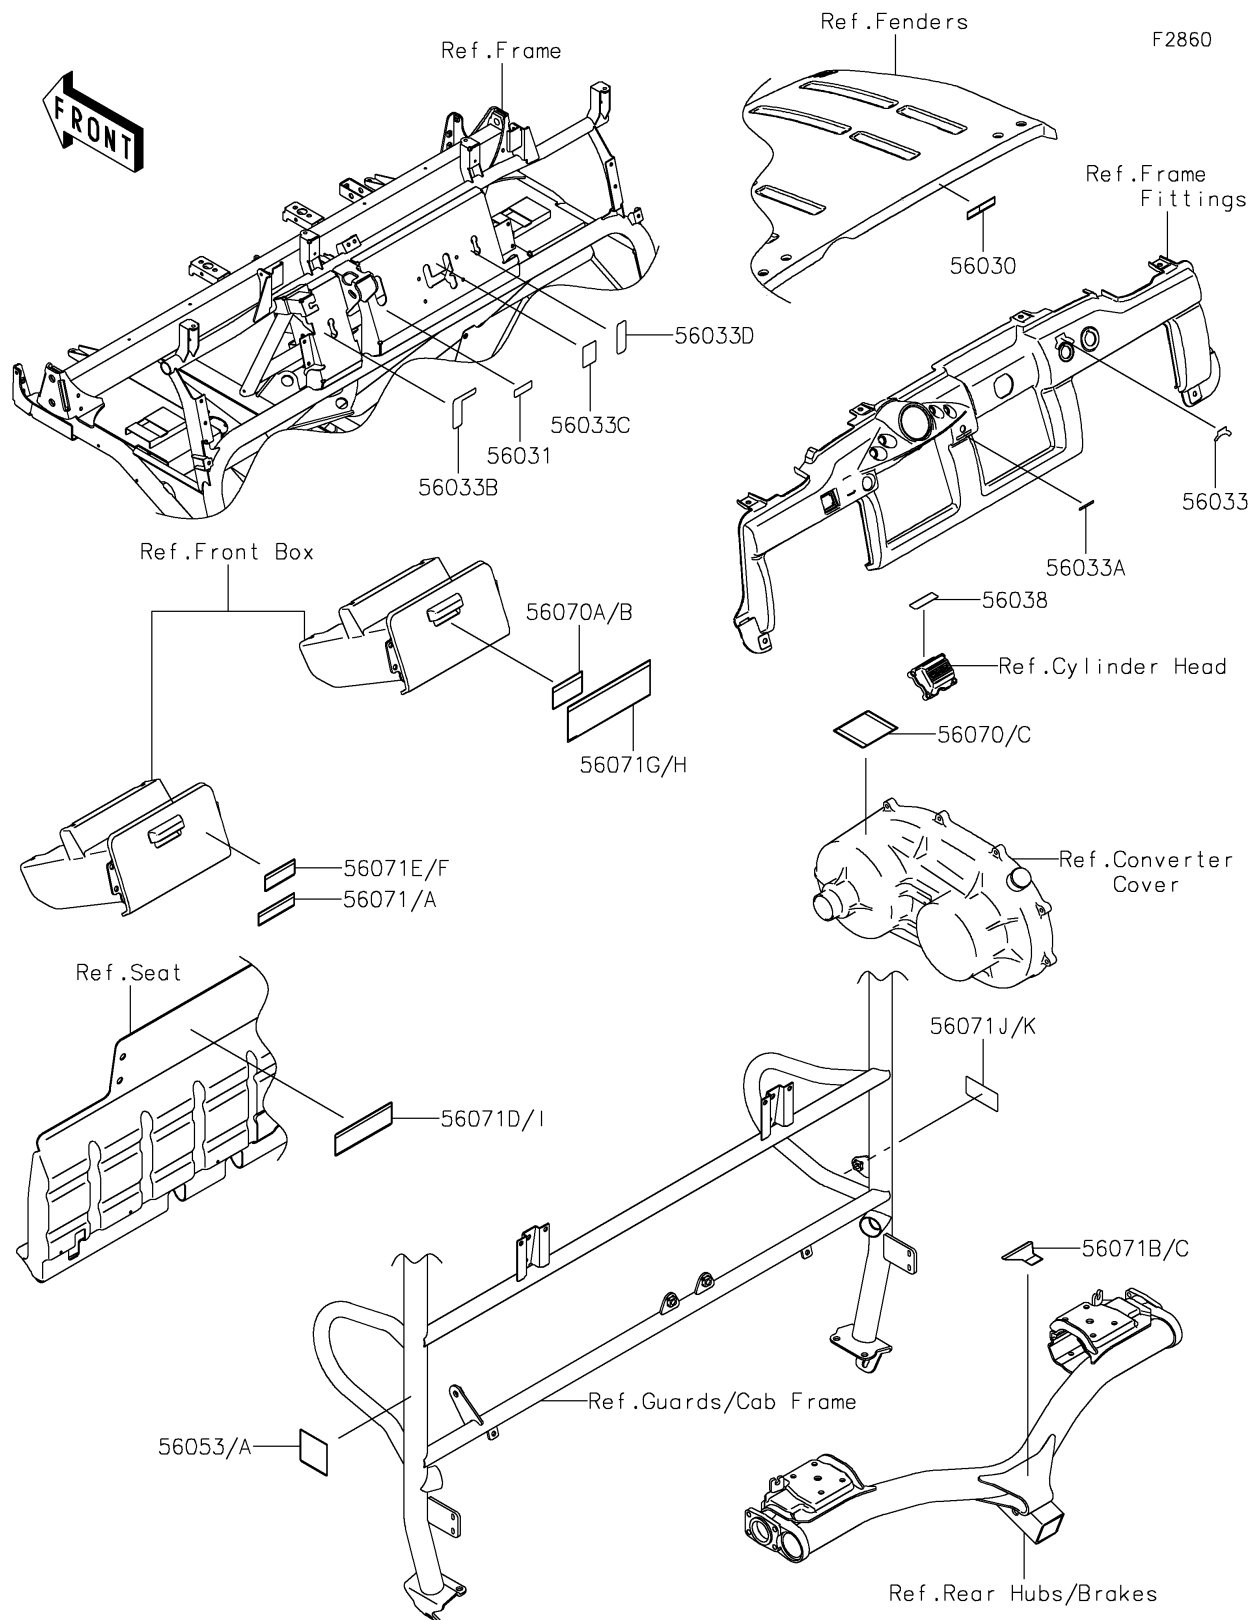

2020 MULE™ 4010 4x4

PARTS DIAGRAM

Labels

2020 MULE™ 4010 4x4

PARTS LIST

Labels

ITEM NAME

PART NUMBER

QUANTITY
