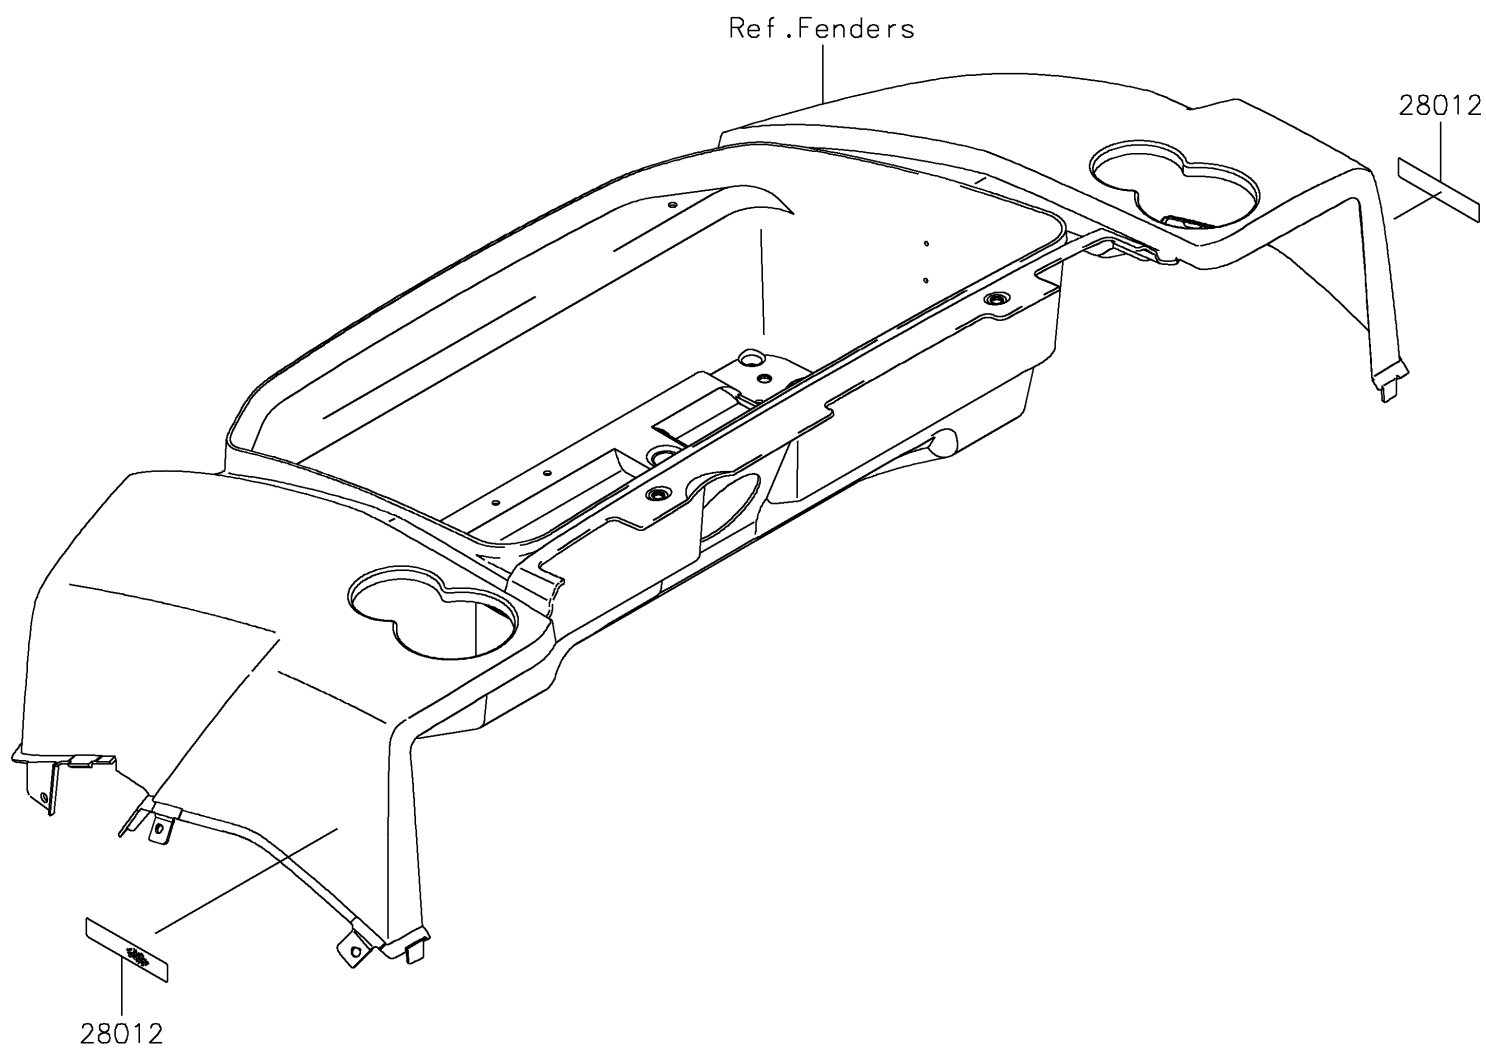

2020 MULE™ 4010 4x4

PARTS DIAGRAM

Reflectors(CN)

F2790

2020 MULE™ 4010 4x4

PARTS LIST Reflectors(CN)

ITEM NAME	PART NUMBER	QUANTITY
-----------	-------------	----------
