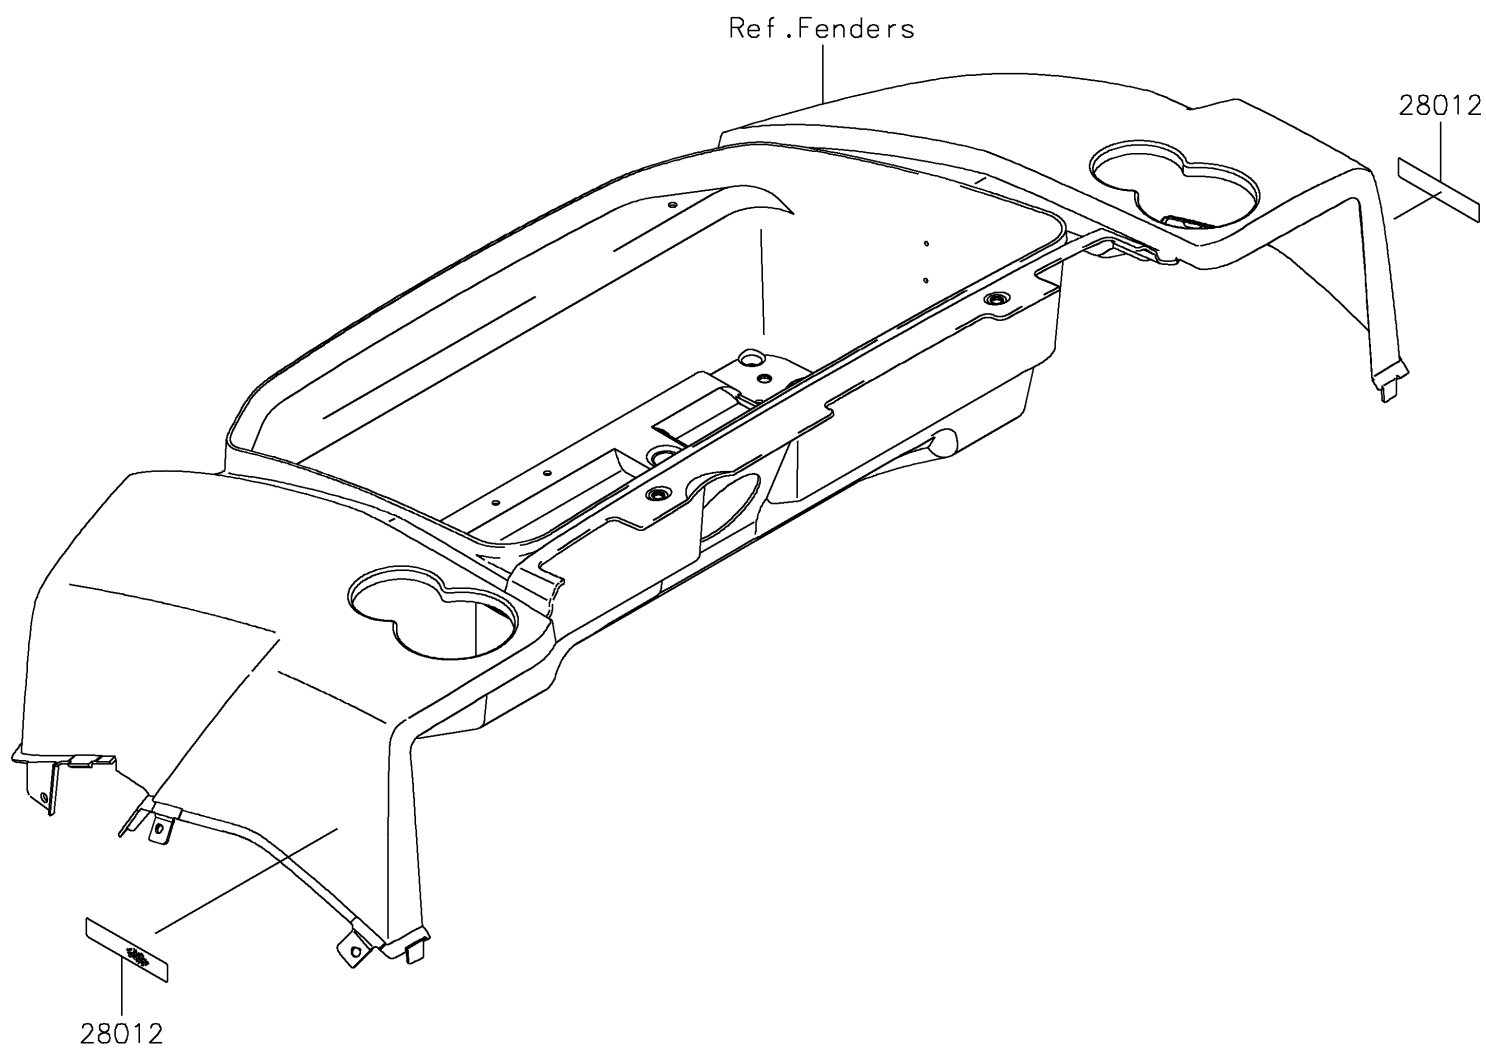

2019 MULE™ 4010 4x4

PARTS DIAGRAM

Reflectors(CN)

F2790

2019 MULE™ 4010 4x4

PARTS LIST Reflectors(CN)

ITEM NAME

PART NUMBER

QUANTITY
