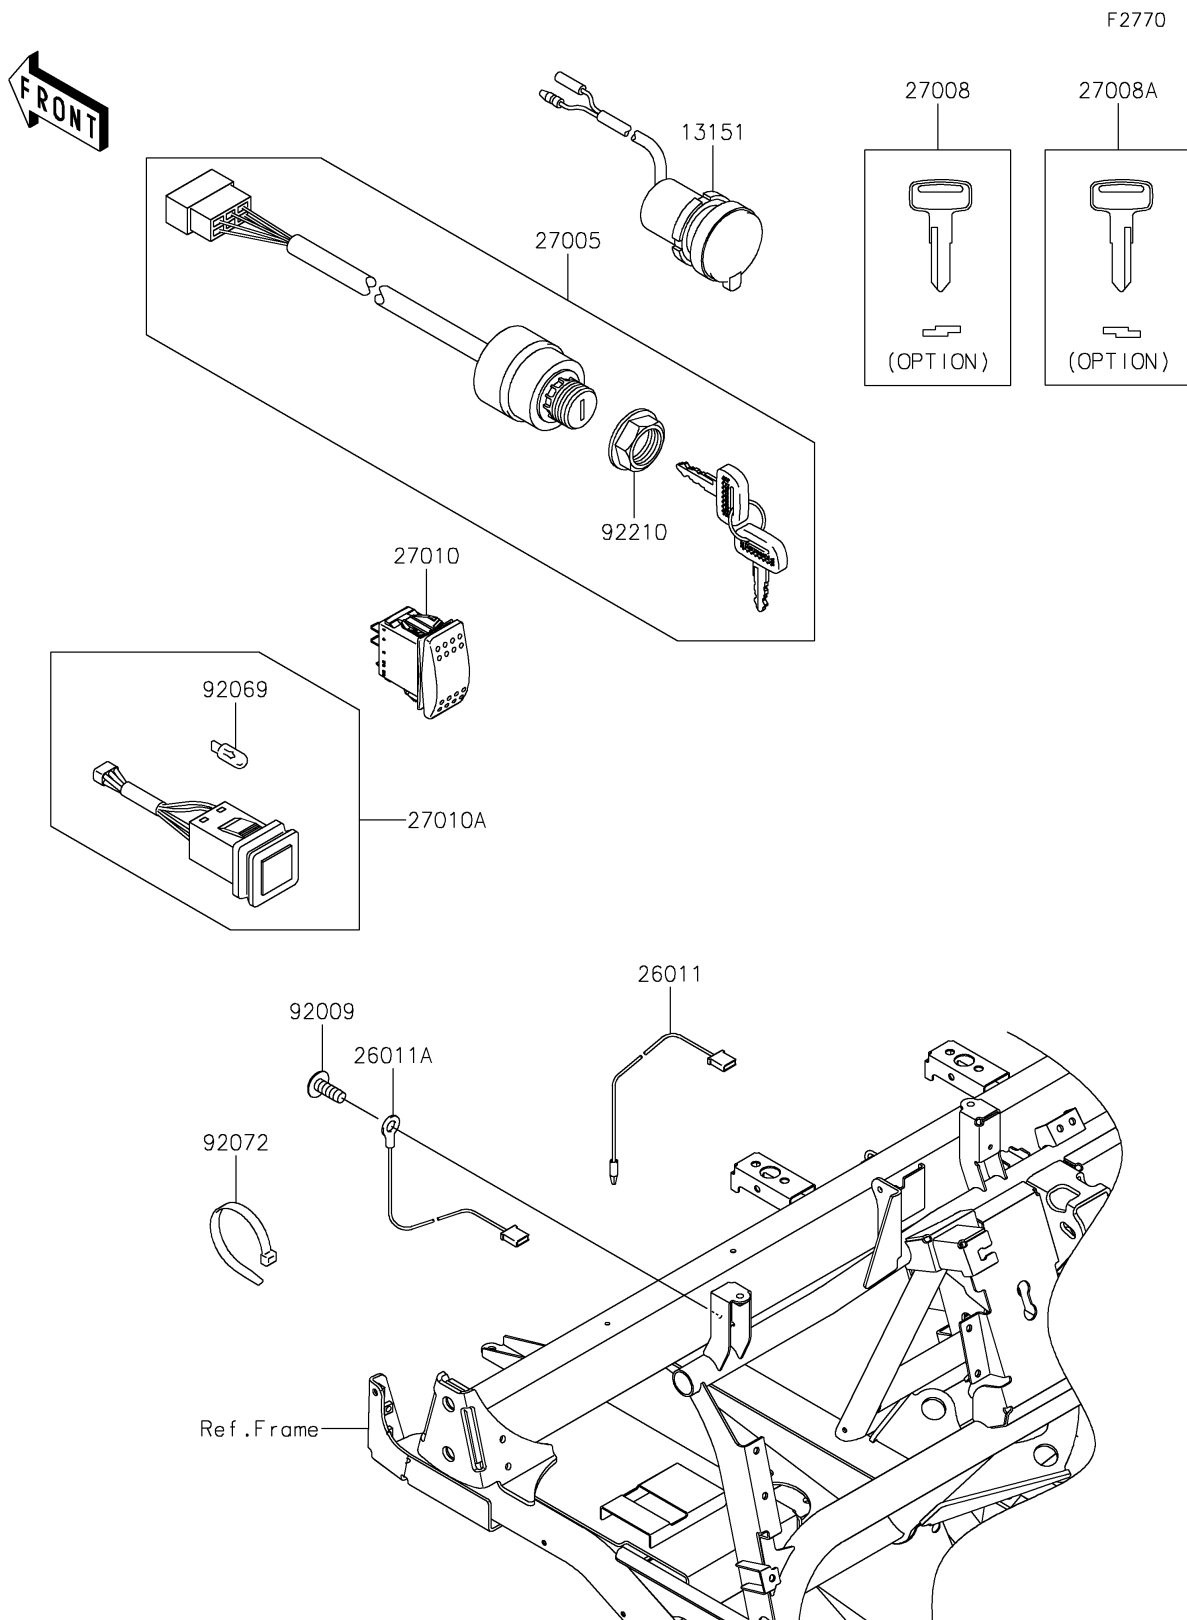

2019 MULE™ 4010 4x4

PARTS DIAGRAM

Ignition Switch

2019 MULE™ 4010 4x4

PARTS LIST

Ignition Switch

ITEM NAME

PART NUMBER

QUANTITY
