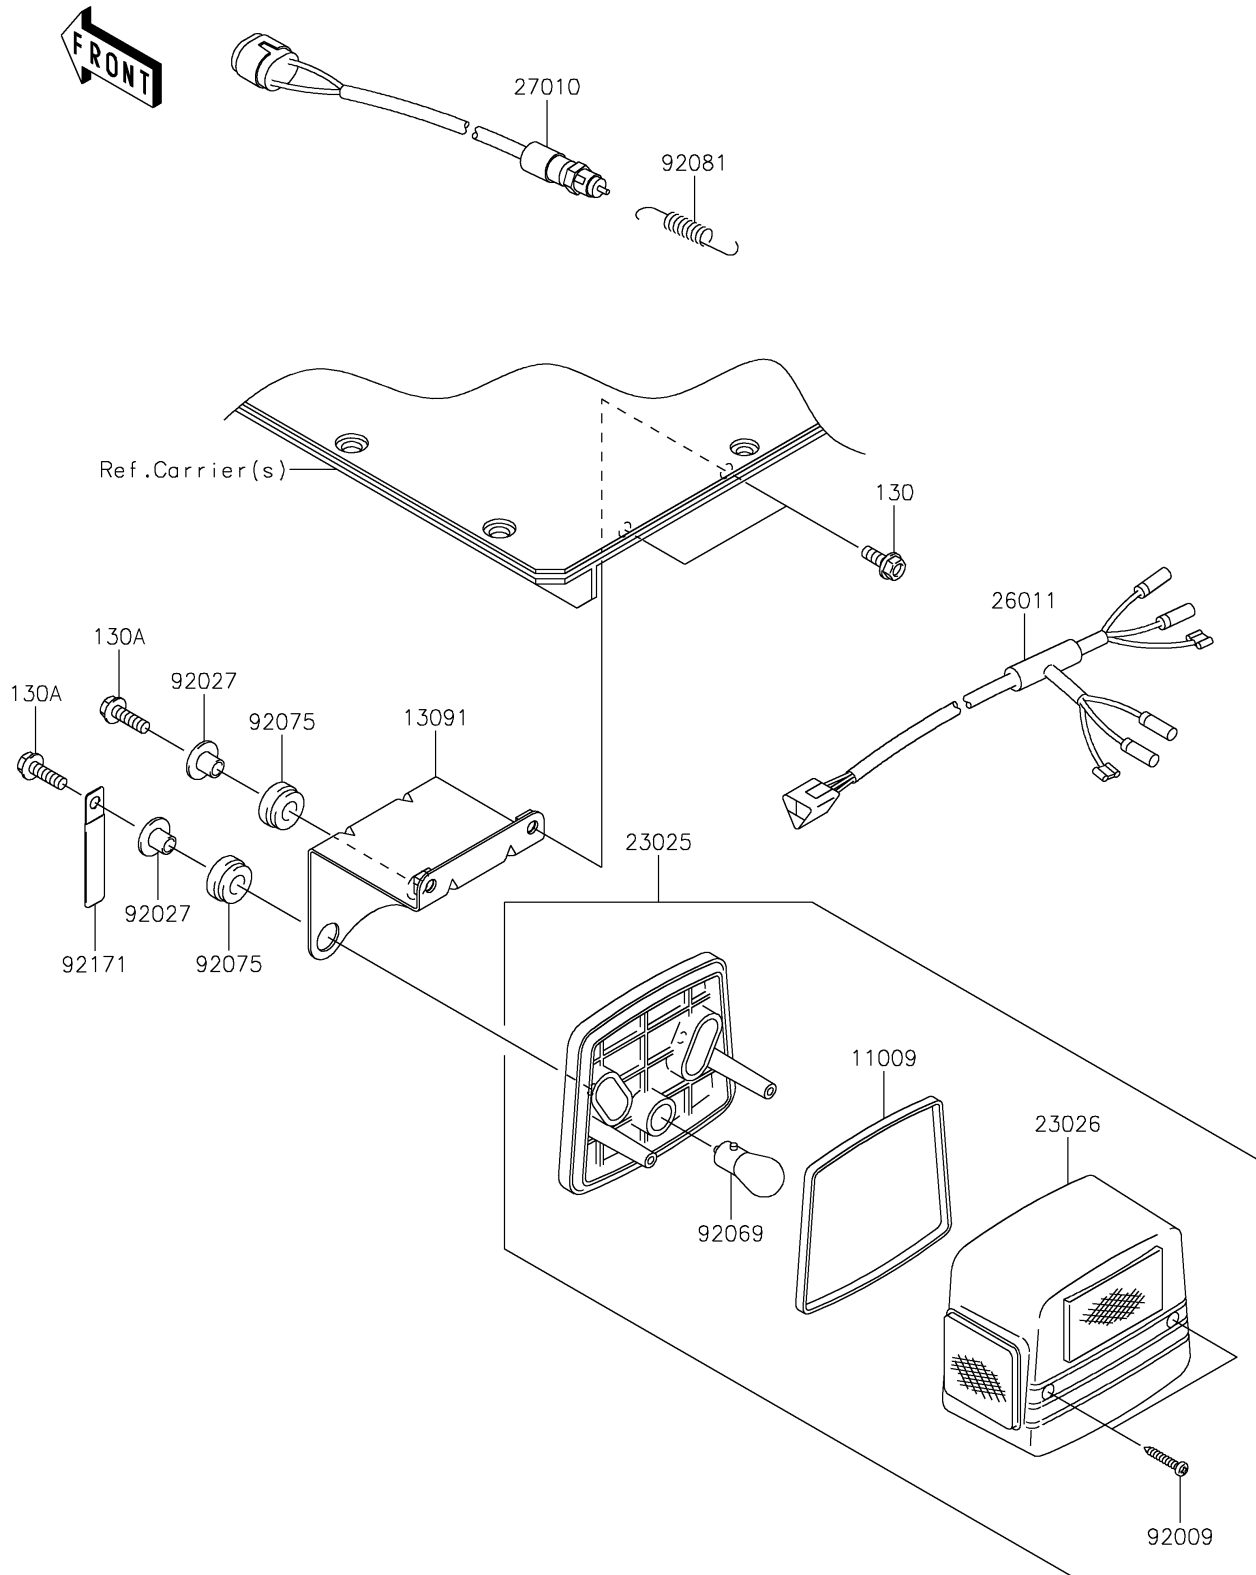

2020 MULE™ 4010 4x4

PARTS DIAGRAM

Taillight(s)

F2720

2020 MULE™ 4010 4x4

PARTS LIST

Taillight(s)

ITEM NAME

PART NUMBER

QUANTITY
