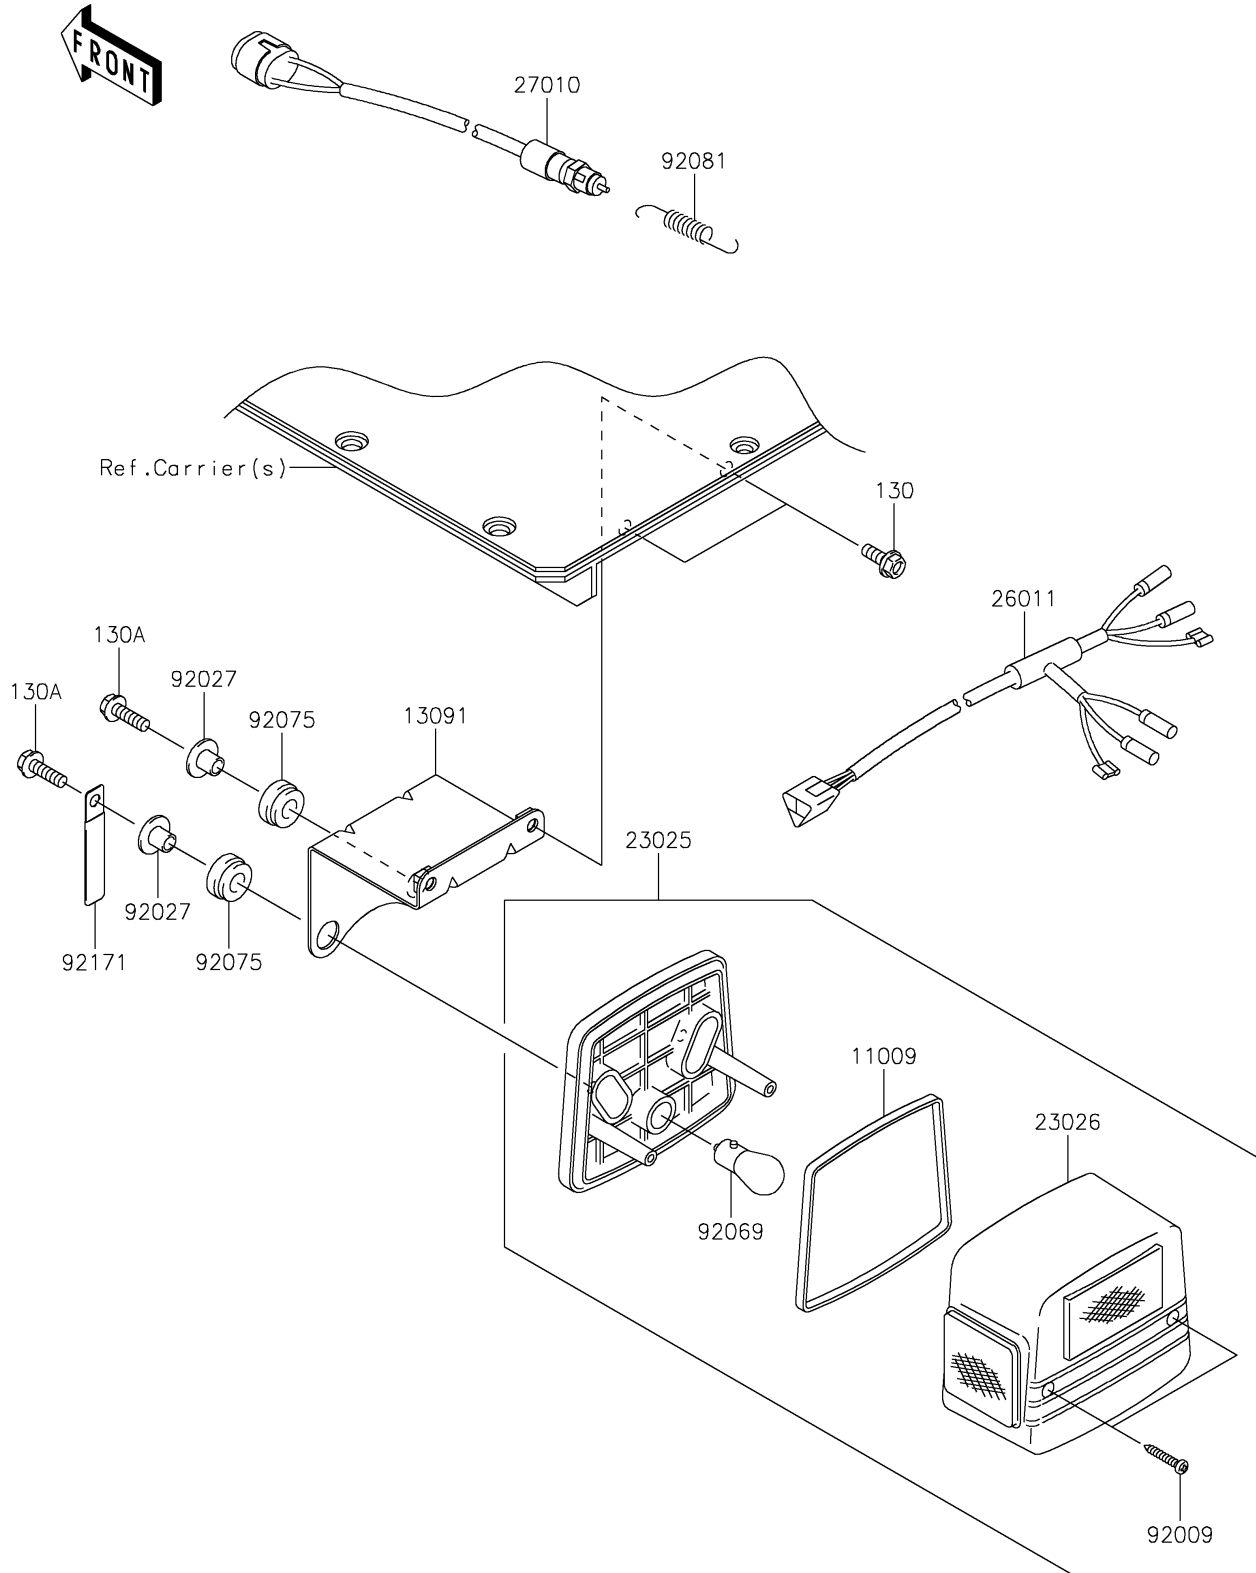

2019 MULE™ 4010 4x4

PARTS DIAGRAM

Taillight(s)

F2720

2019 MULE™ 4010 4x4

PARTS LIST

Taillight(s)

ITEM NAME

PART NUMBER

QUANTITY
