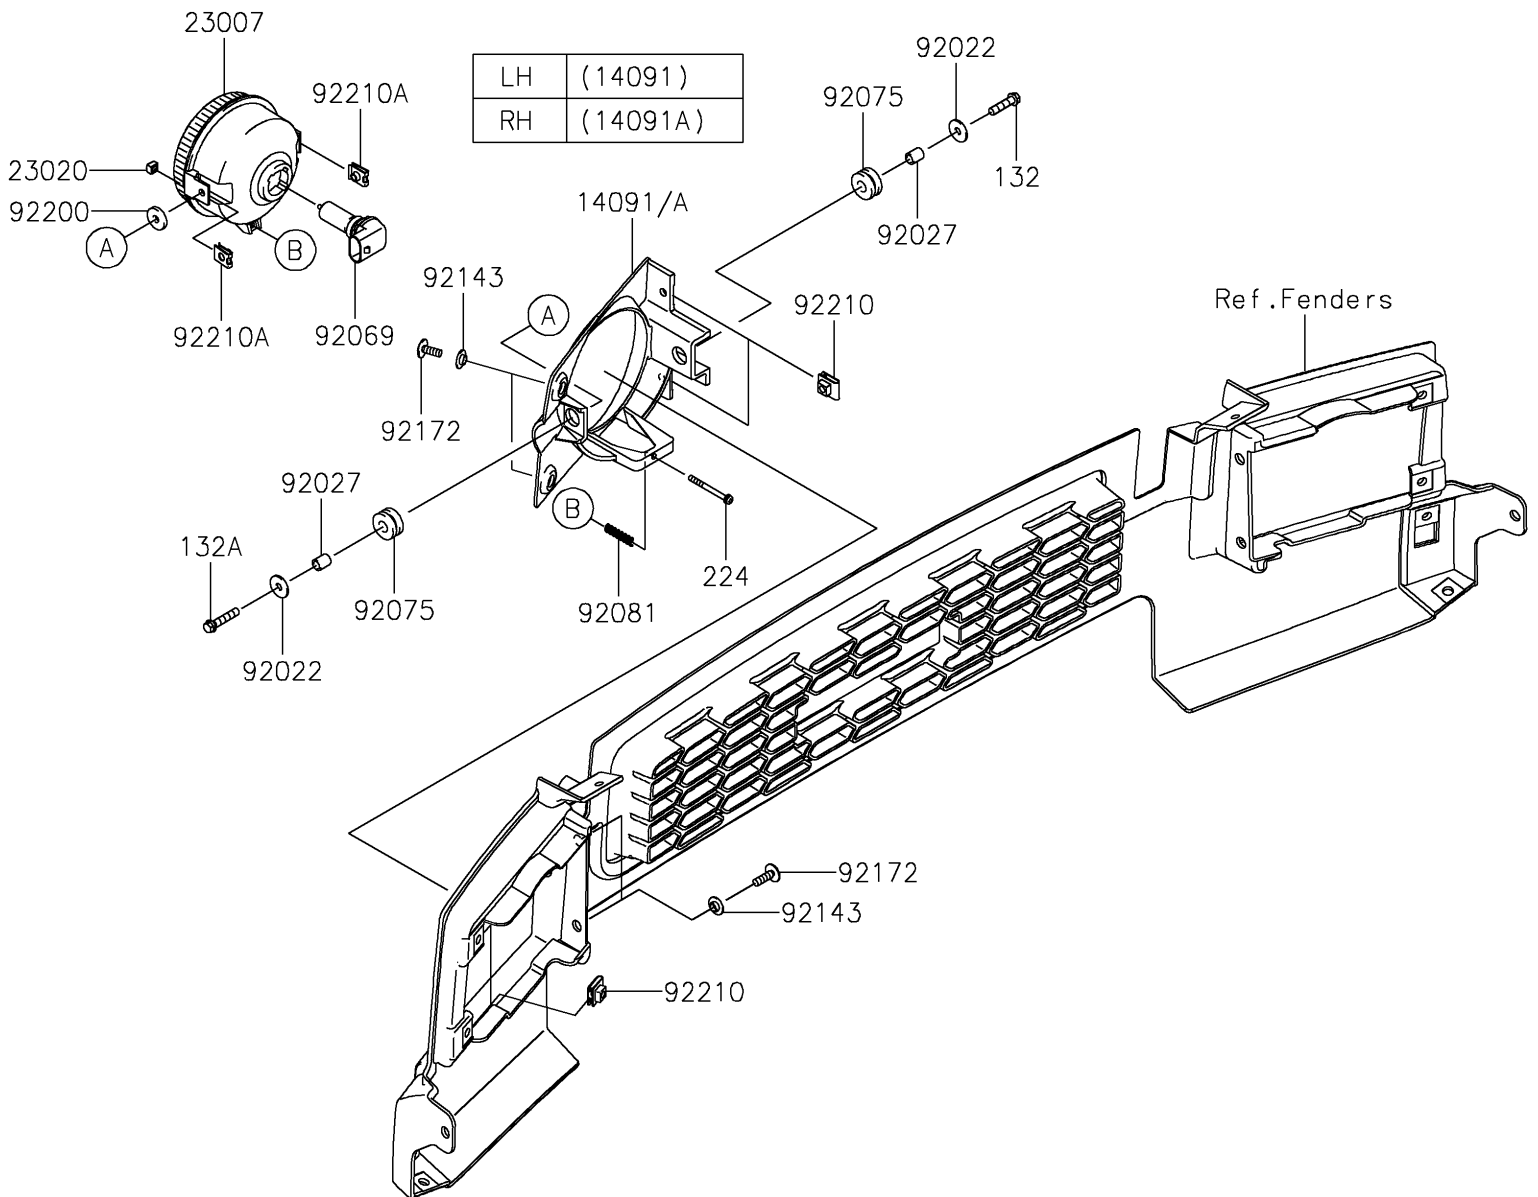

2020 MULE™ 4010 4x4

PARTS DIAGRAM

Headlight(s)

F2710

2020 MULE™ 4010 4x4

PARTS LIST

Headlight(s)

ITEM NAME

PART NUMBER

QUANTITY
