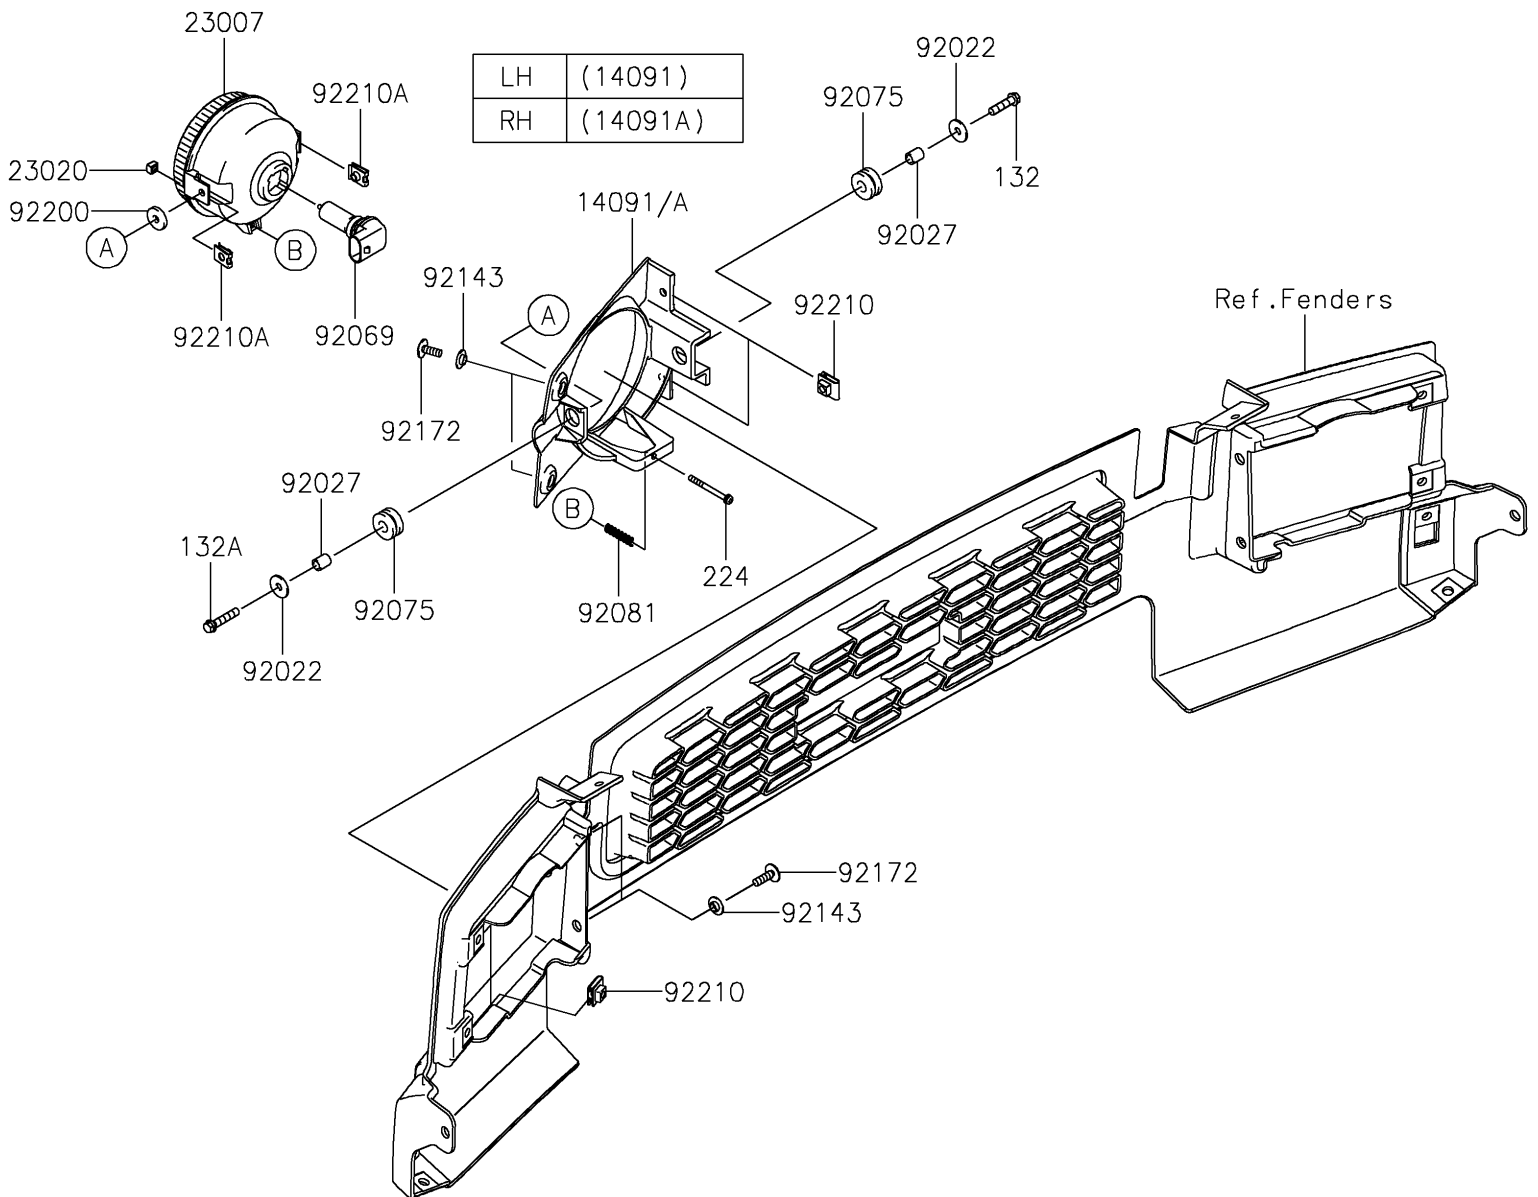

2019 MULE™ 4010 4x4

PARTS DIAGRAM

Headlight(s)

F2710

2019 MULE™ 4010 4x4

PARTS LIST

Headlight(s)

ITEM NAME

PART NUMBER

QUANTITY
