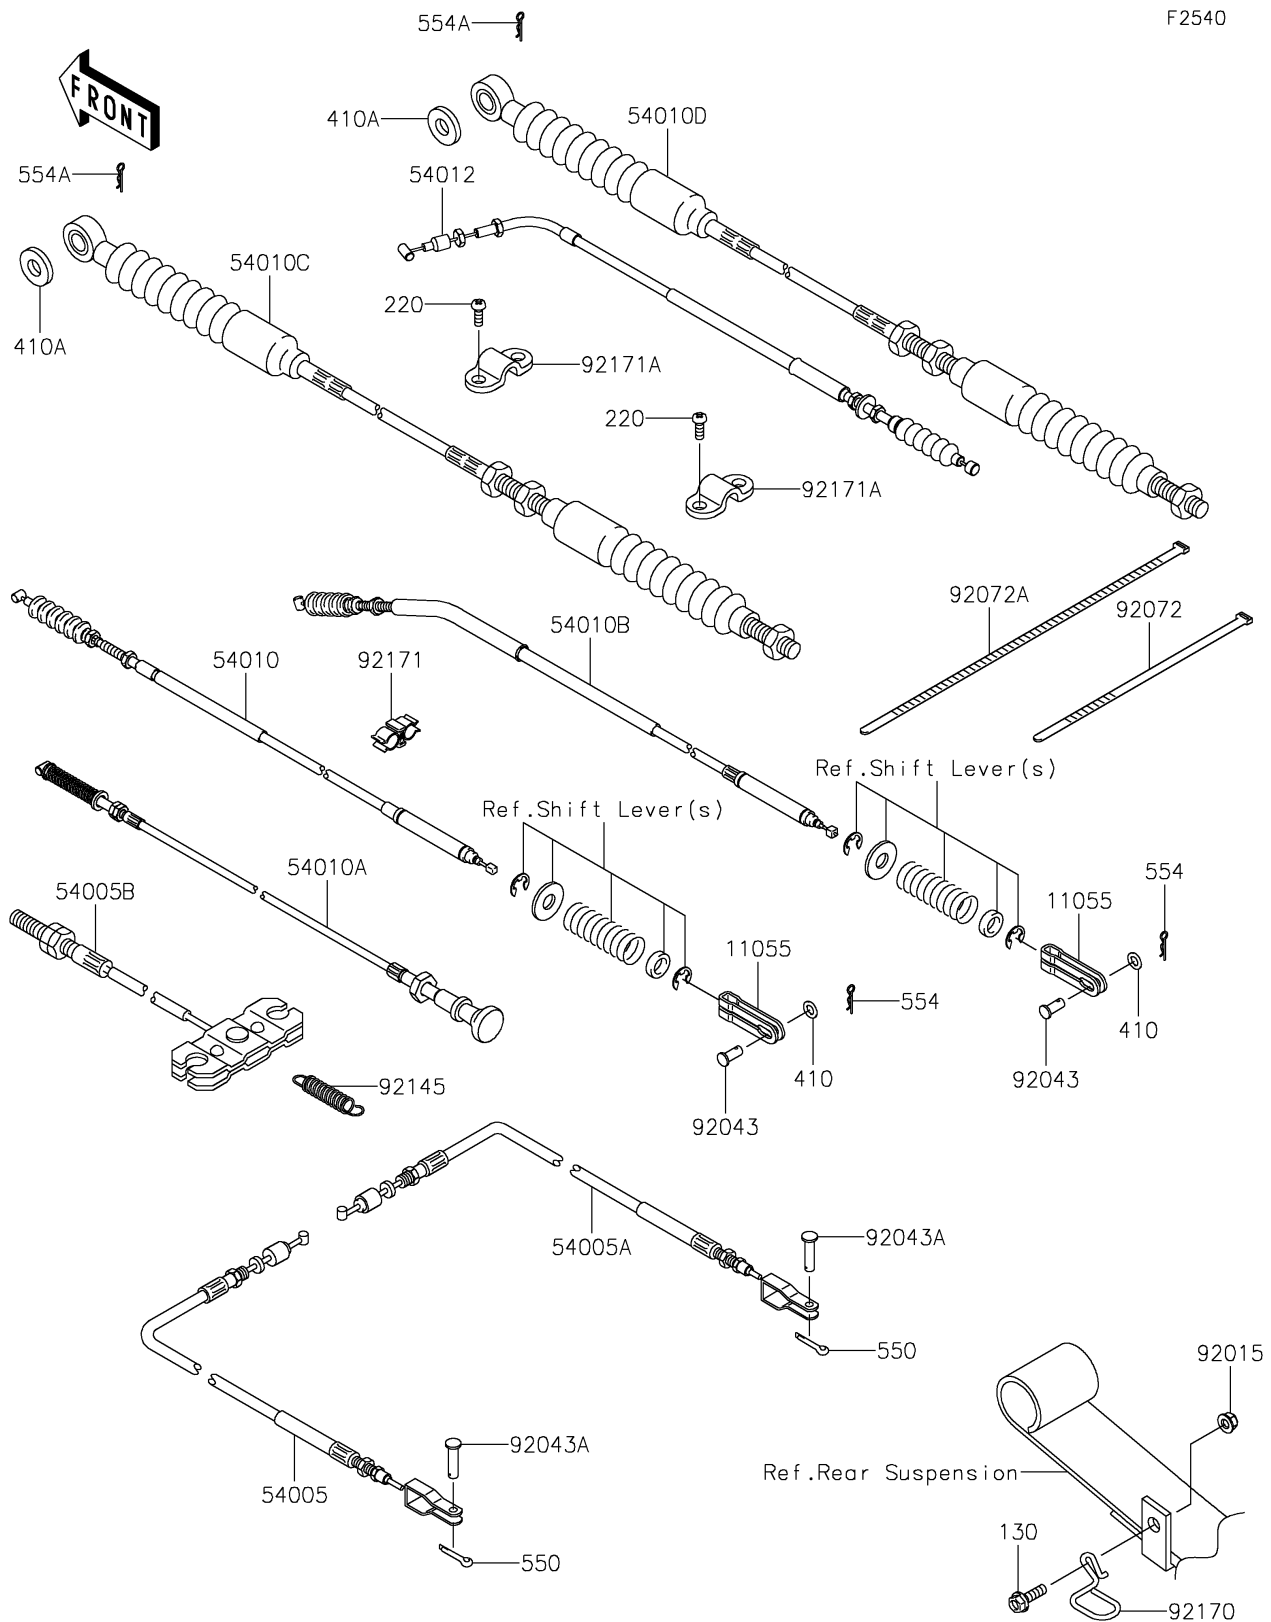

2020 MULE™ 4010 4x4

PARTS DIAGRAM

Cables

F2540

2020 MULE™ 4010 4x4

PARTS LIST

Cables

ITEM NAME

PART NUMBER

QUANTITY
