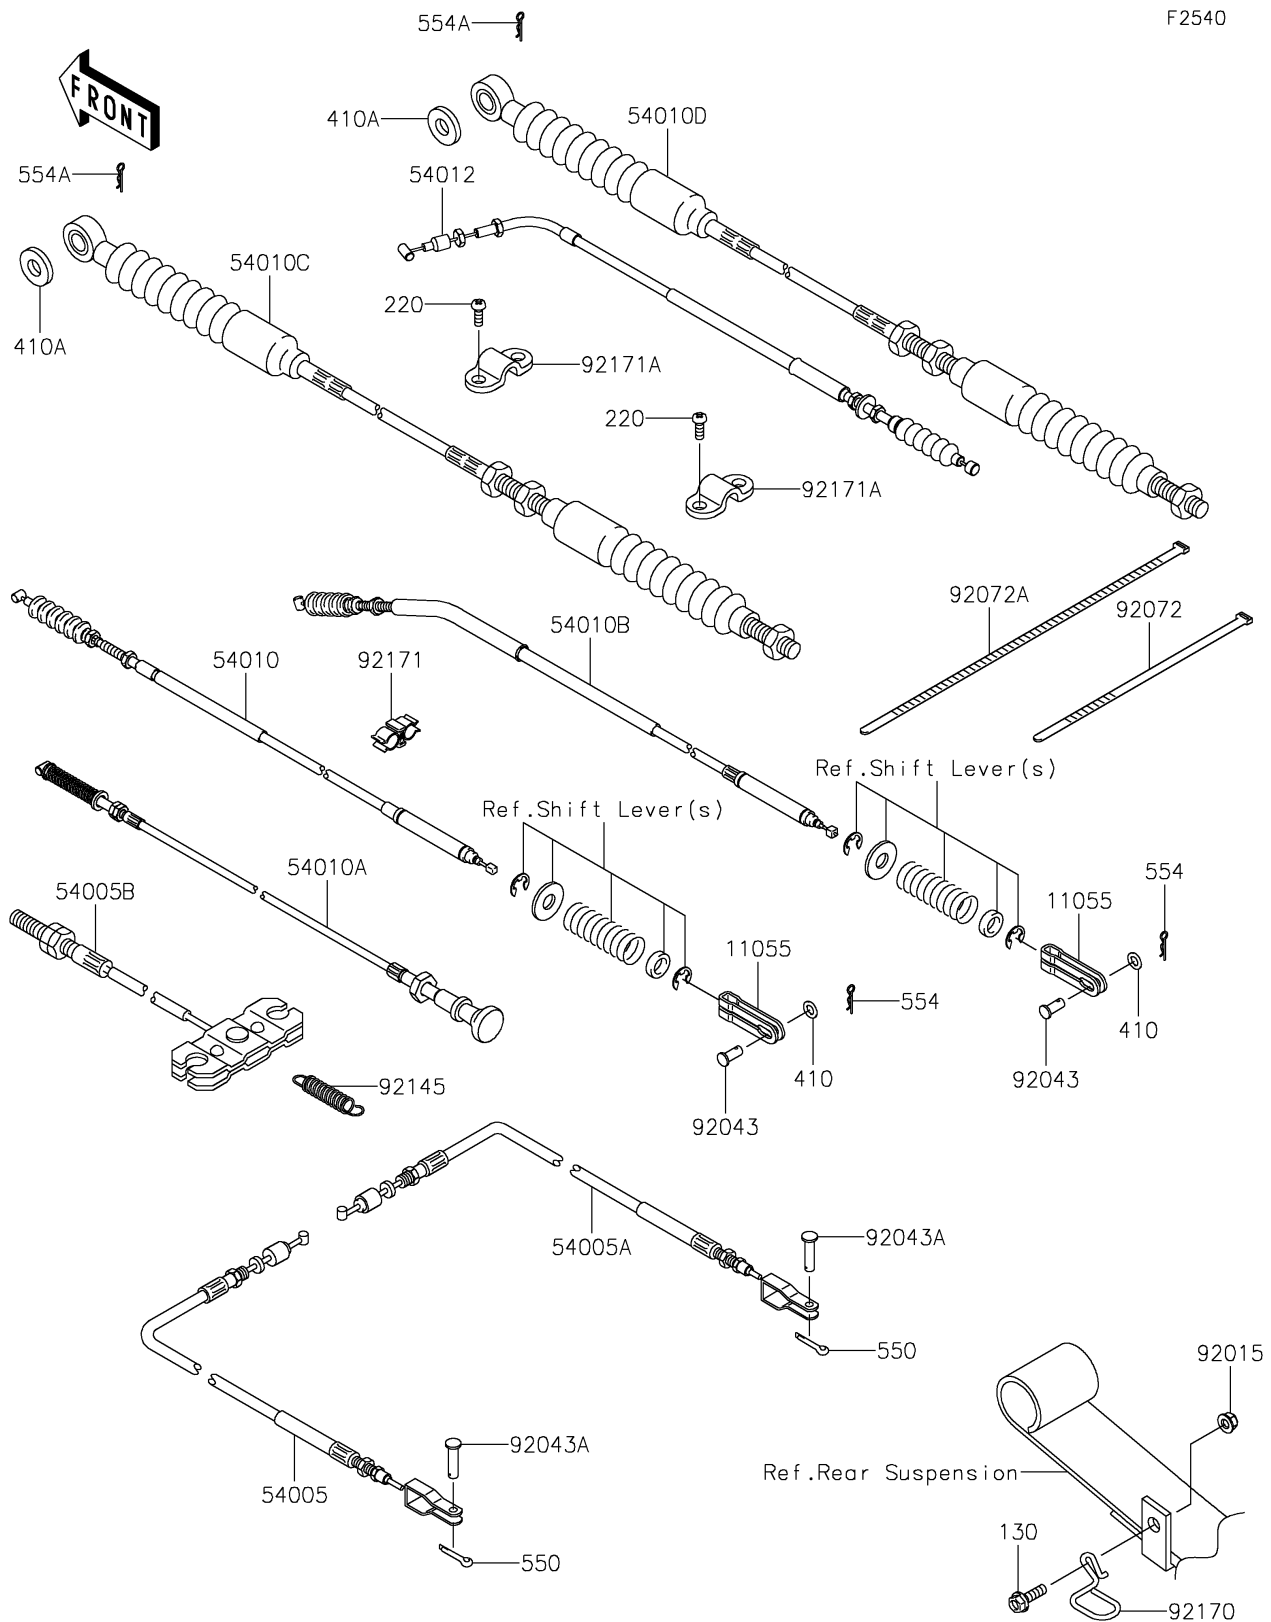

2019 MULE™ 4010 4x4

PARTS DIAGRAM

Cables

F2540

2019 MULE™ 4010 4x4

PARTS LIST

Cables

ITEM NAME

PART NUMBER

QUANTITY
