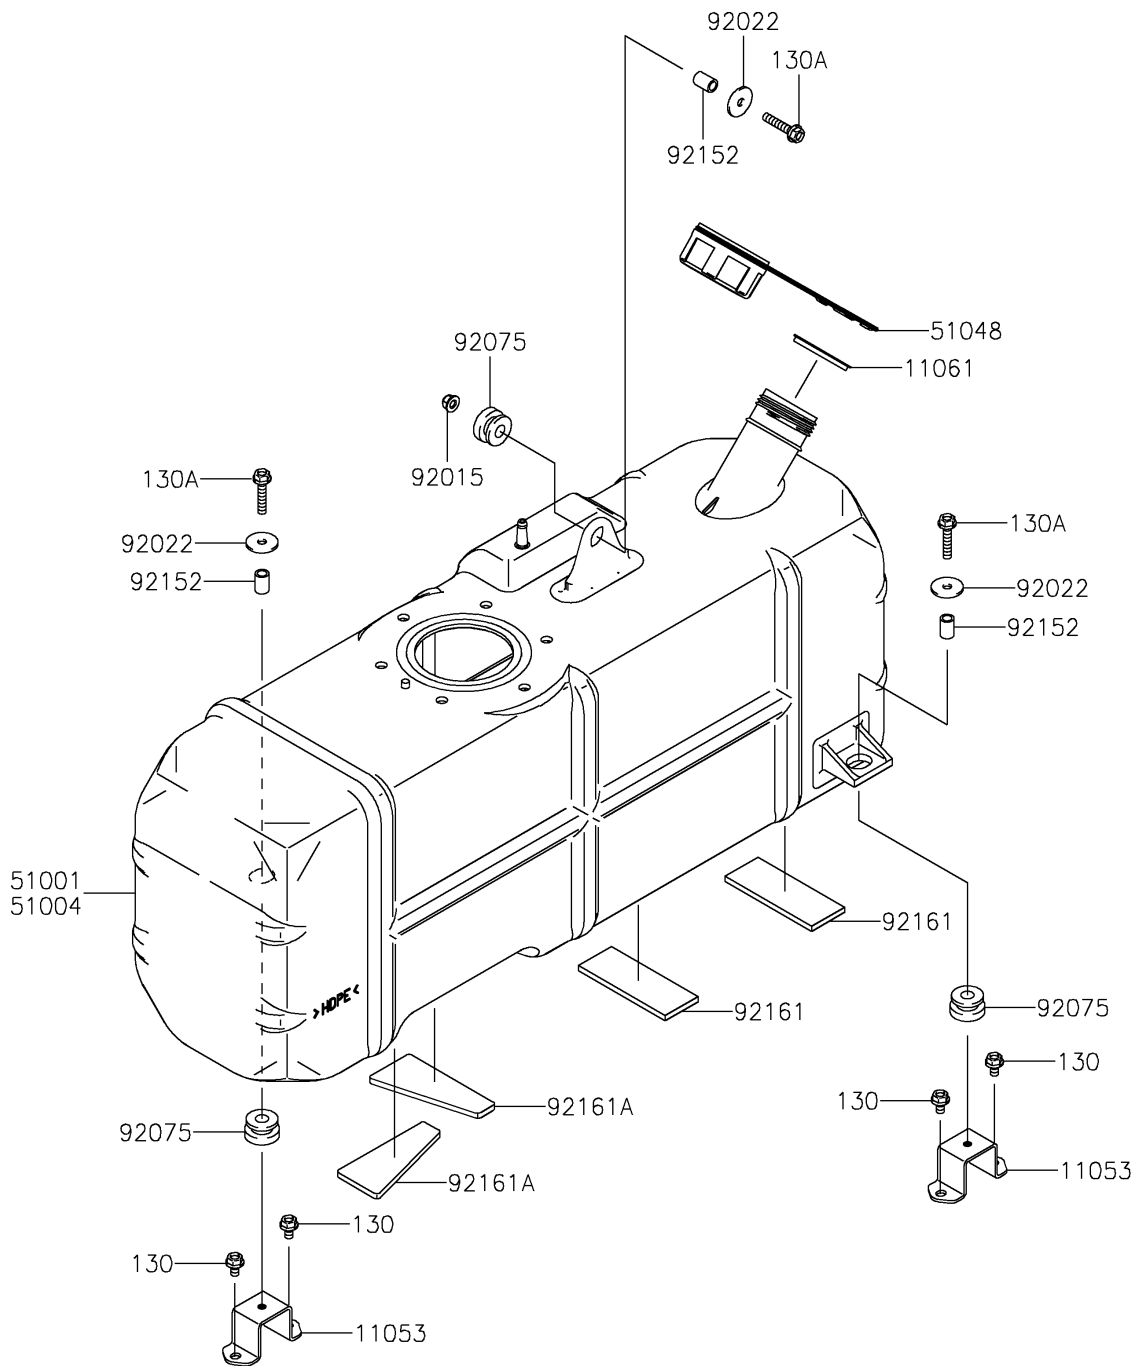

2020 MULE™ 4010 4x4

PARTS DIAGRAM

Fuel Tank

F2410

2020 MULE™ 4010 4x4

PARTS LIST

Fuel Tank

ITEM NAME

PART NUMBER

QUANTITY
