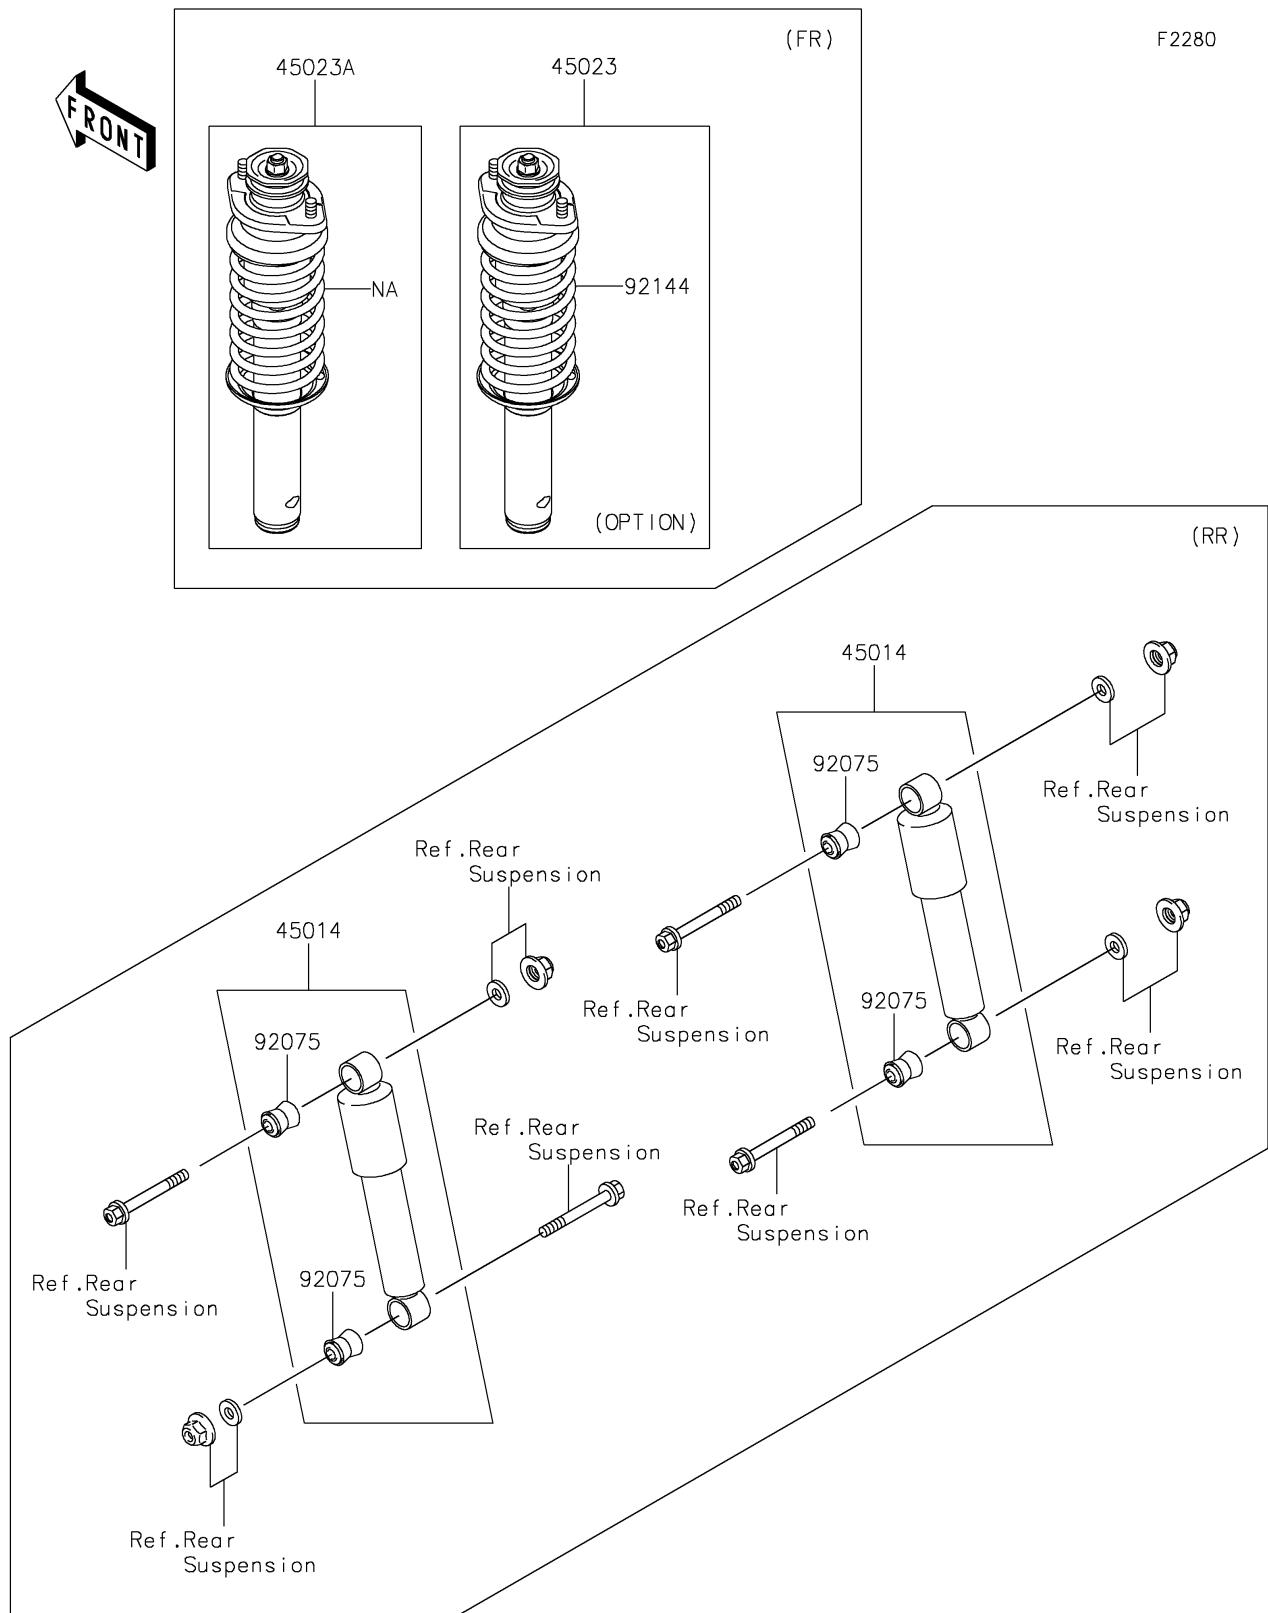

2020 MULE™ 4010 4x4

PARTS DIAGRAM

Shock Absorber(s)

2020 MULE™ 4010 4x4

PARTS LIST

Shock Absorber(s)

ITEM NAME

PART NUMBER

QUANTITY
