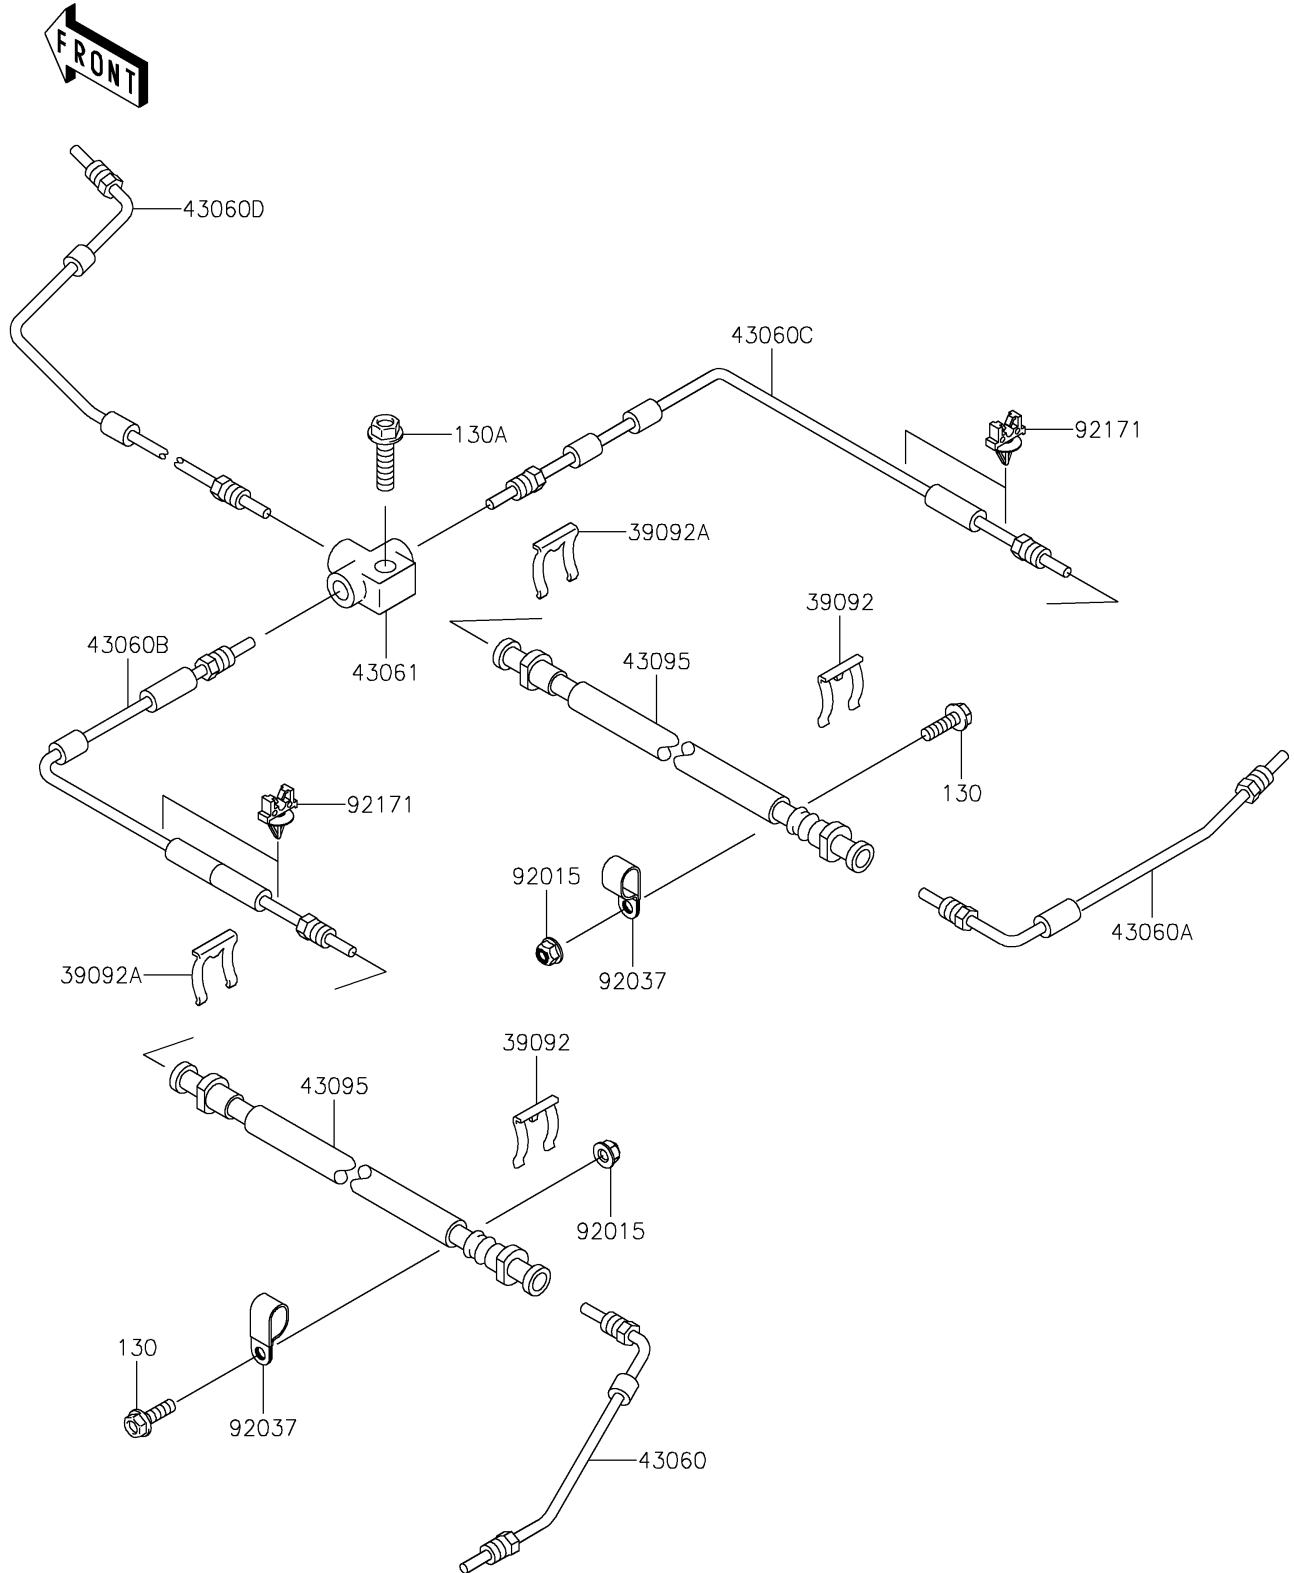

2020 MULE™ 4010 4x4

PARTS DIAGRAM

Brake Piping

F2262

2020 MULE™ 4010 4x4

PARTS LIST

Brake Piping

ITEM NAME

PART NUMBER

QUANTITY
