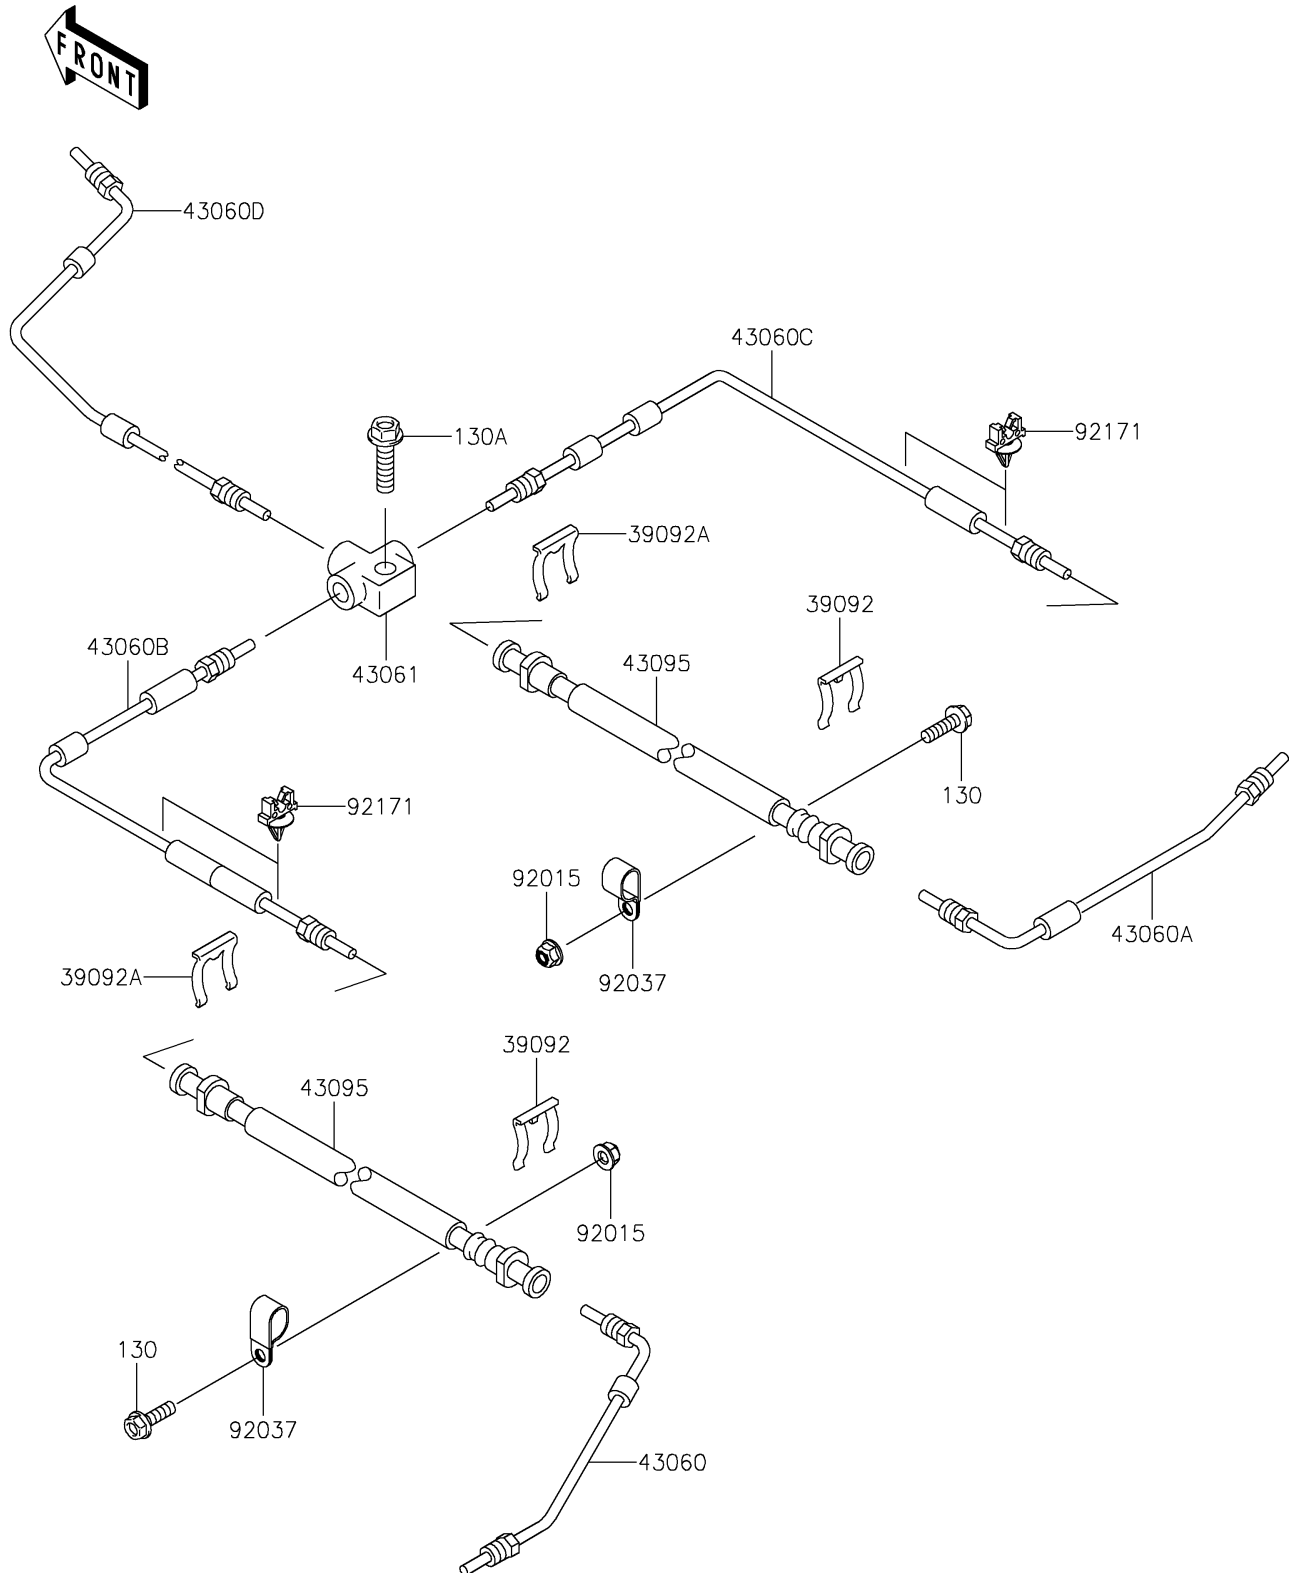

2019 MULE™ 4010 4x4

PARTS DIAGRAM

Brake Piping

F2262

2019 MULE™ 4010 4x4

PARTS LIST

Brake Piping

ITEM NAME

PART NUMBER

QUANTITY
