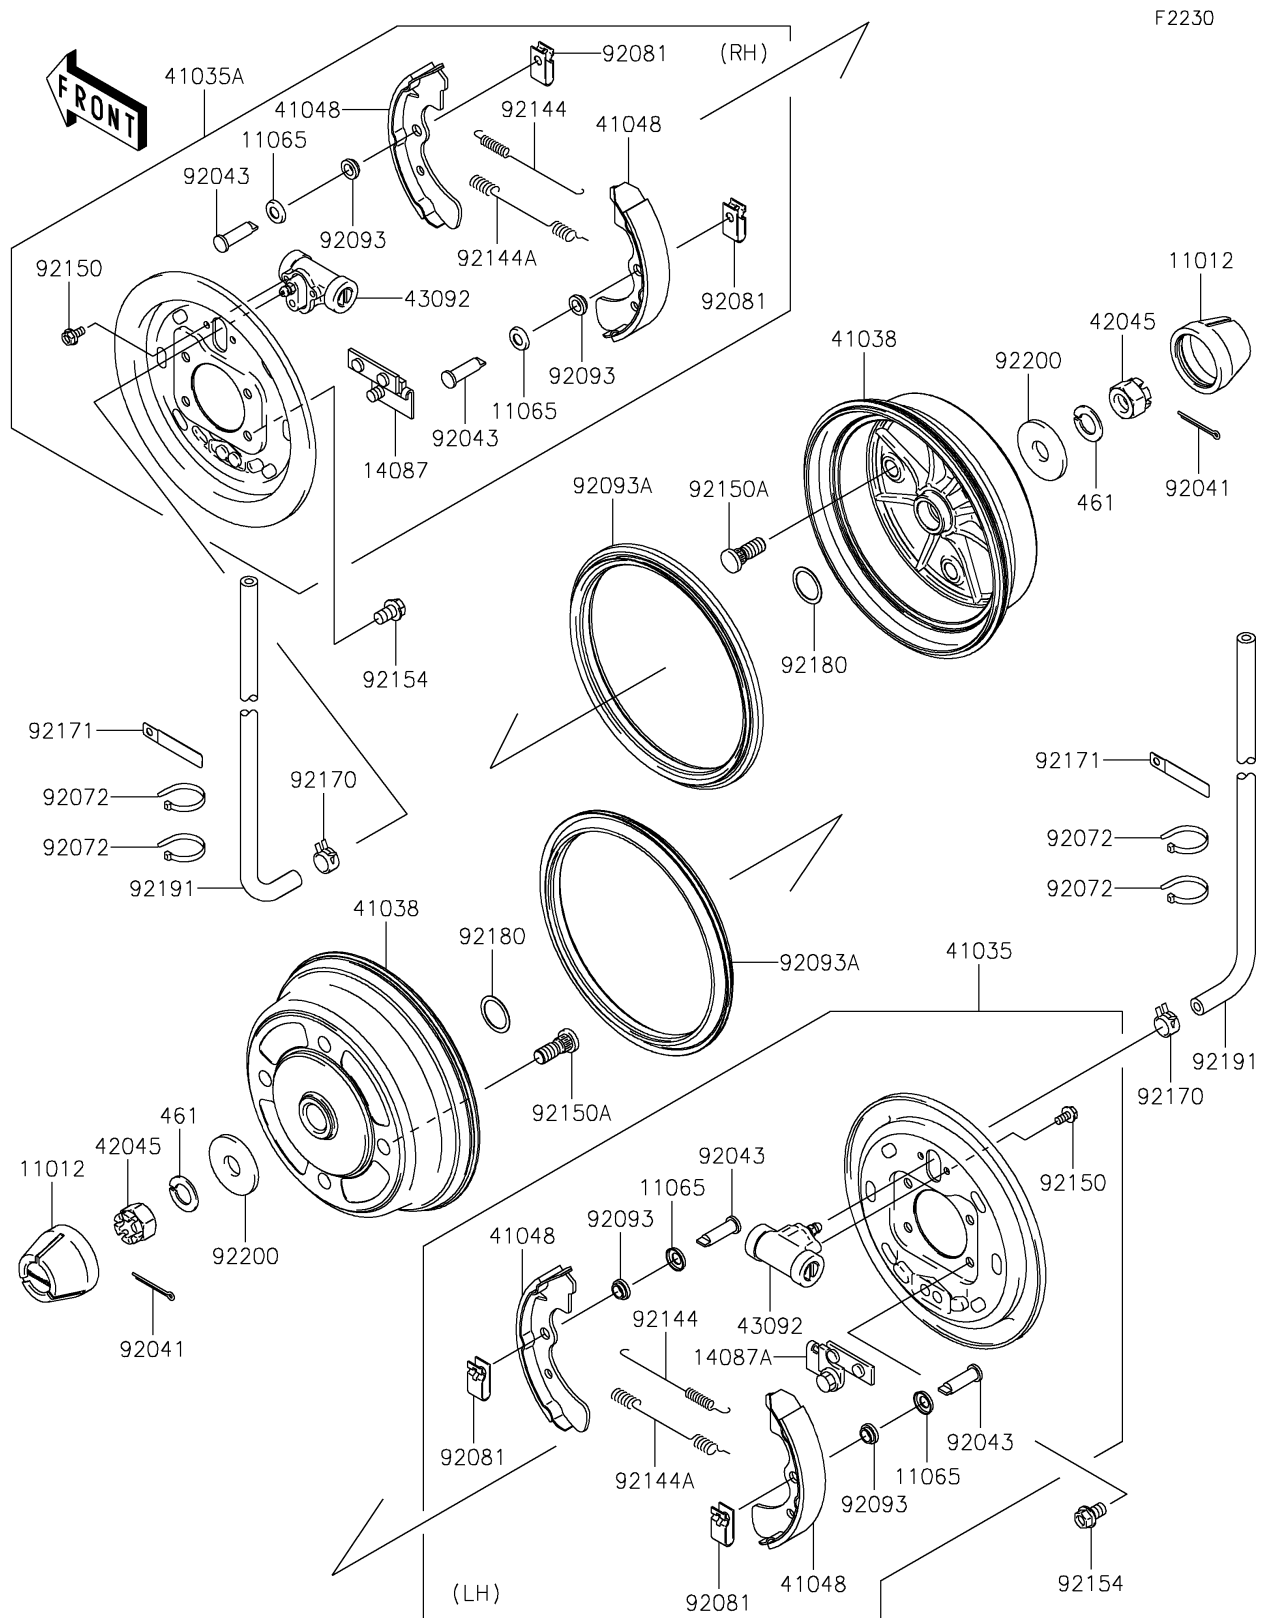

2019 MULE™ 4010 4x4

PARTS DIAGRAM

Front Hubs/Brakes

2019 MULE™ 4010 4x4

PARTS LIST

Front Hubs/Brakes

ITEM NAME

PART NUMBER

QUANTITY
