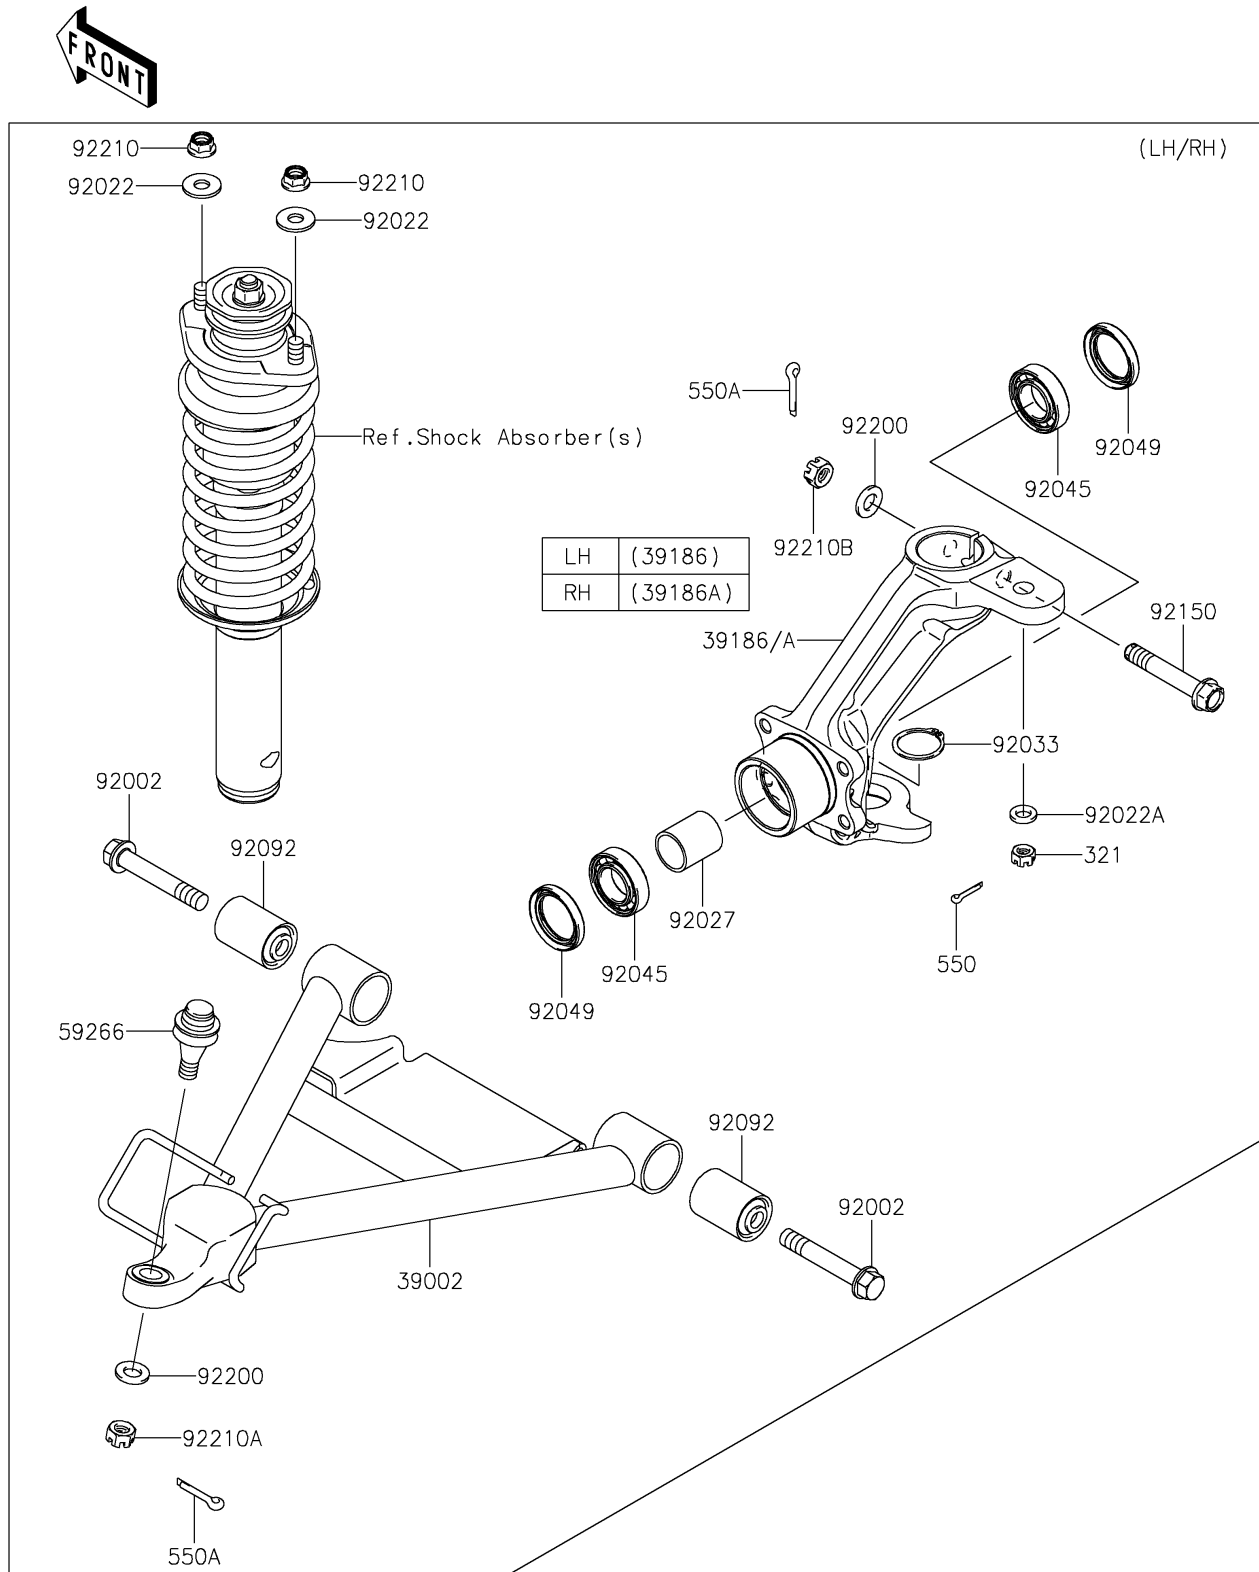

2020 MULE™ 4010 4x4

PARTS DIAGRAM

Front Suspension

F2152

2020 MULE™ 4010 4x4

PARTS LIST

Front Suspension

ITEM NAME	PART NUMBER	QUANTITY
-----------	-------------	----------
