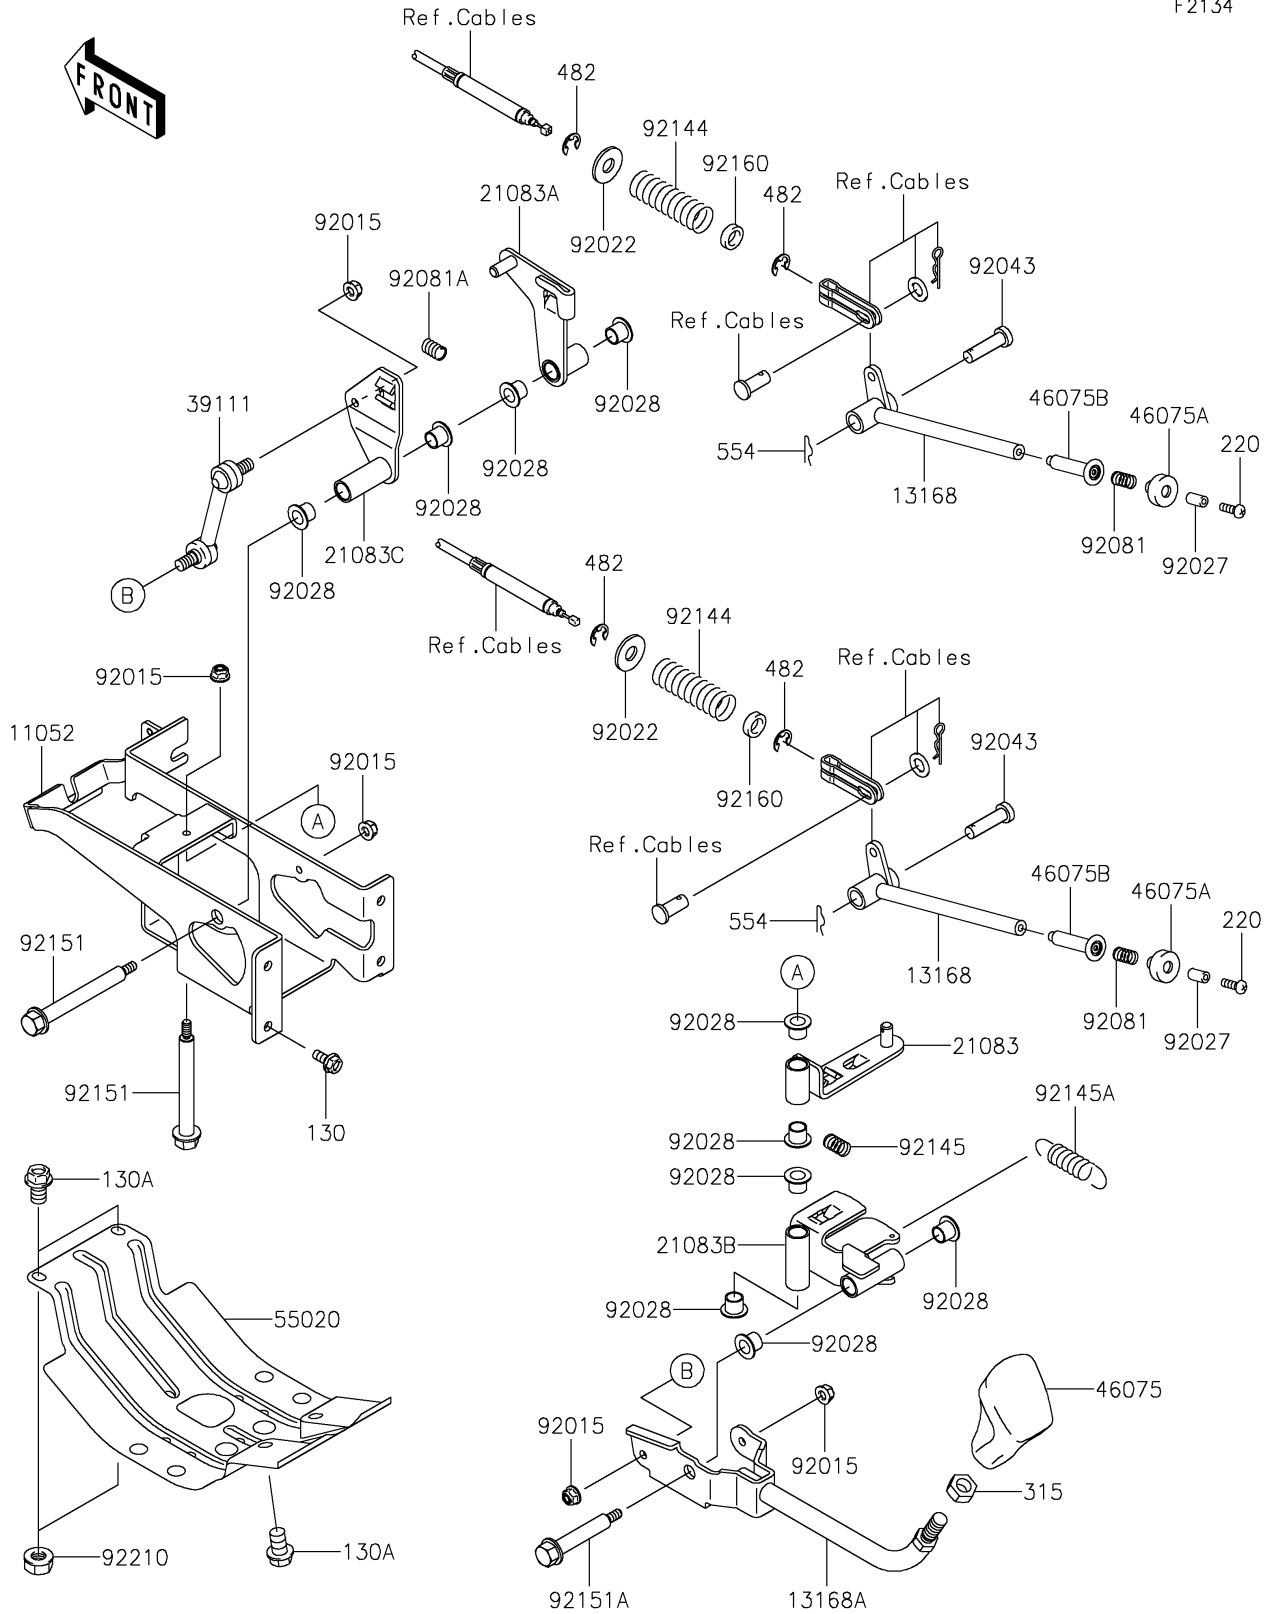

## PARTS DIAGRAM

### Shift Lever(s)

F2134

# 2020 MULE™ 4010 4x4

## PARTS LIST

Shift Lever(s)

**ITEM NAME**

**PART NUMBER**

**QUANTITY**

---