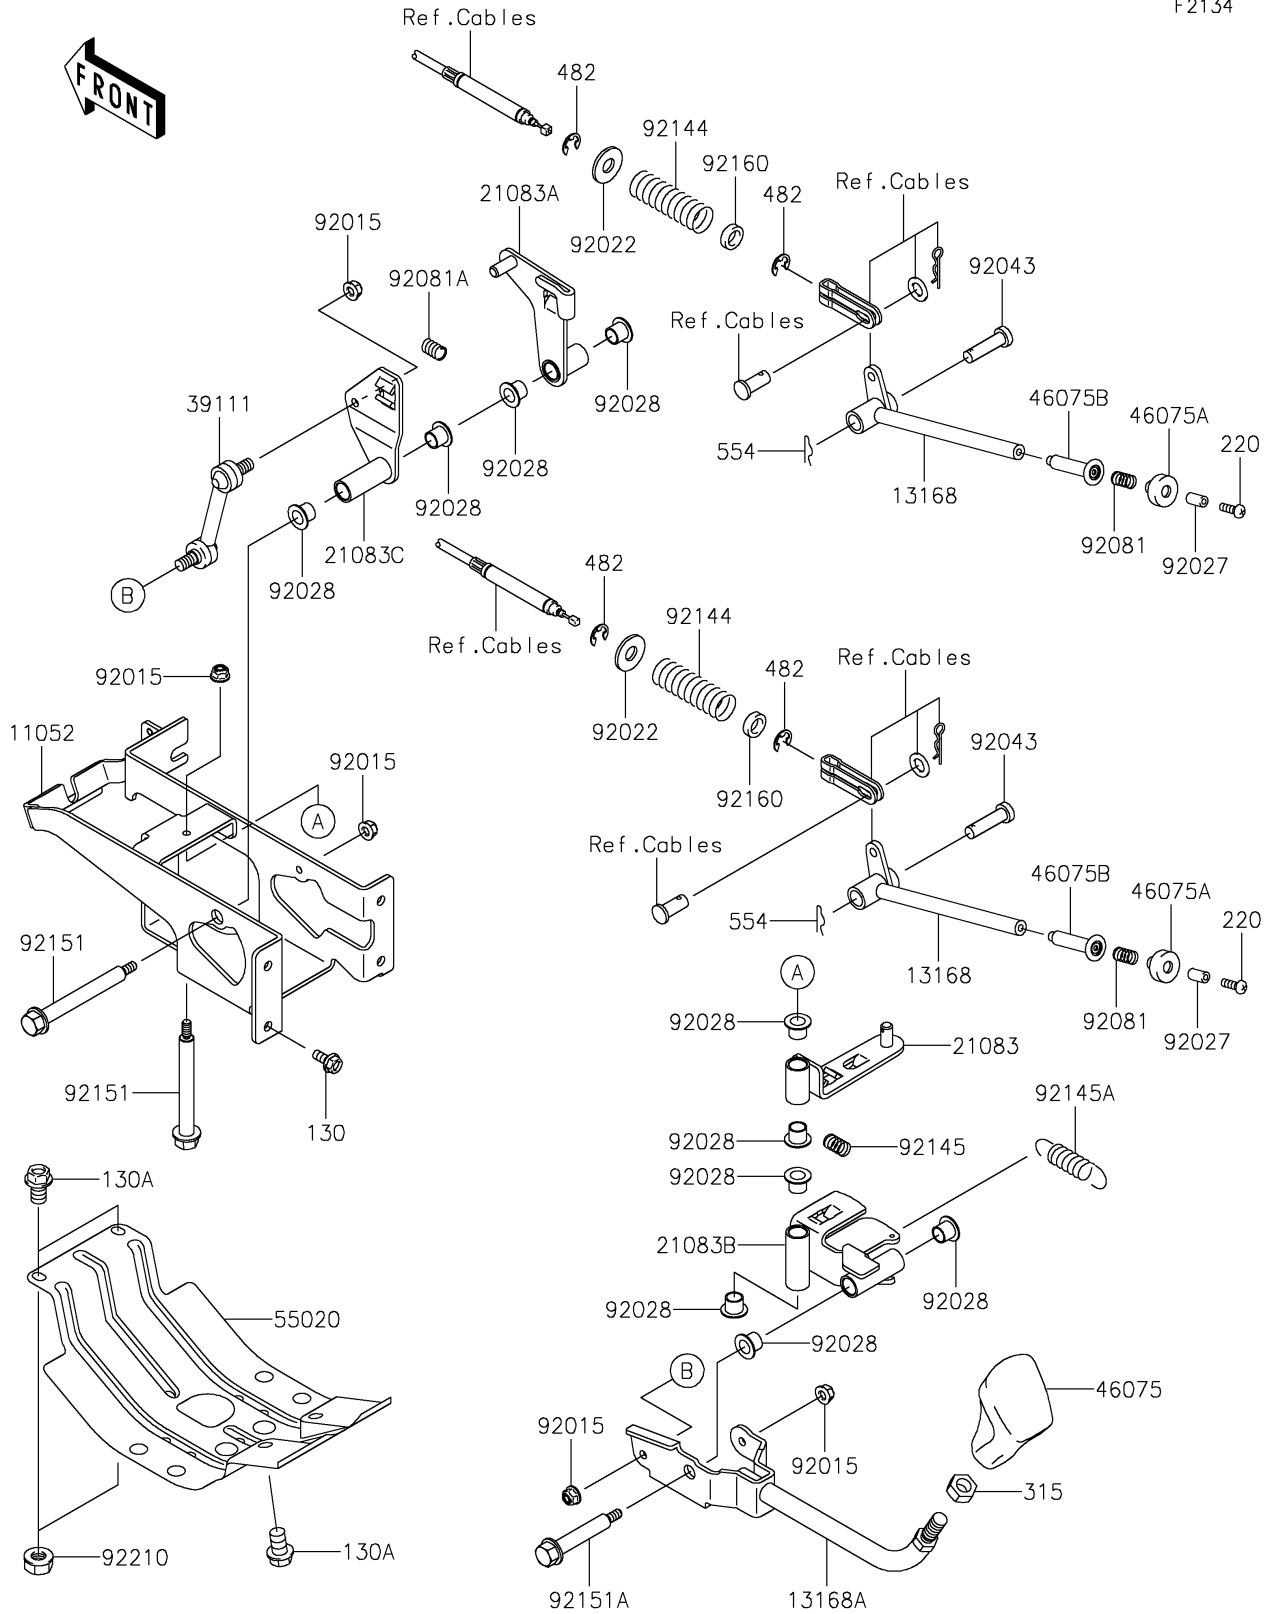

2019 MULE™ 4010 4x4

PARTS DIAGRAM

Shift Lever(s)

F2134

2019 MULE™ 4010 4x4

PARTS LIST

Shift Lever(s)

ITEM NAME

PART NUMBER

QUANTITY
