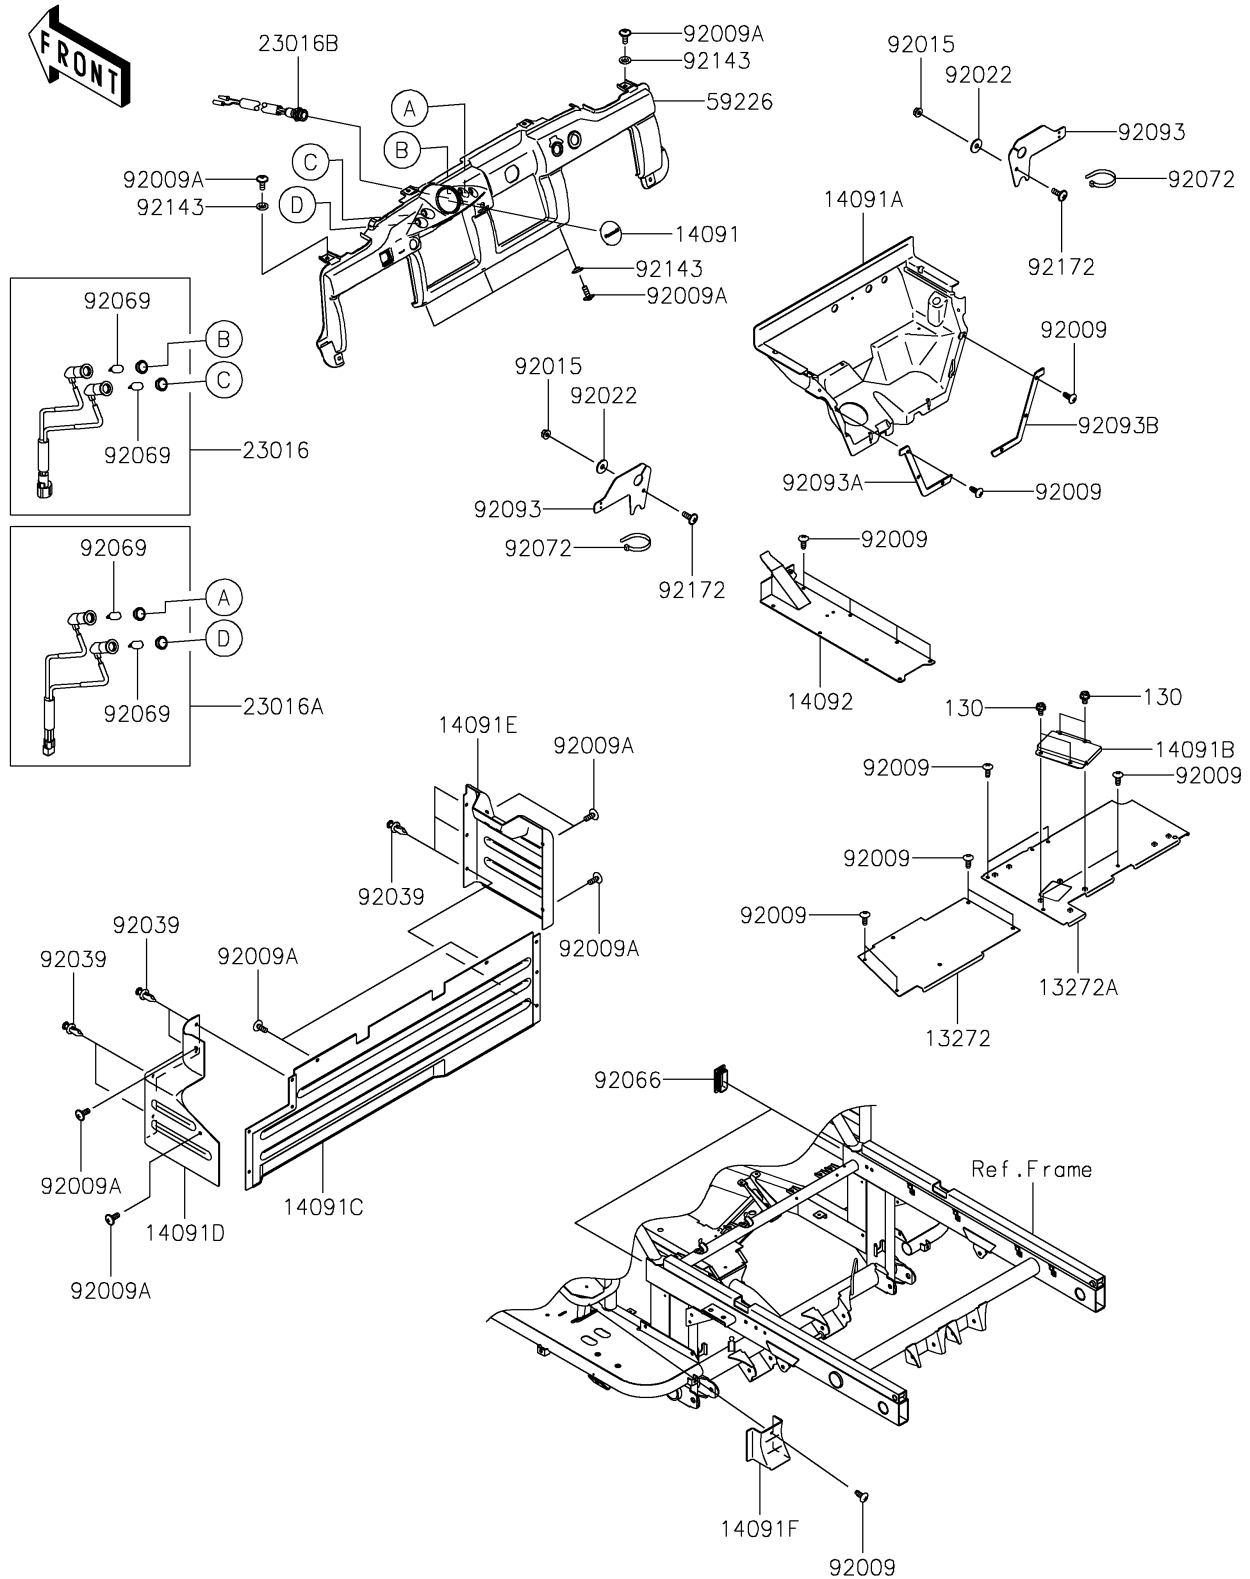

2020 MULE™ 4010 4x4

PARTS DIAGRAM

Frame Fittings

F2131

2020 MULE™ 4010 4x4

PARTS LIST

Frame Fittings

ITEM NAME	PART NUMBER	QUANTITY
-----------	-------------	----------
