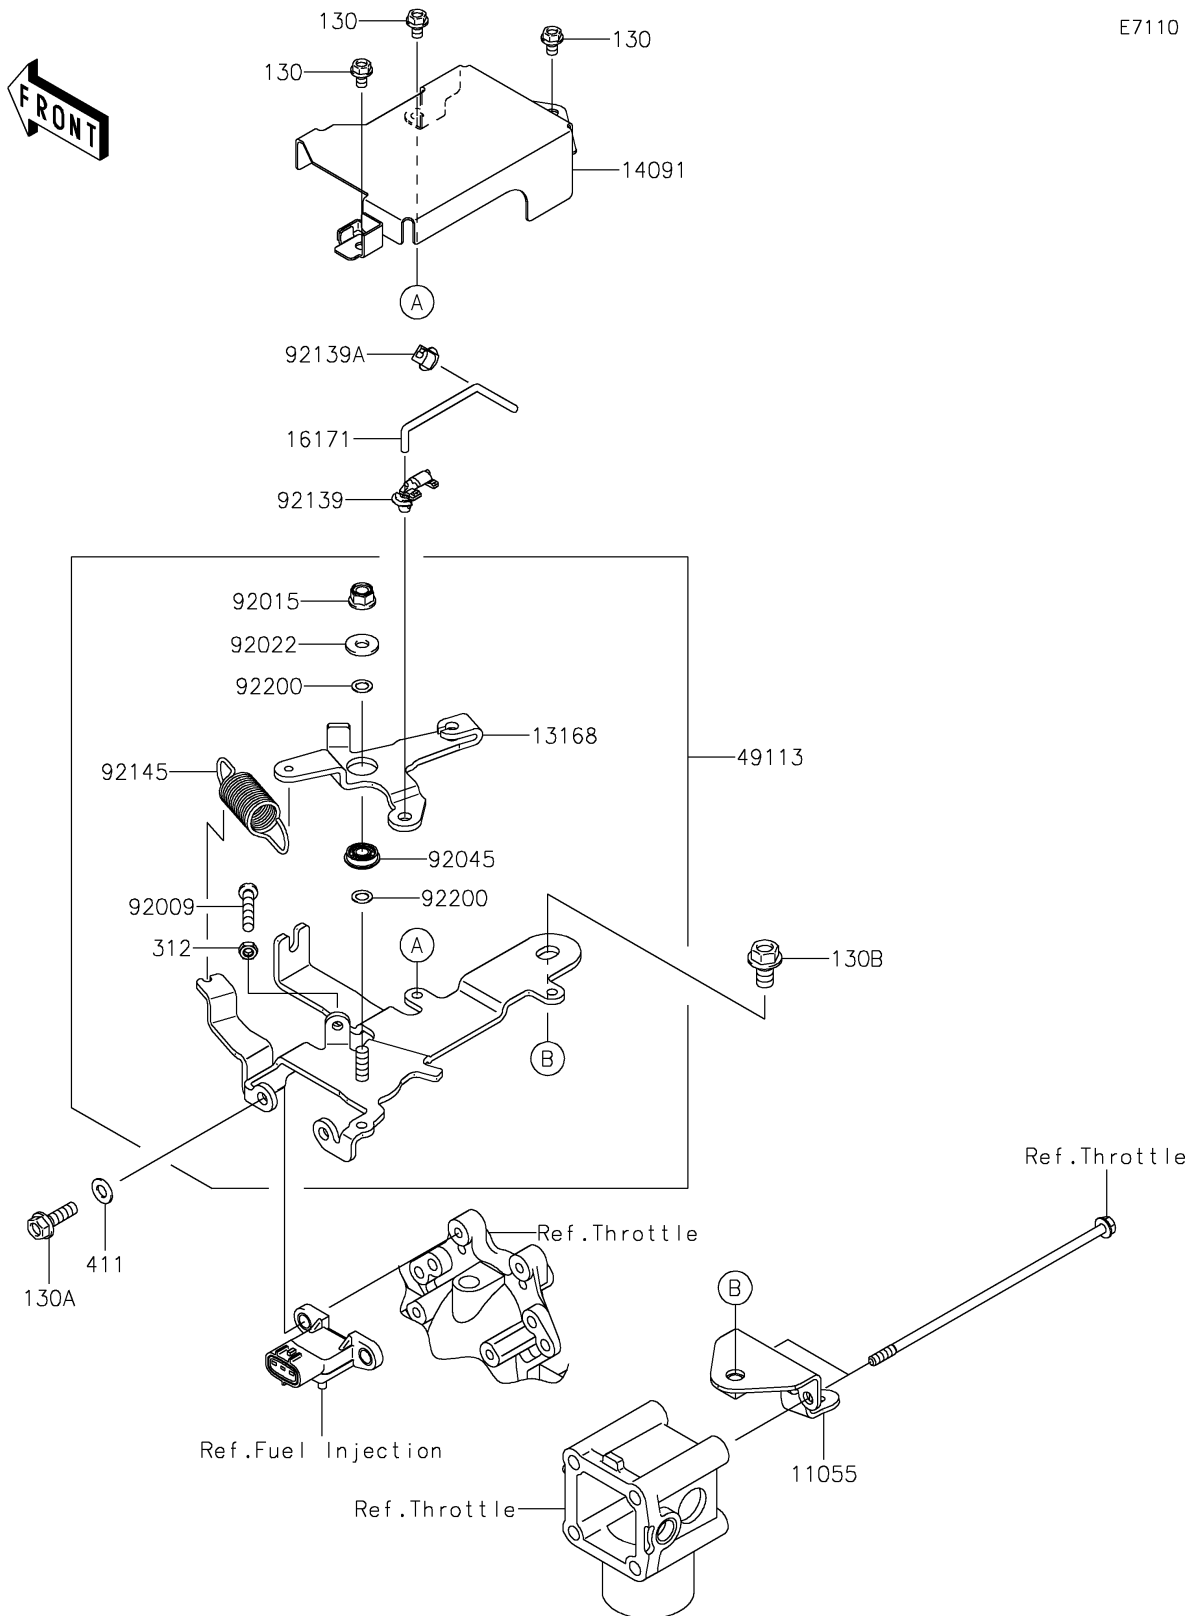

2019 MULE™ 4010 4x4

PARTS DIAGRAM

Control

E7110

2019 MULE™ 4010 4x4

PARTS LIST

Control

ITEM NAME

PART NUMBER

QUANTITY
