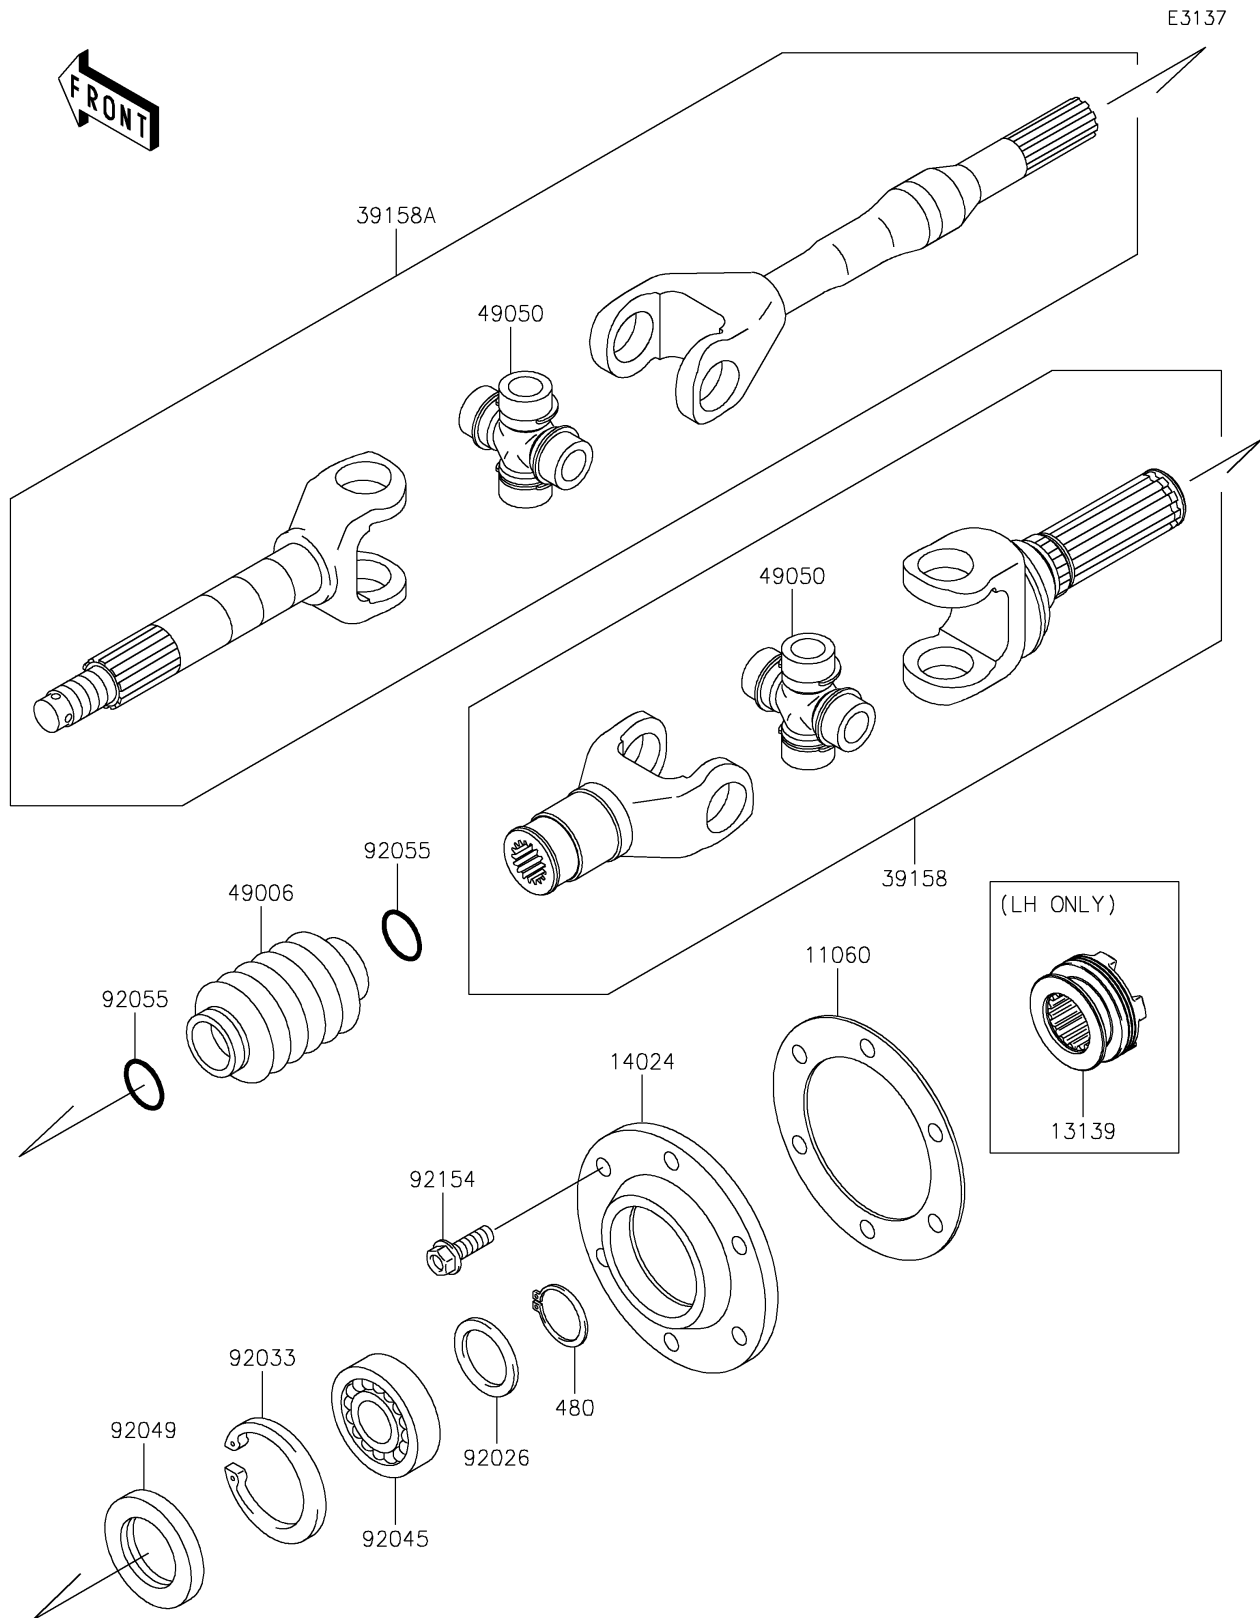

2020 MULE™ 4010 4x4

PARTS DIAGRAM

Drive Shaft-Rear

2020 MULE™ 4010 4x4

PARTS LIST

Drive Shaft-Rear

ITEM NAME

PART NUMBER

QUANTITY
