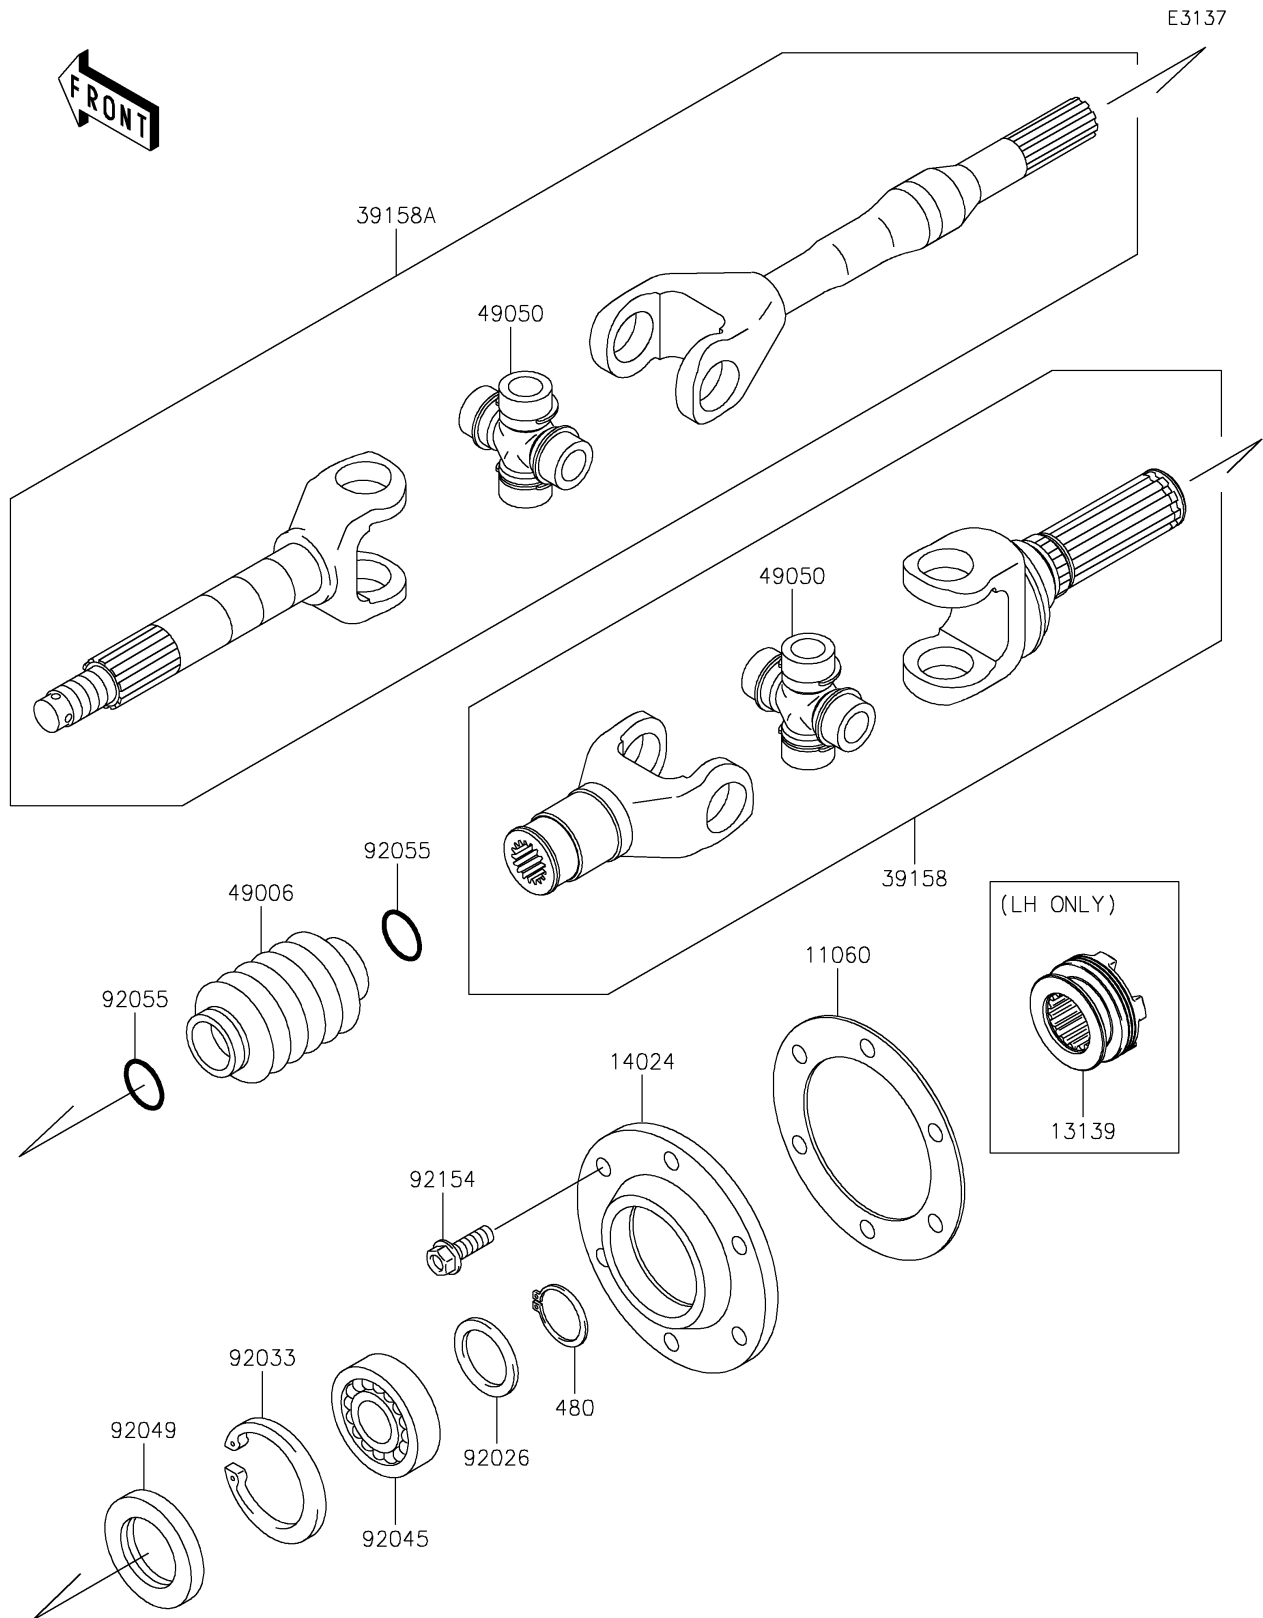

2019 MULE™ 4010 4x4

PARTS DIAGRAM

Drive Shaft-Rear

2019 MULE™ 4010 4x4

PARTS LIST

Drive Shaft-Rear

ITEM NAME	PART NUMBER	QUANTITY
-----------	-------------	----------
