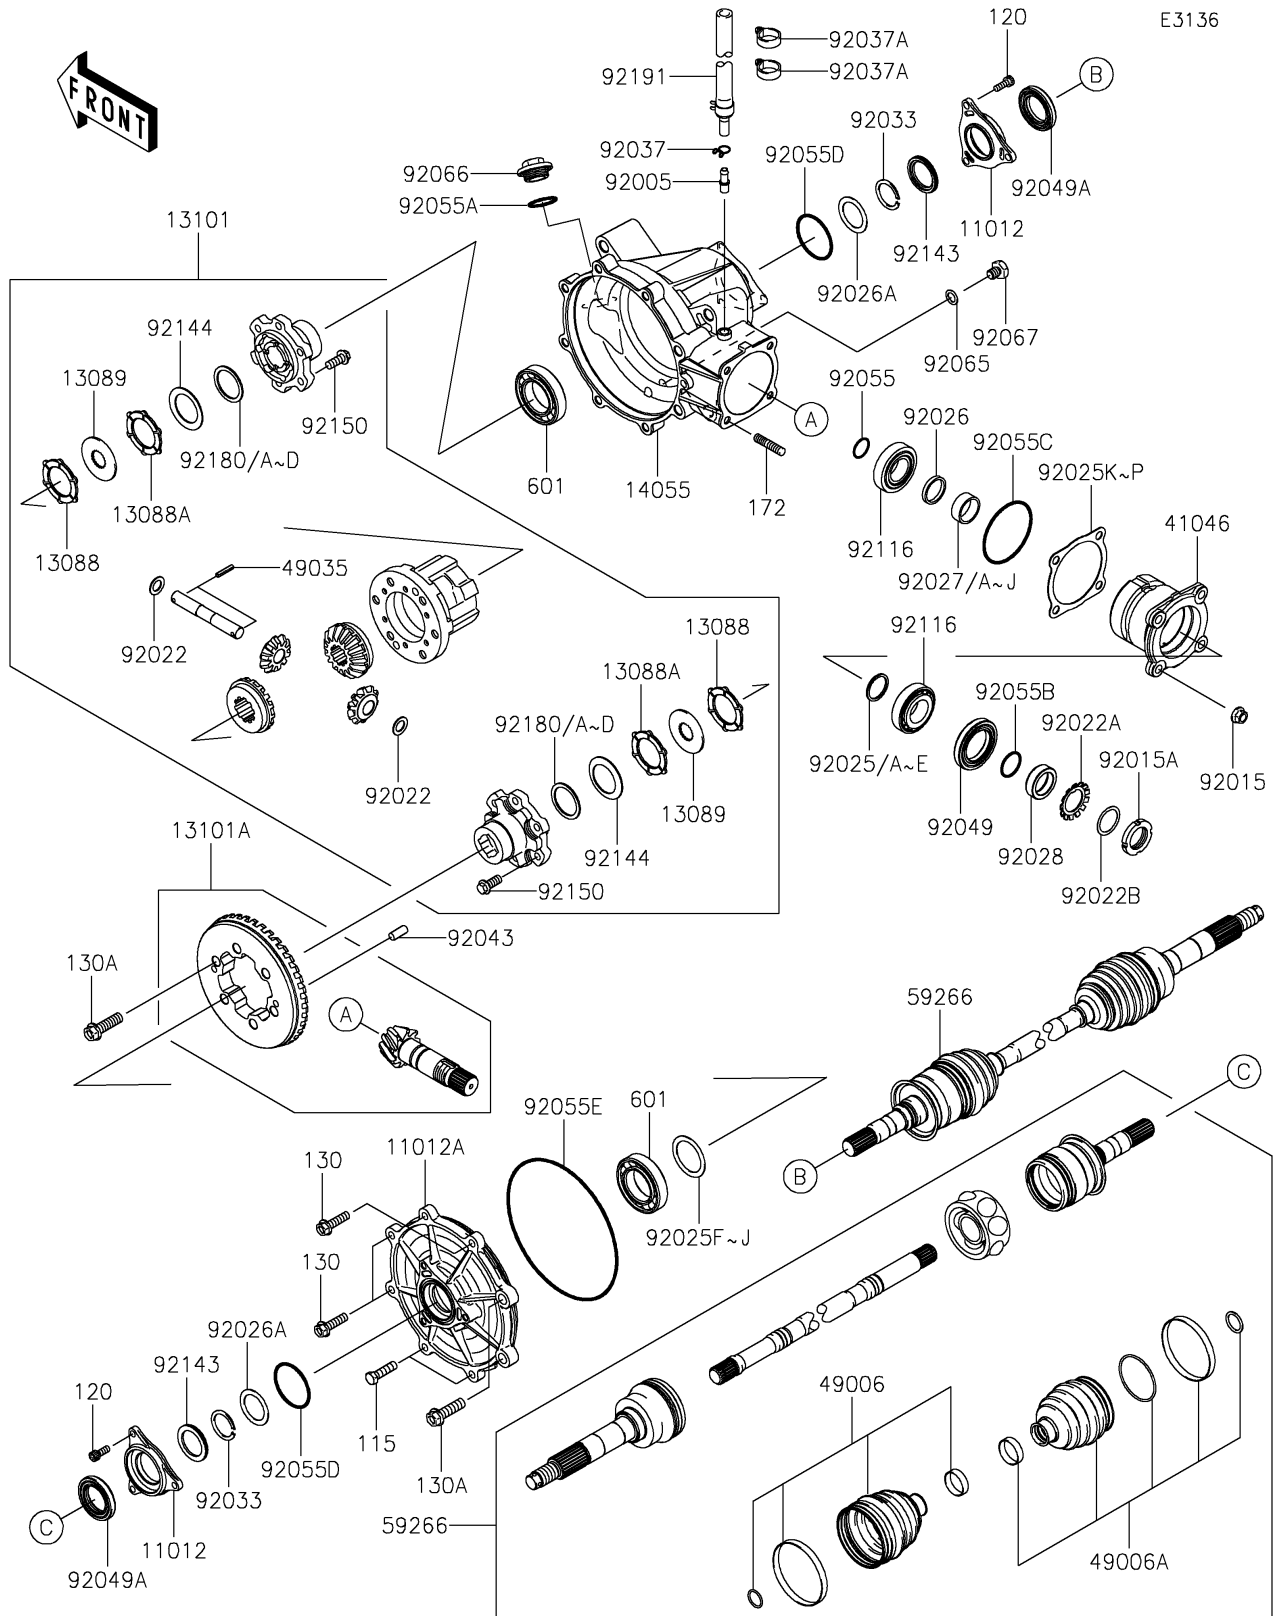

2020 MULE™ 4010 4x4

PARTS DIAGRAM

Drive Shaft-Front

2020 MULE™ 4010 4x4

PARTS LIST

Drive Shaft-Front

ITEM NAME	PART NUMBER	QUANTITY
-----------	-------------	----------
