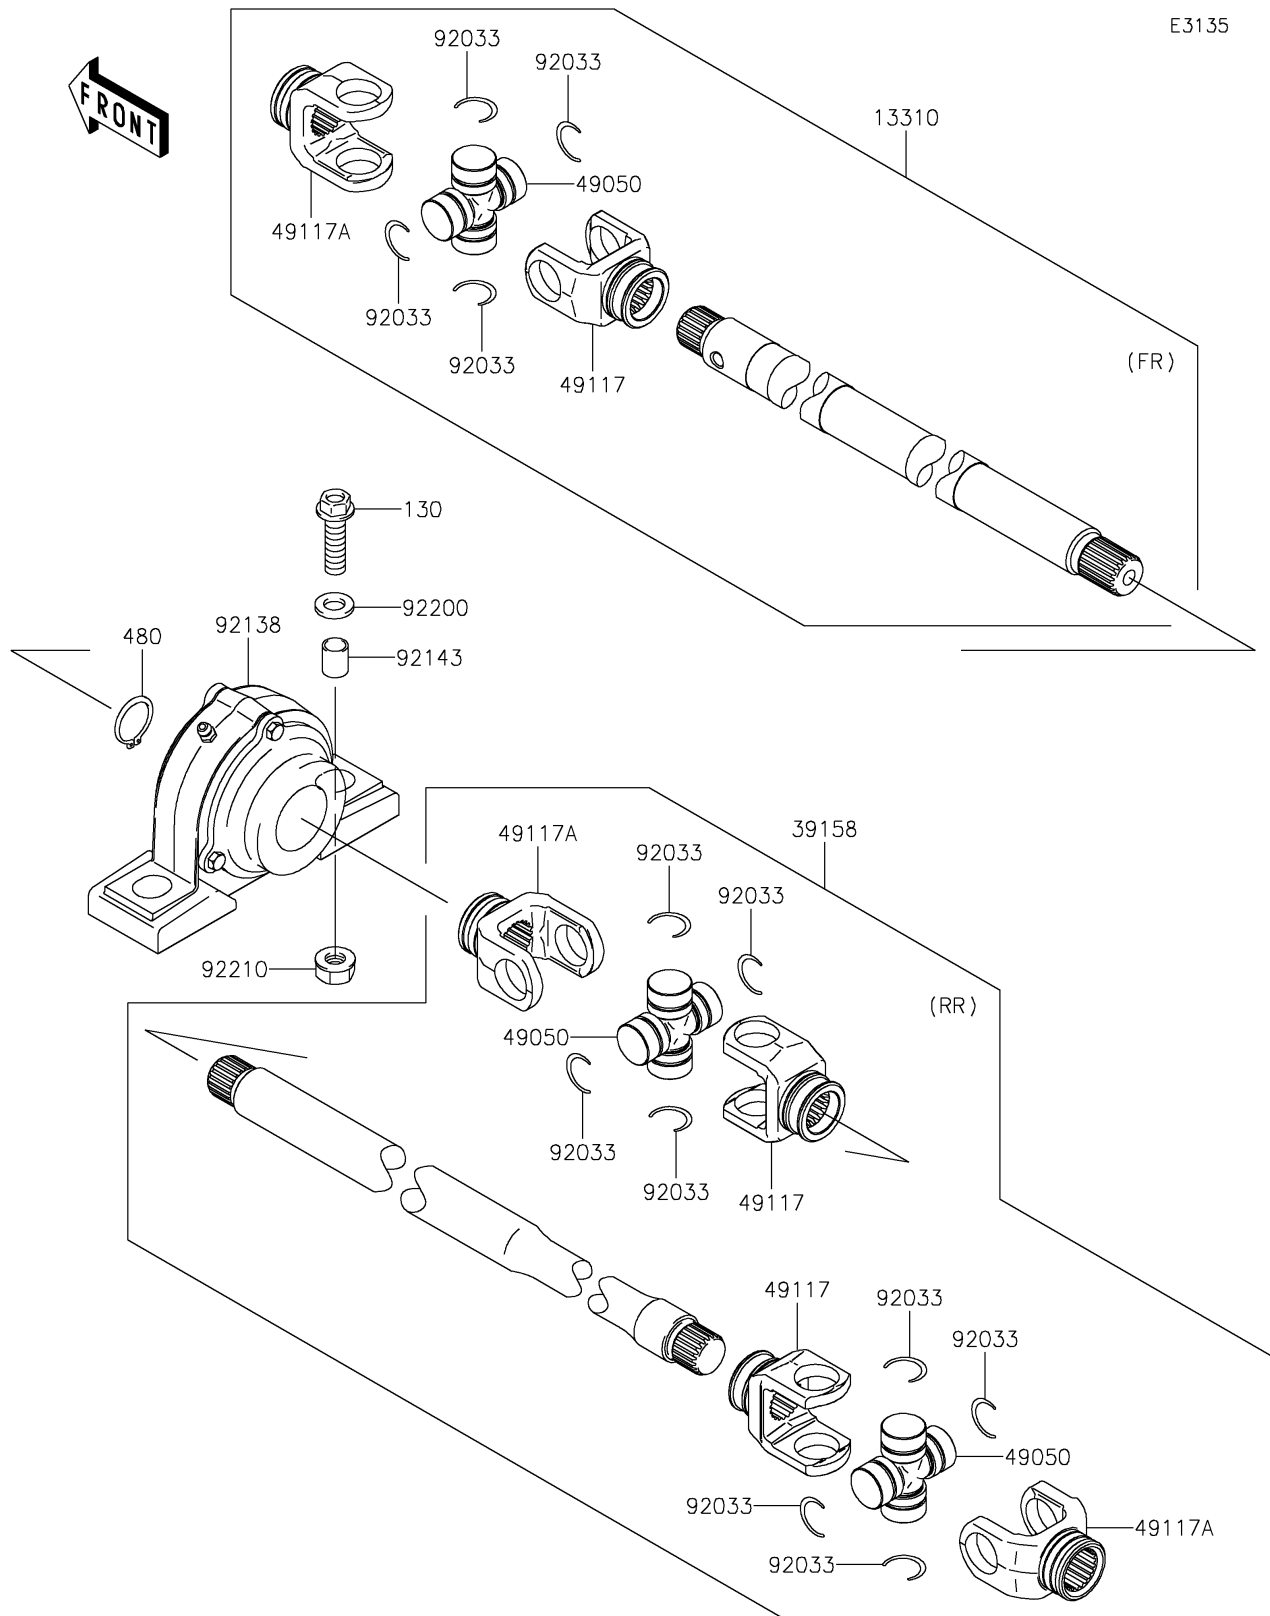

2019 MULE™ 4010 4x4

PARTS DIAGRAM

Drive Shaft-Propeller

E3135

2019 MULE™ 4010 4x4

PARTS LIST

Drive Shaft-Propeller

ITEM NAME

PART NUMBER

QUANTITY
