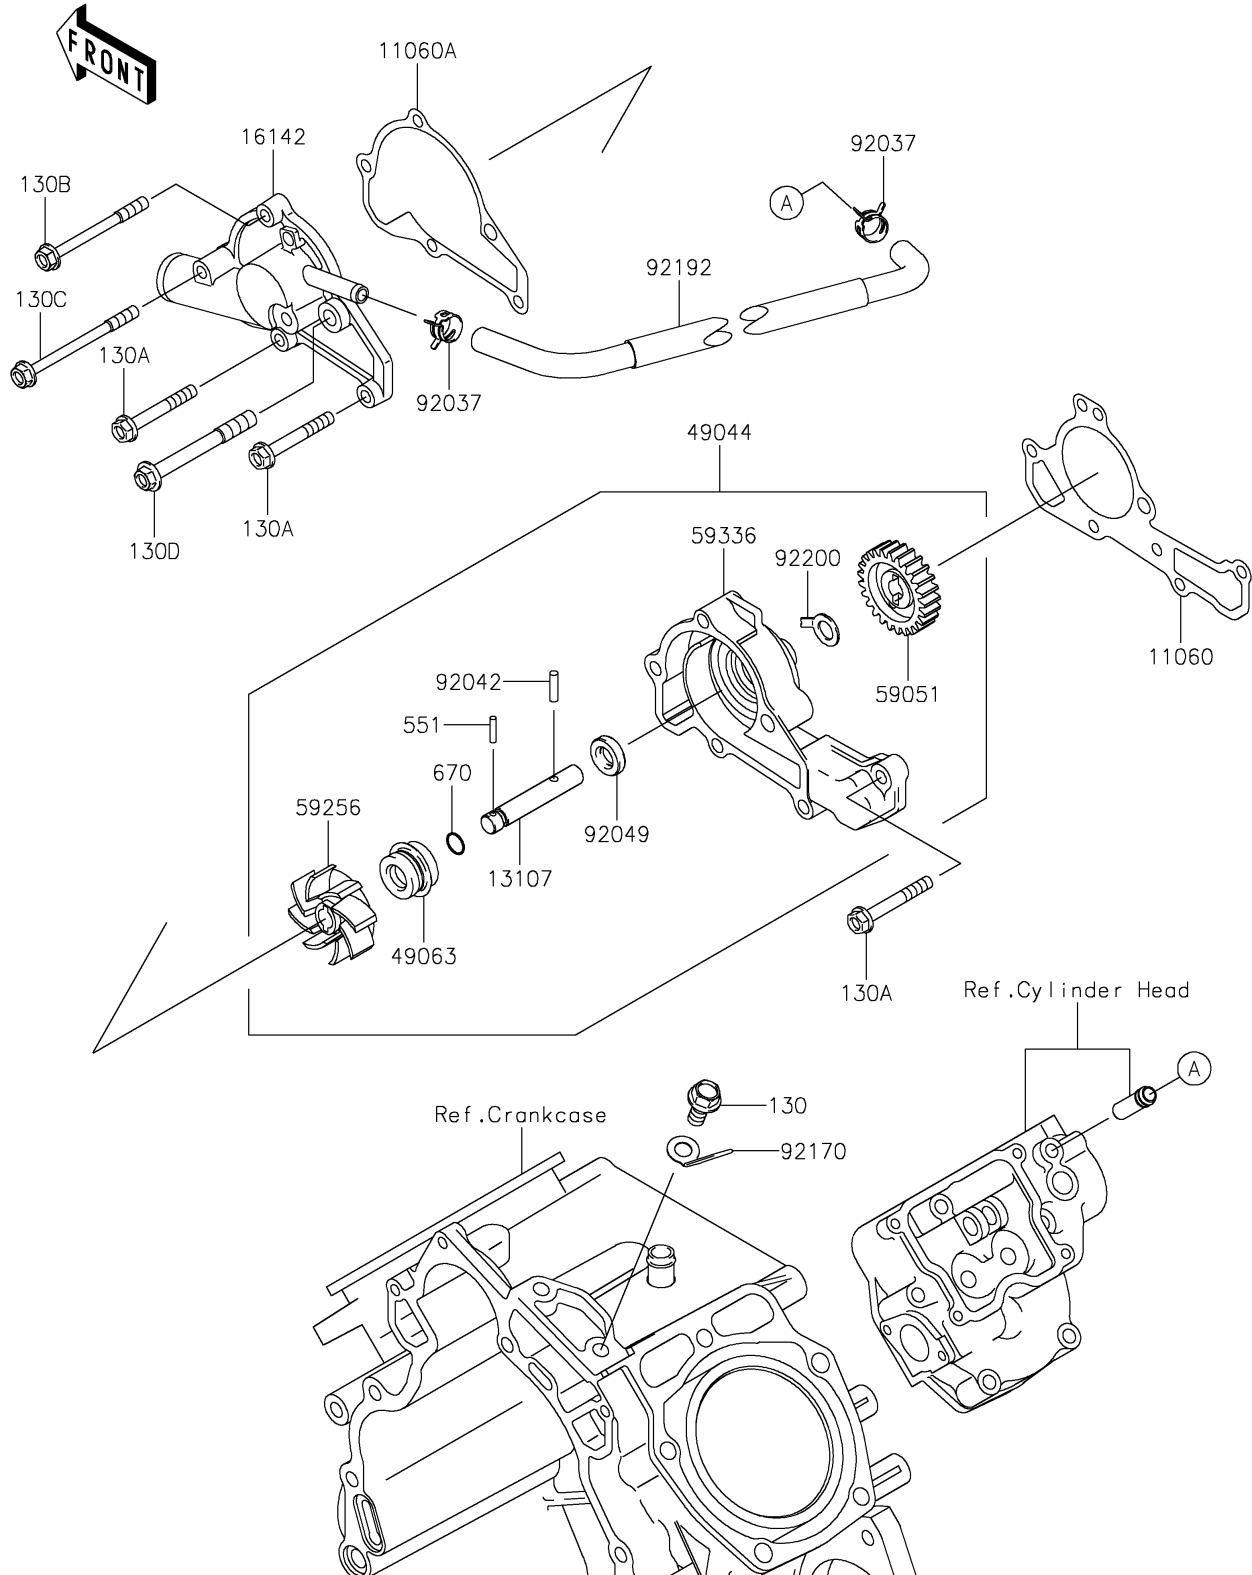

2020 MULE™ 4010 4x4

PARTS DIAGRAM

Water Pump

E3031

2020 MULE™ 4010 4x4

PARTS LIST

Water Pump

ITEM NAME

PART NUMBER

QUANTITY
