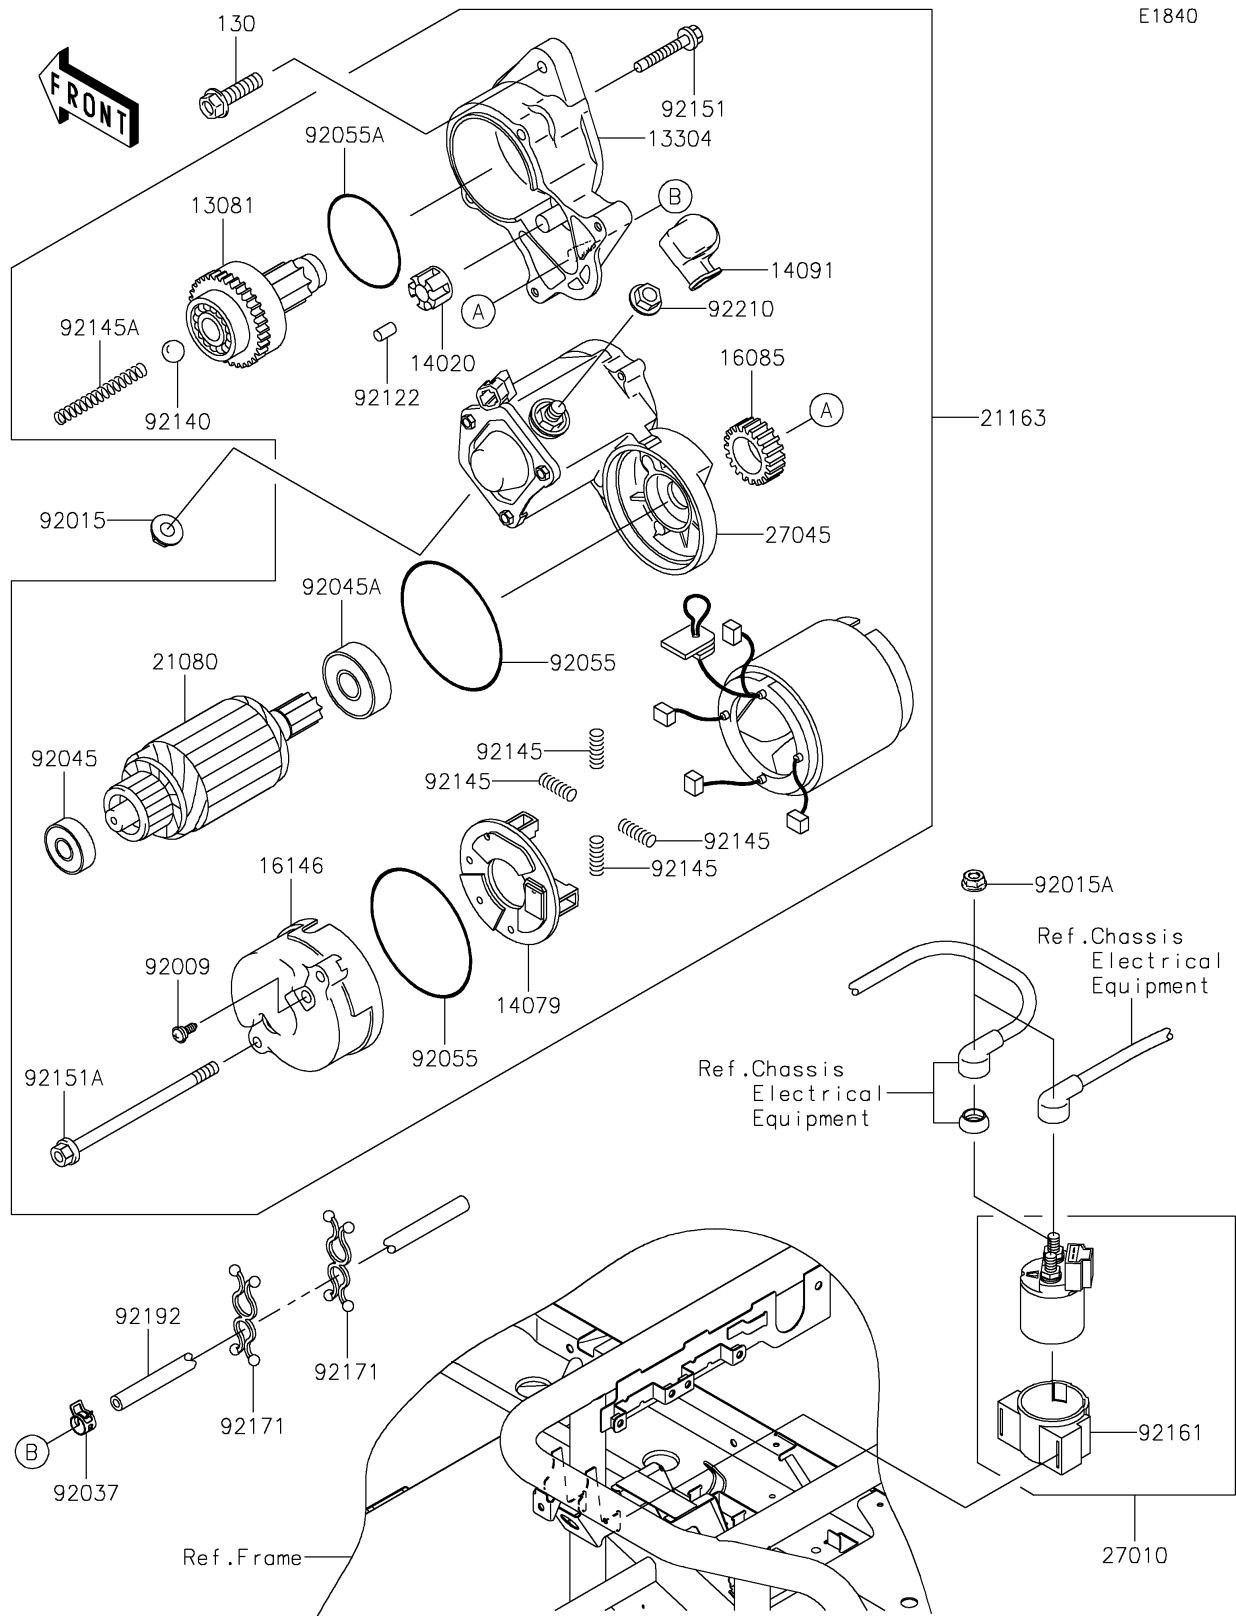

2020 MULE™ 4010 4x4

PARTS DIAGRAM

Starter Motor

E1840

2020 MULE™ 4010 4x4

PARTS LIST

Starter Motor

ITEM NAME

PART NUMBER

QUANTITY
