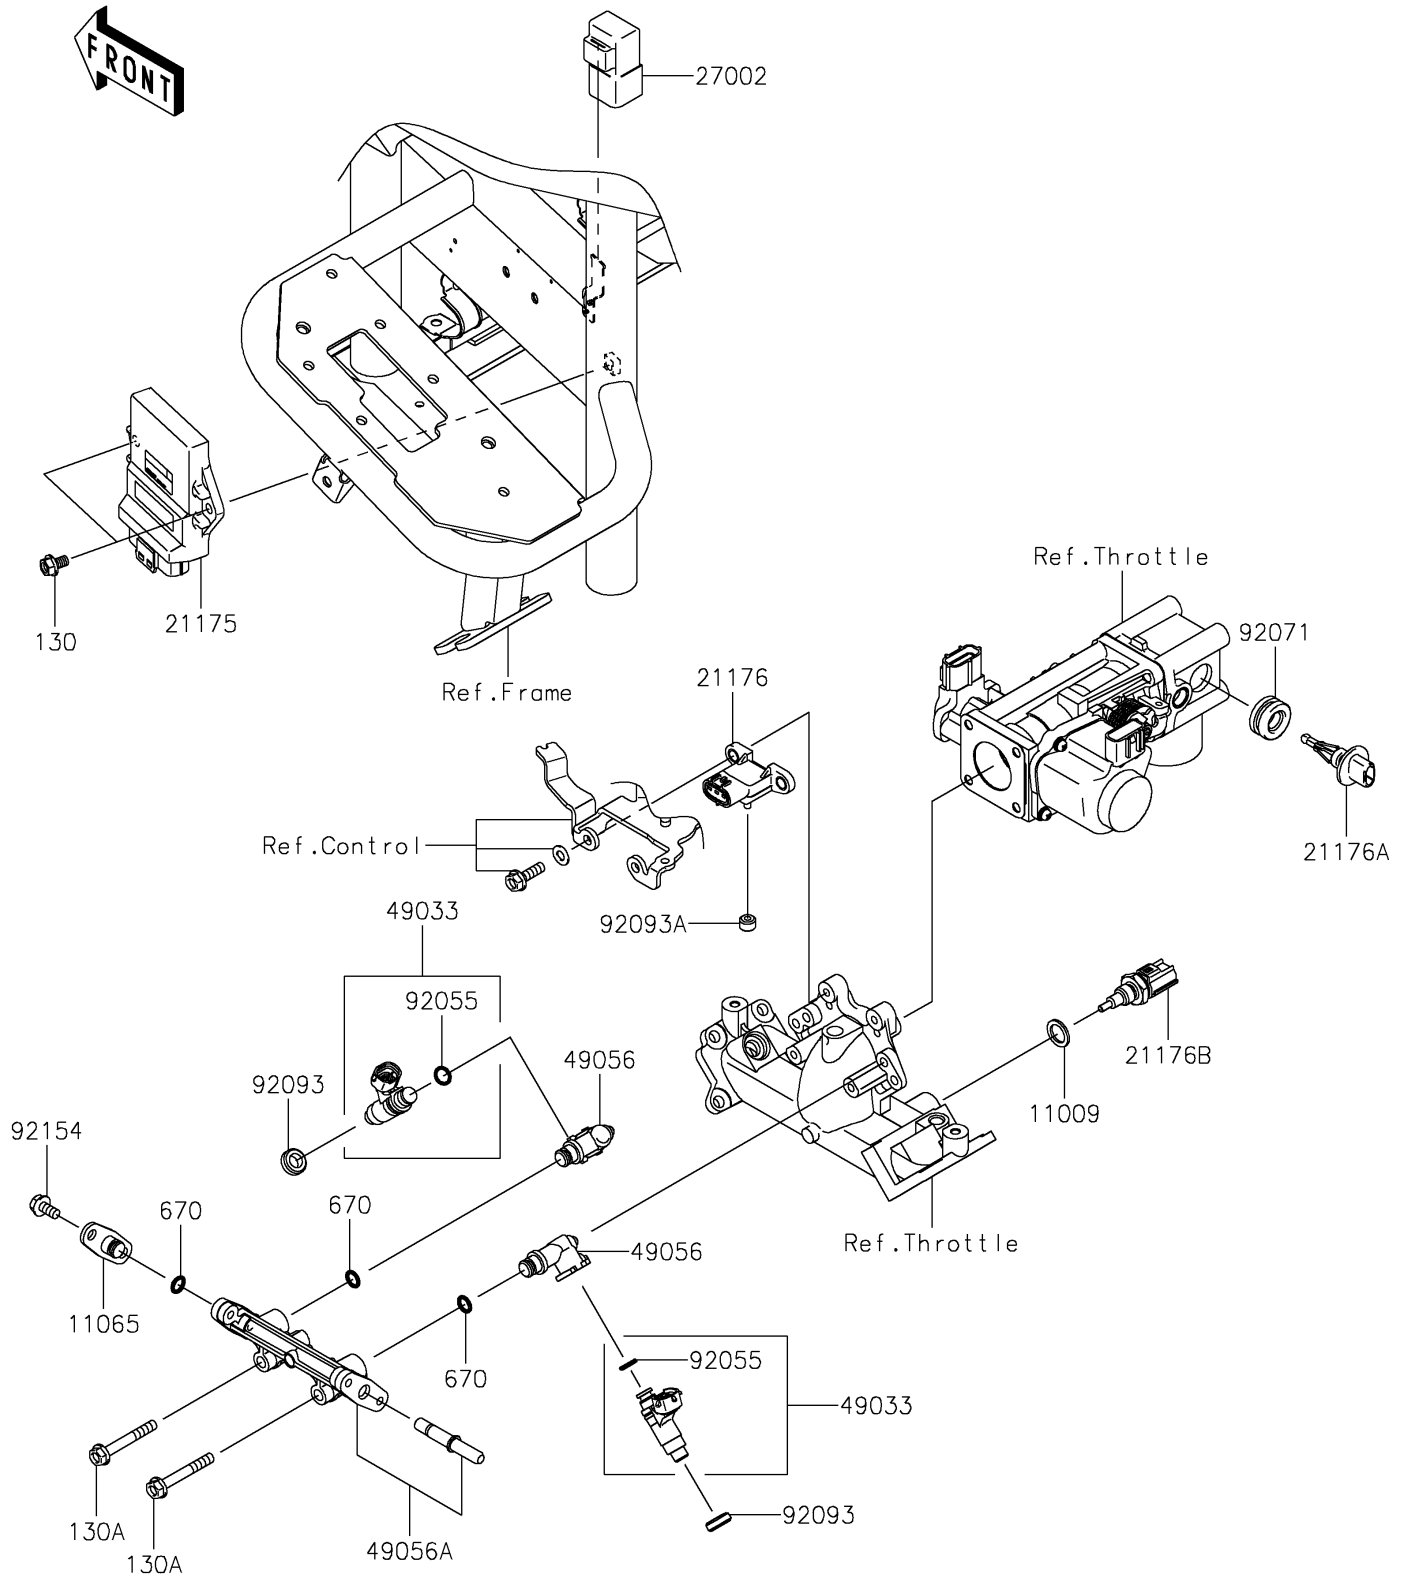

2019 MULE™ 4010 4x4

PARTS DIAGRAM

Fuel Injection

E1530

2019 MULE™ 4010 4x4

PARTS LIST Fuel Injection

ITEM NAME	PART NUMBER	QUANTITY
-----------	-------------	----------
