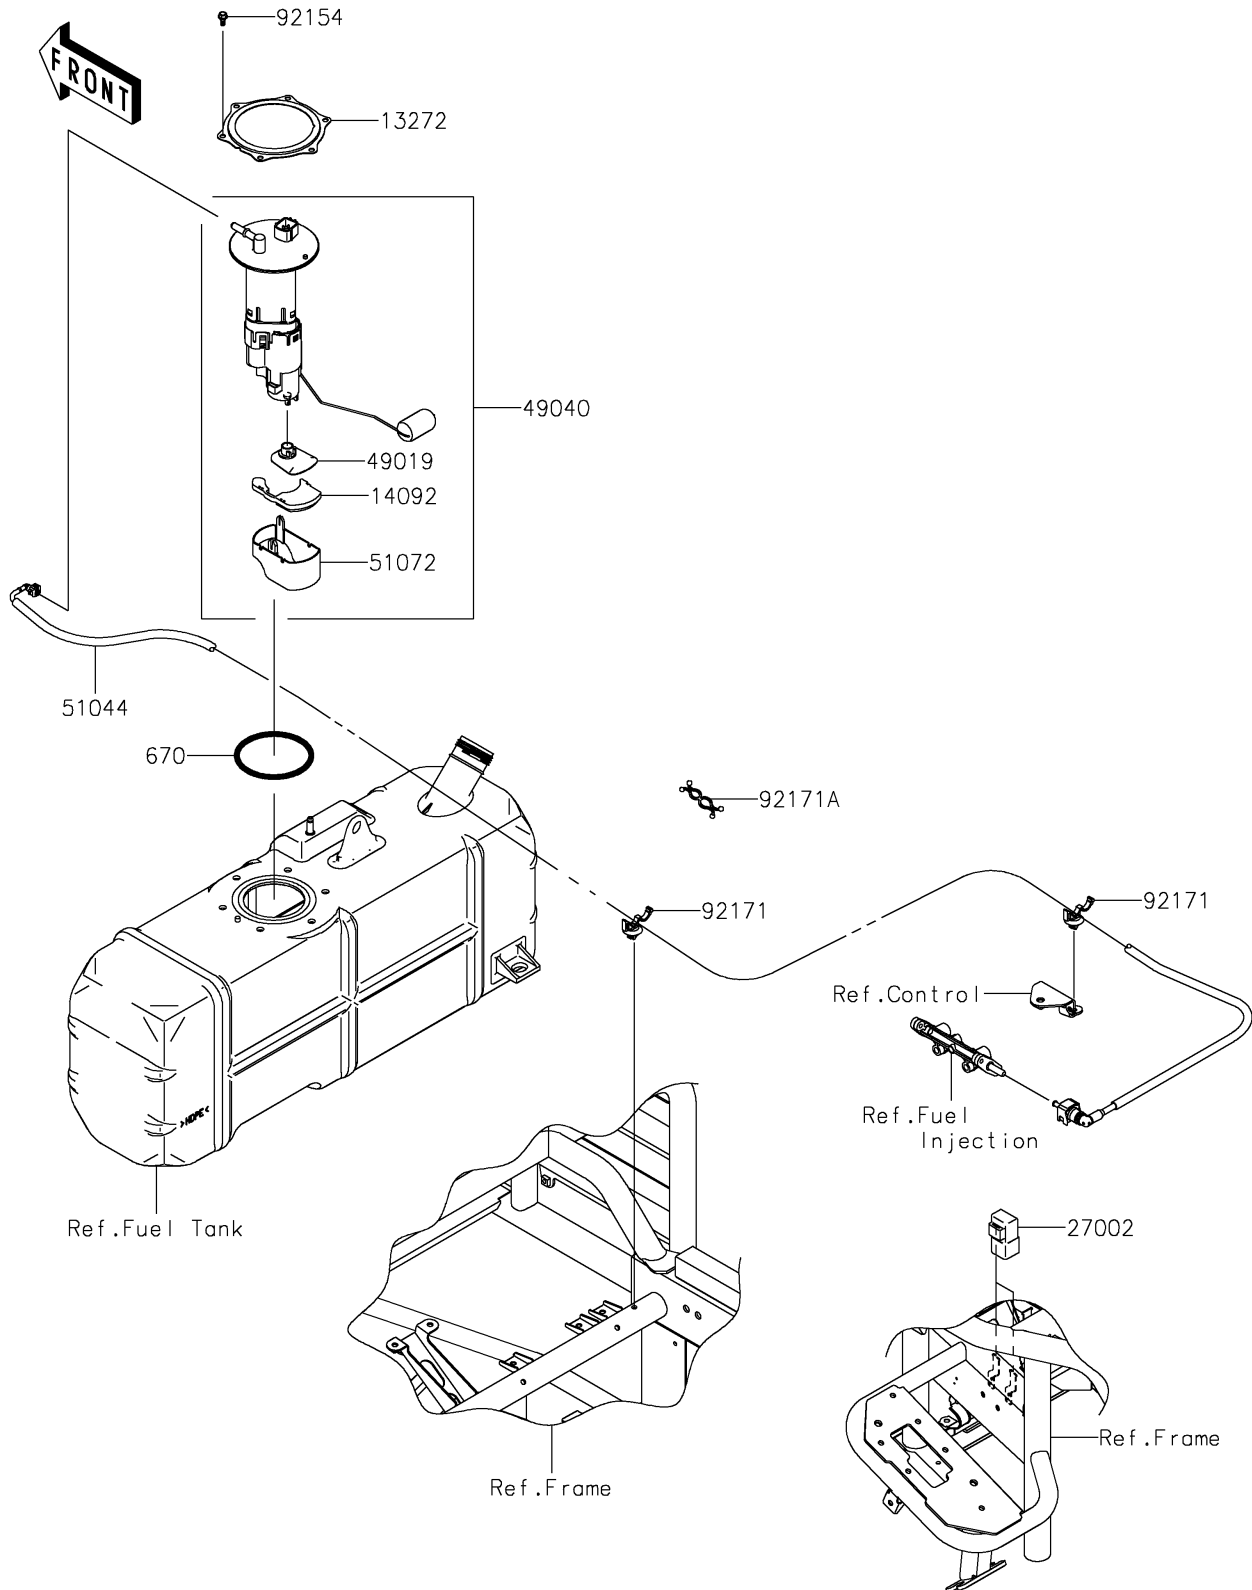

2020 MULE™ 4010 4x4

PARTS DIAGRAM

Fuel Pump

E1520

2020 MULE™ 4010 4x4

PARTS LIST

Fuel Pump

ITEM NAME	PART NUMBER	QUANTITY
-----------	-------------	----------
