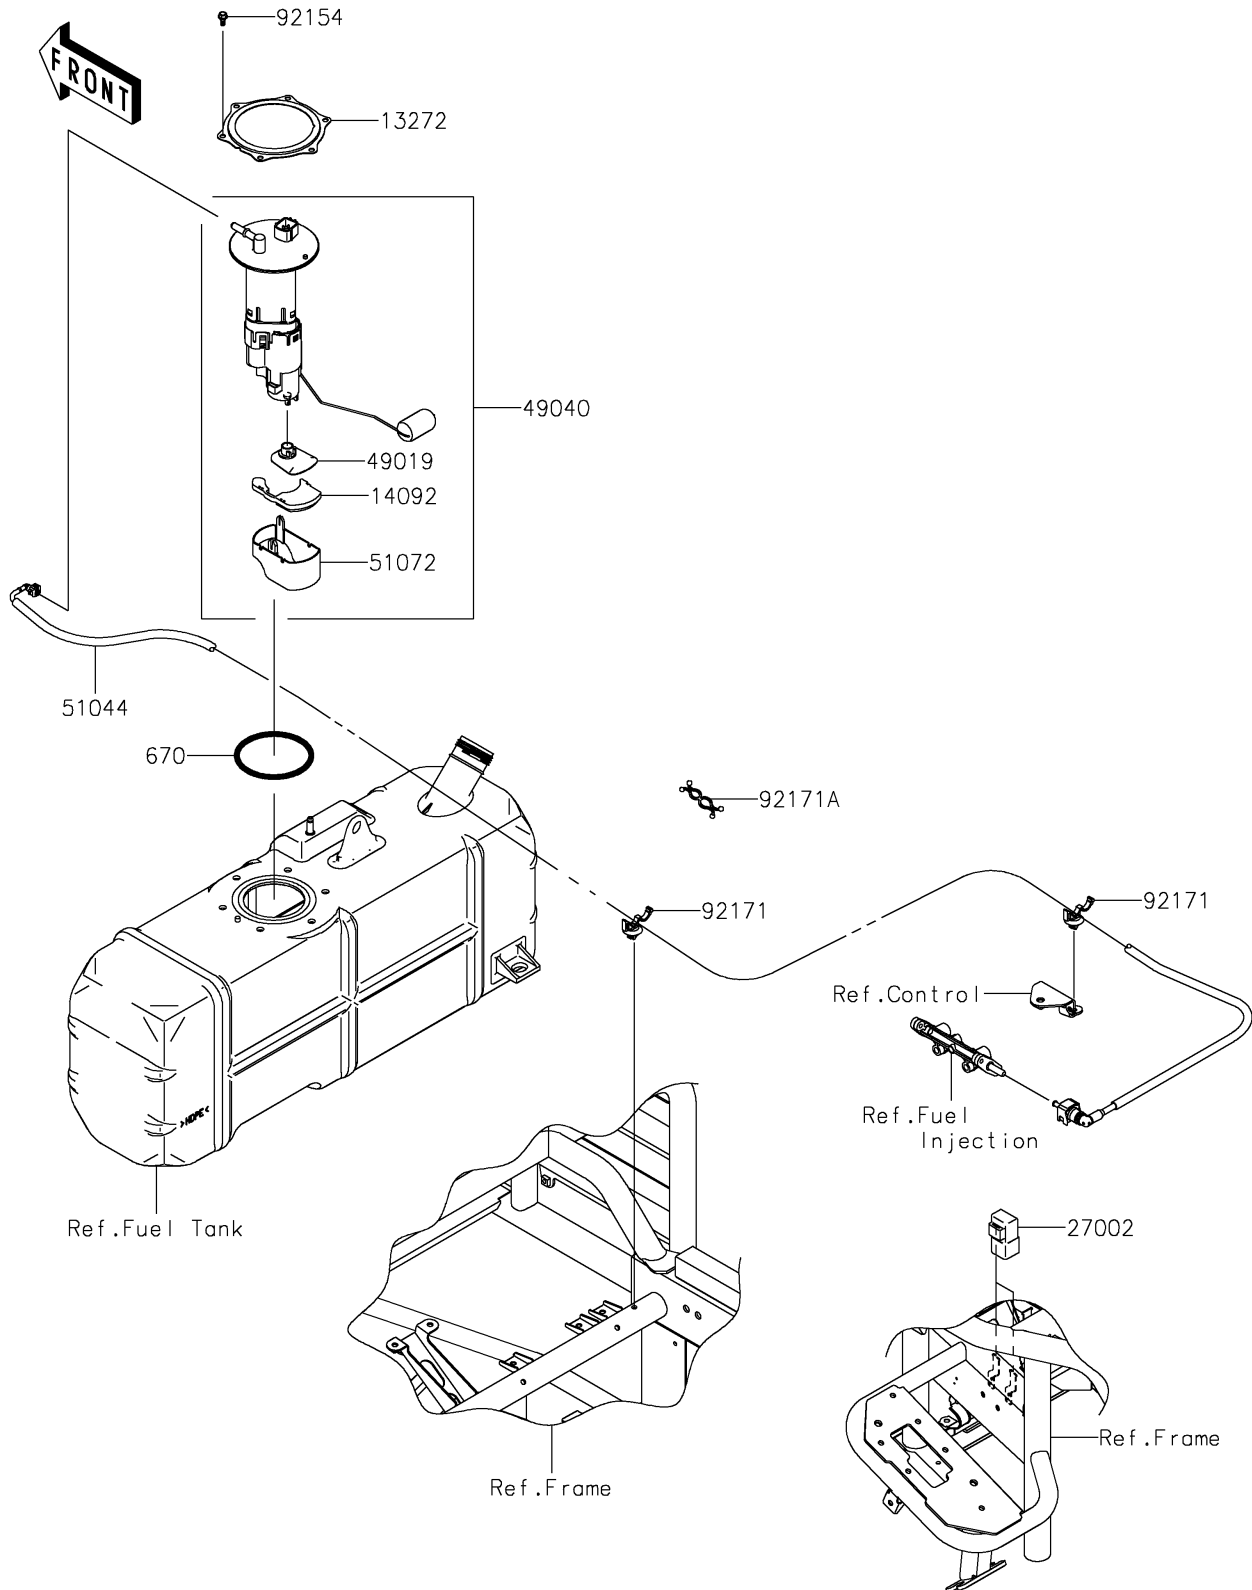

2019 MULE™ 4010 4x4

PARTS DIAGRAM

Fuel Pump

E1520

2019 MULE™ 4010 4x4

PARTS LIST

Fuel Pump

ITEM NAME

PART NUMBER

QUANTITY
