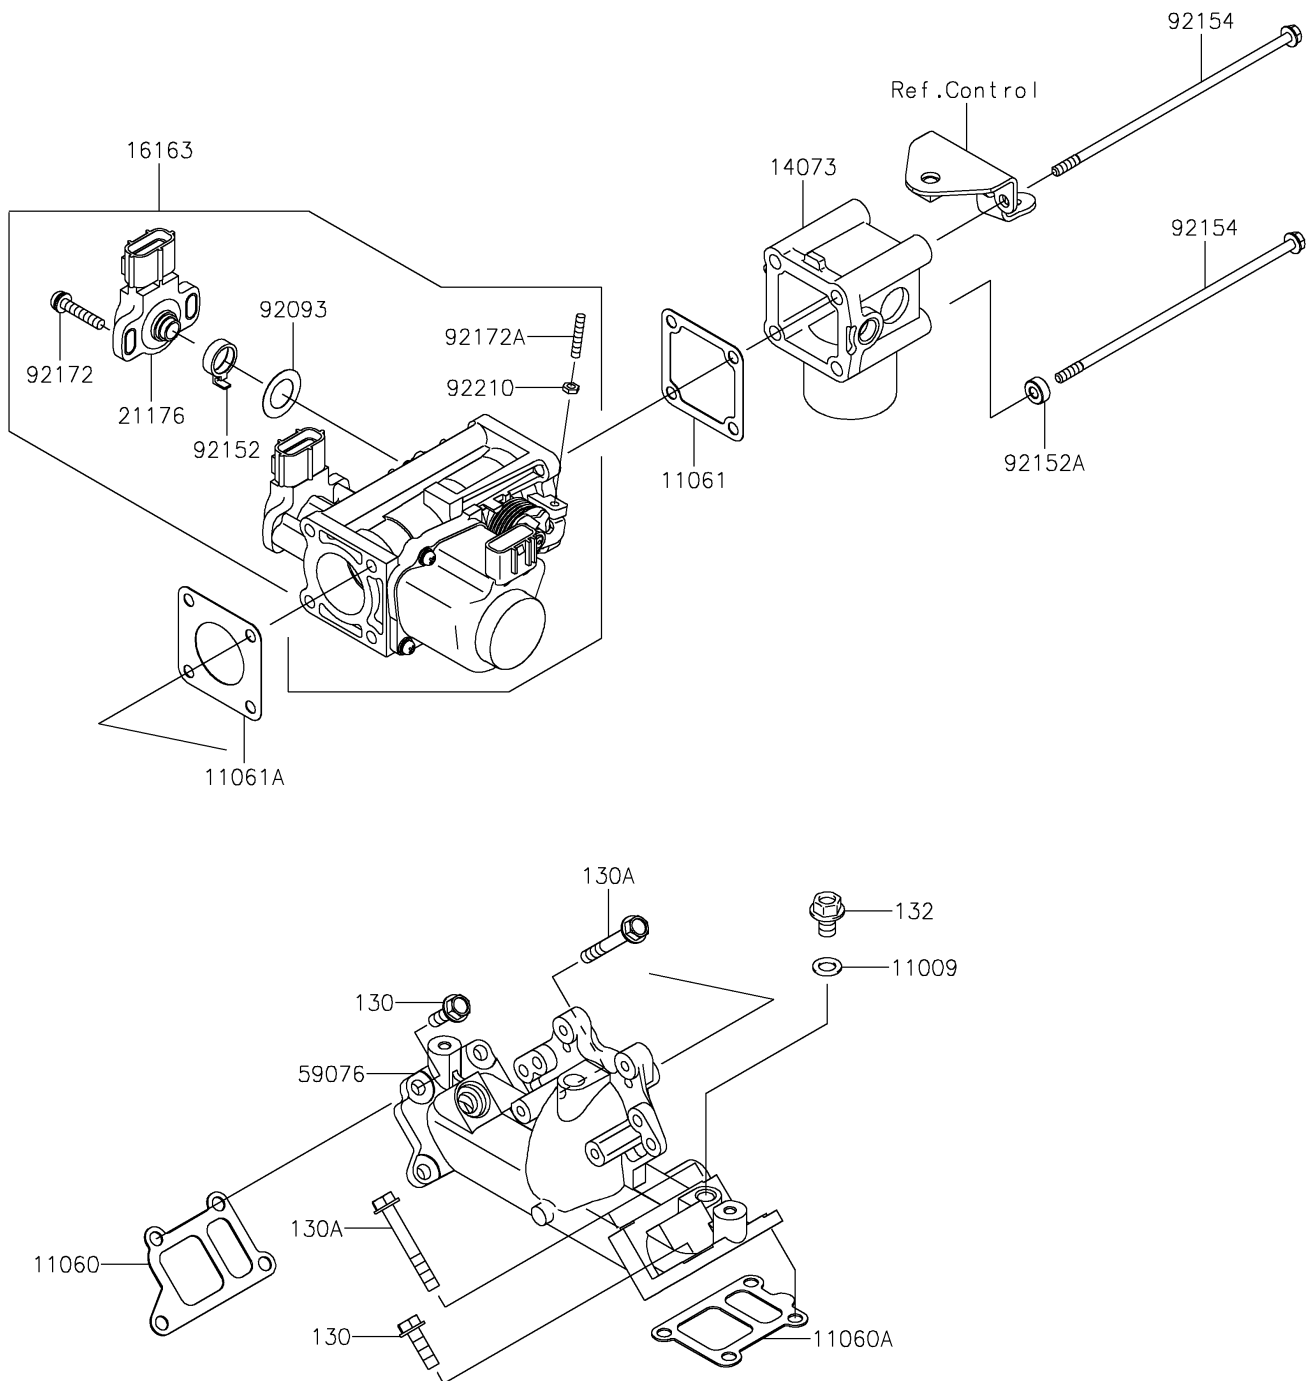

2020 MULE™ 4010 4x4

PARTS DIAGRAM

Throttle

E1510

2020 MULE™ 4010 4x4

PARTS LIST

Throttle

ITEM NAME

PART NUMBER

QUANTITY
