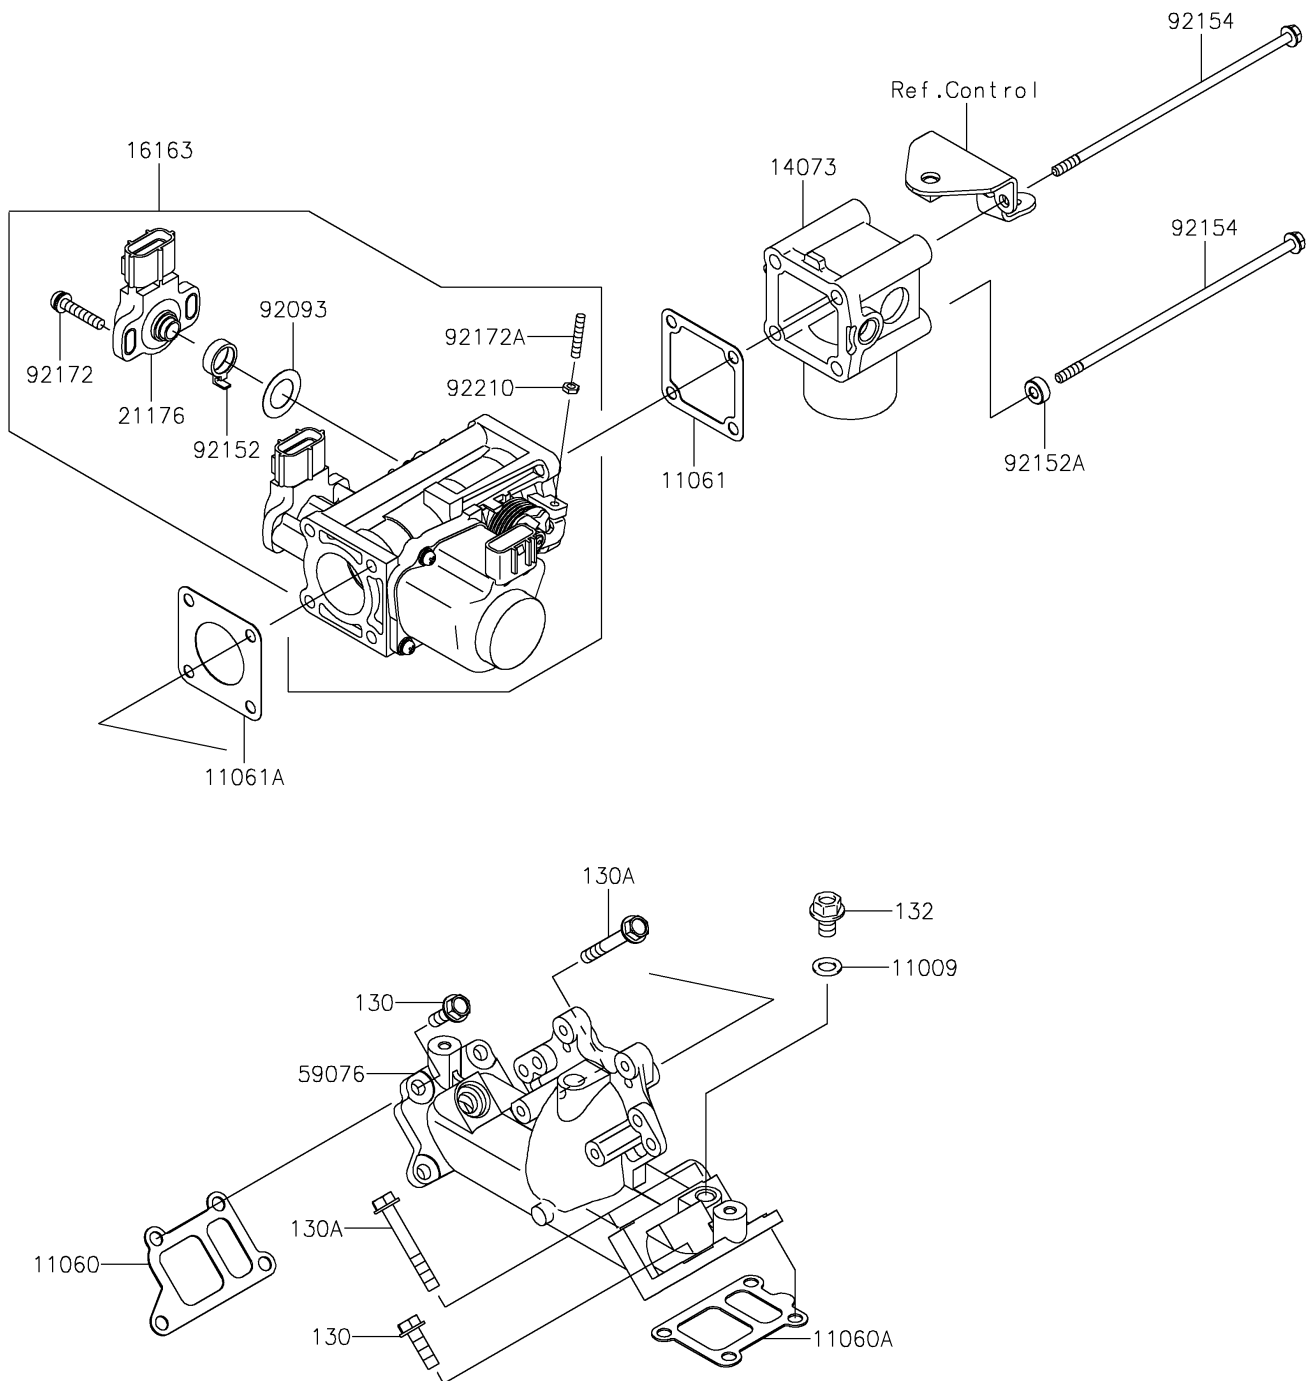

2019 MULE™ 4010 4x4

PARTS DIAGRAM

Throttle

E1510

2019 MULE™ 4010 4x4

PARTS LIST

Throttle

ITEM NAME

PART NUMBER

QUANTITY
