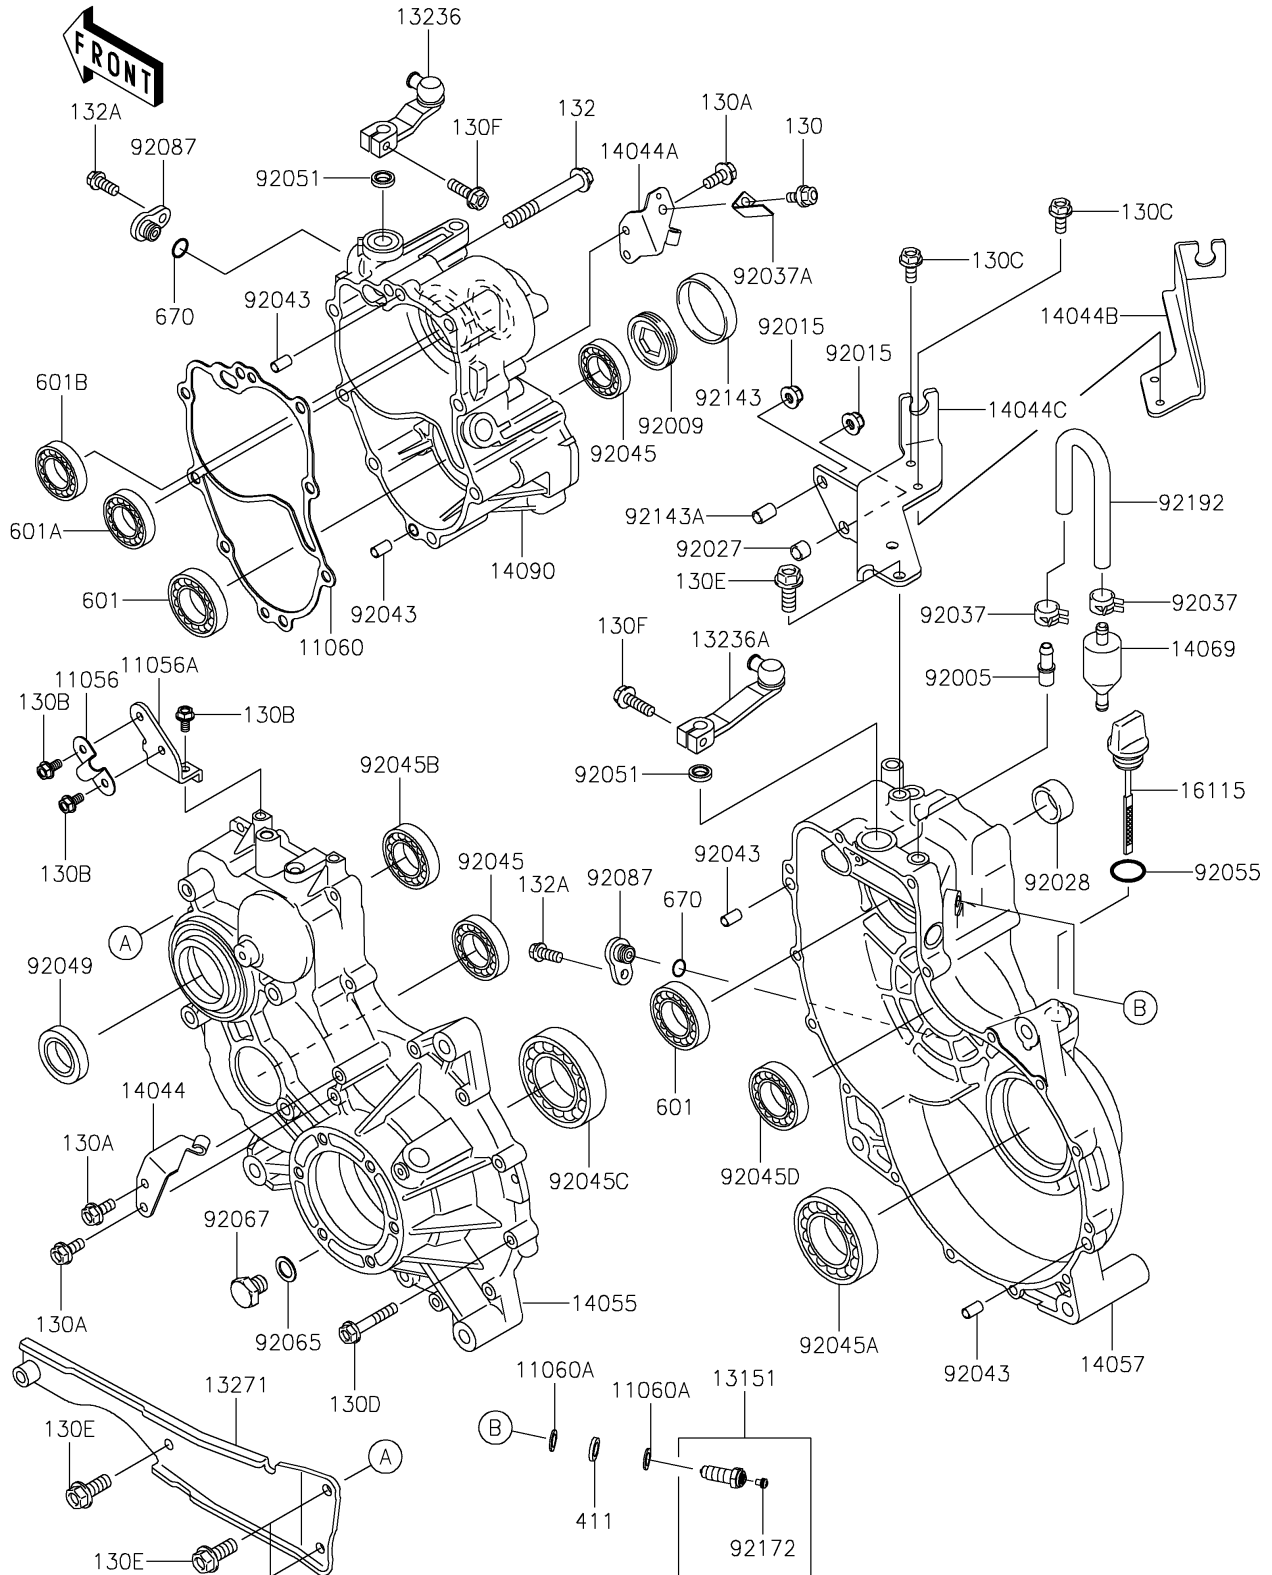

2019 MULE™ 4010 4x4

PARTS DIAGRAM

Gear Box

E1450

2019 MULE™ 4010 4x4

PARTS LIST

Gear Box

ITEM NAME	PART NUMBER	QUANTITY
-----------	-------------	----------
