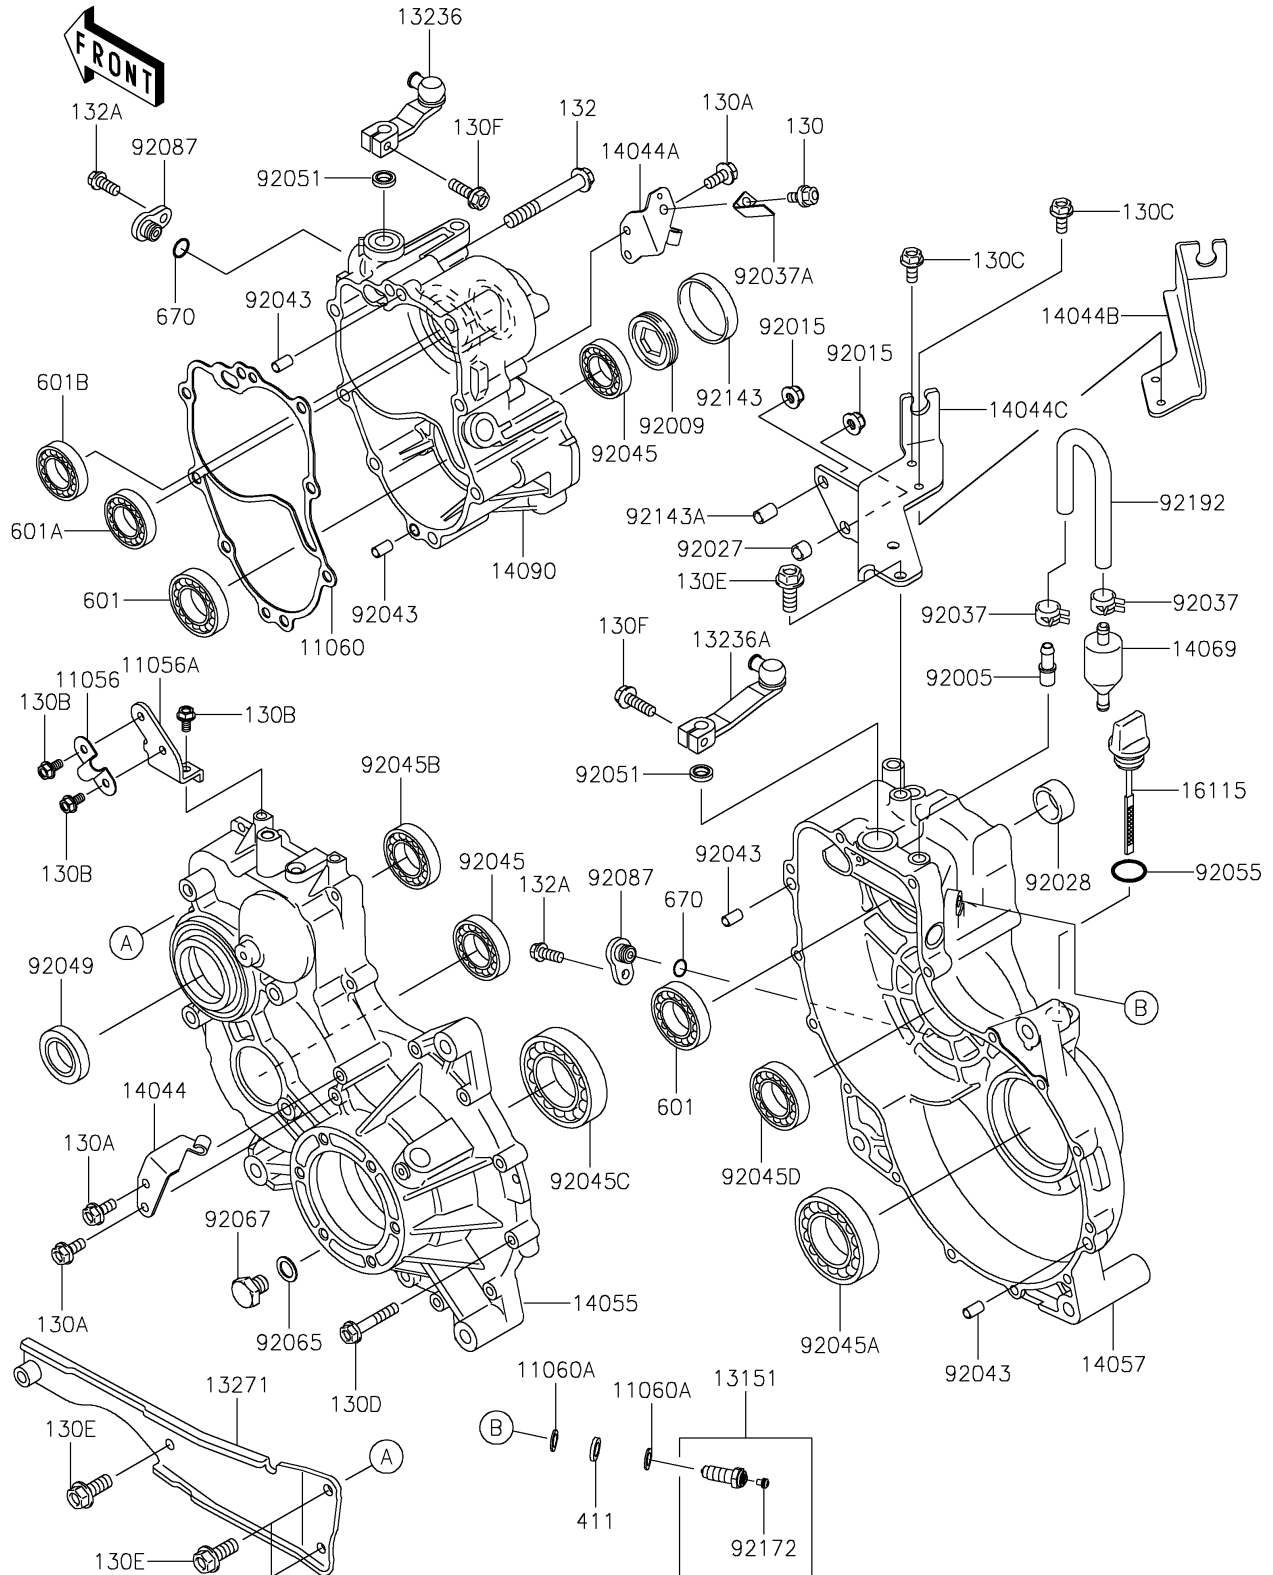

2019 MULE™ 4010 4x4

PARTS DIAGRAM

Gear Box

E1450

2019 MULE™ 4010 4x4

PARTS LIST

Gear Box

ITEM NAME

PART NUMBER

QUANTITY
