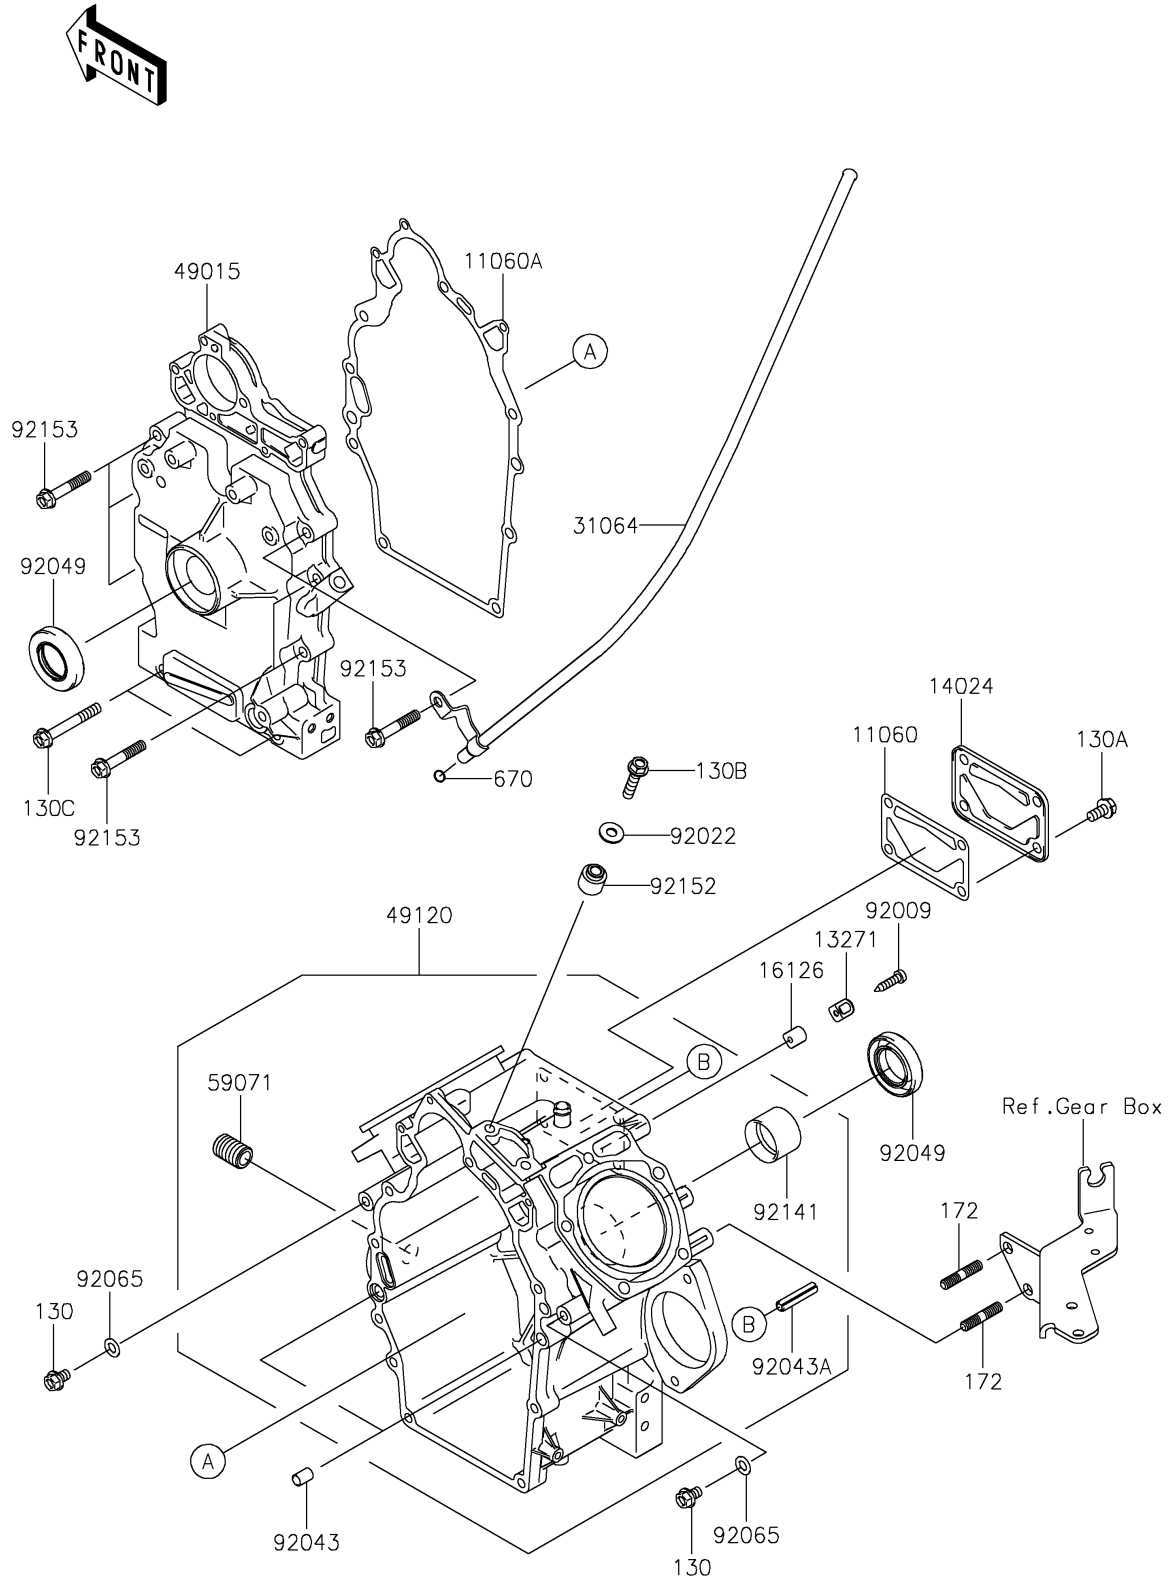

2020 MULE™ 4010 4x4

PARTS DIAGRAM

Crankcase

E1411

2020 MULE™ 4010 4x4

PARTS LIST

Crankcase

ITEM NAME

PART NUMBER

QUANTITY
