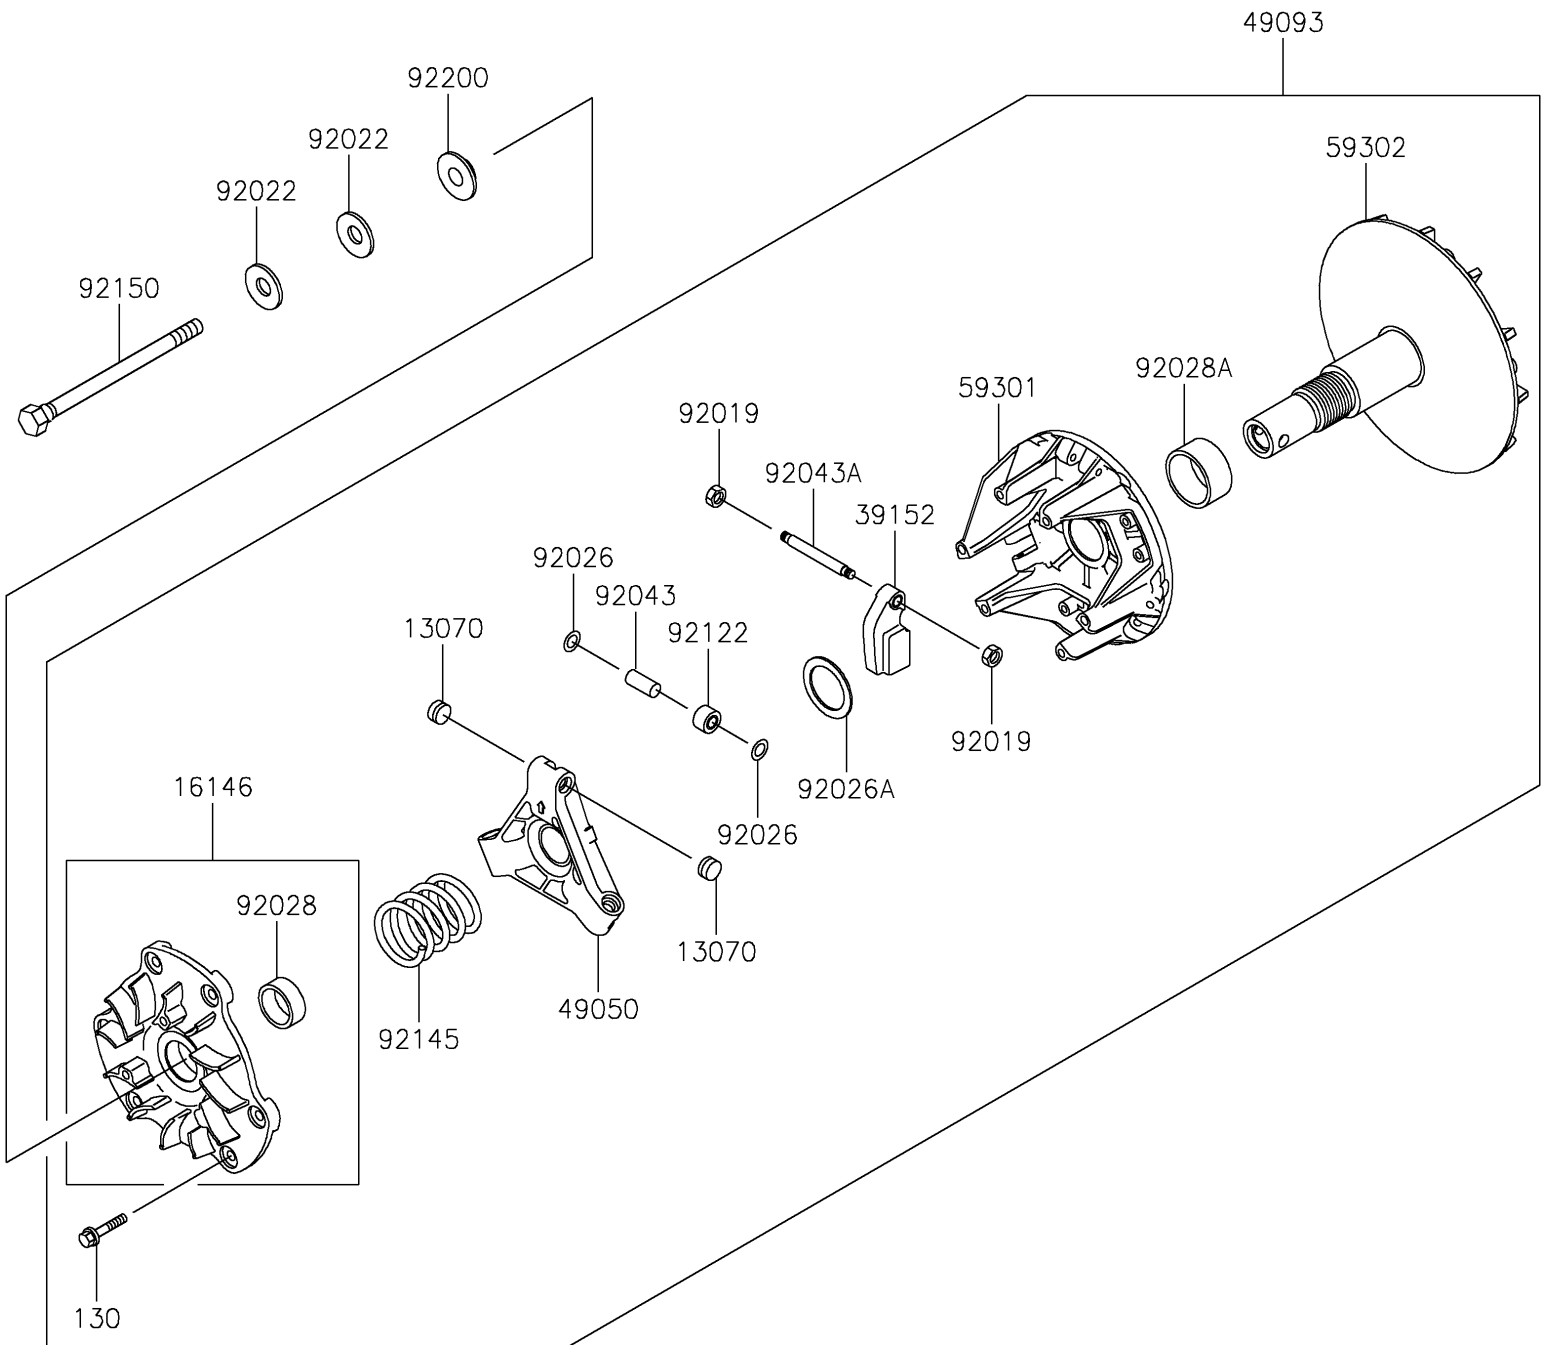

2020 MULE™ 4010 4x4

PARTS DIAGRAM

Drive Converter

E1391

2020 MULE™ 4010 4x4

PARTS LIST

Drive Converter

ITEM NAME

PART NUMBER

QUANTITY
