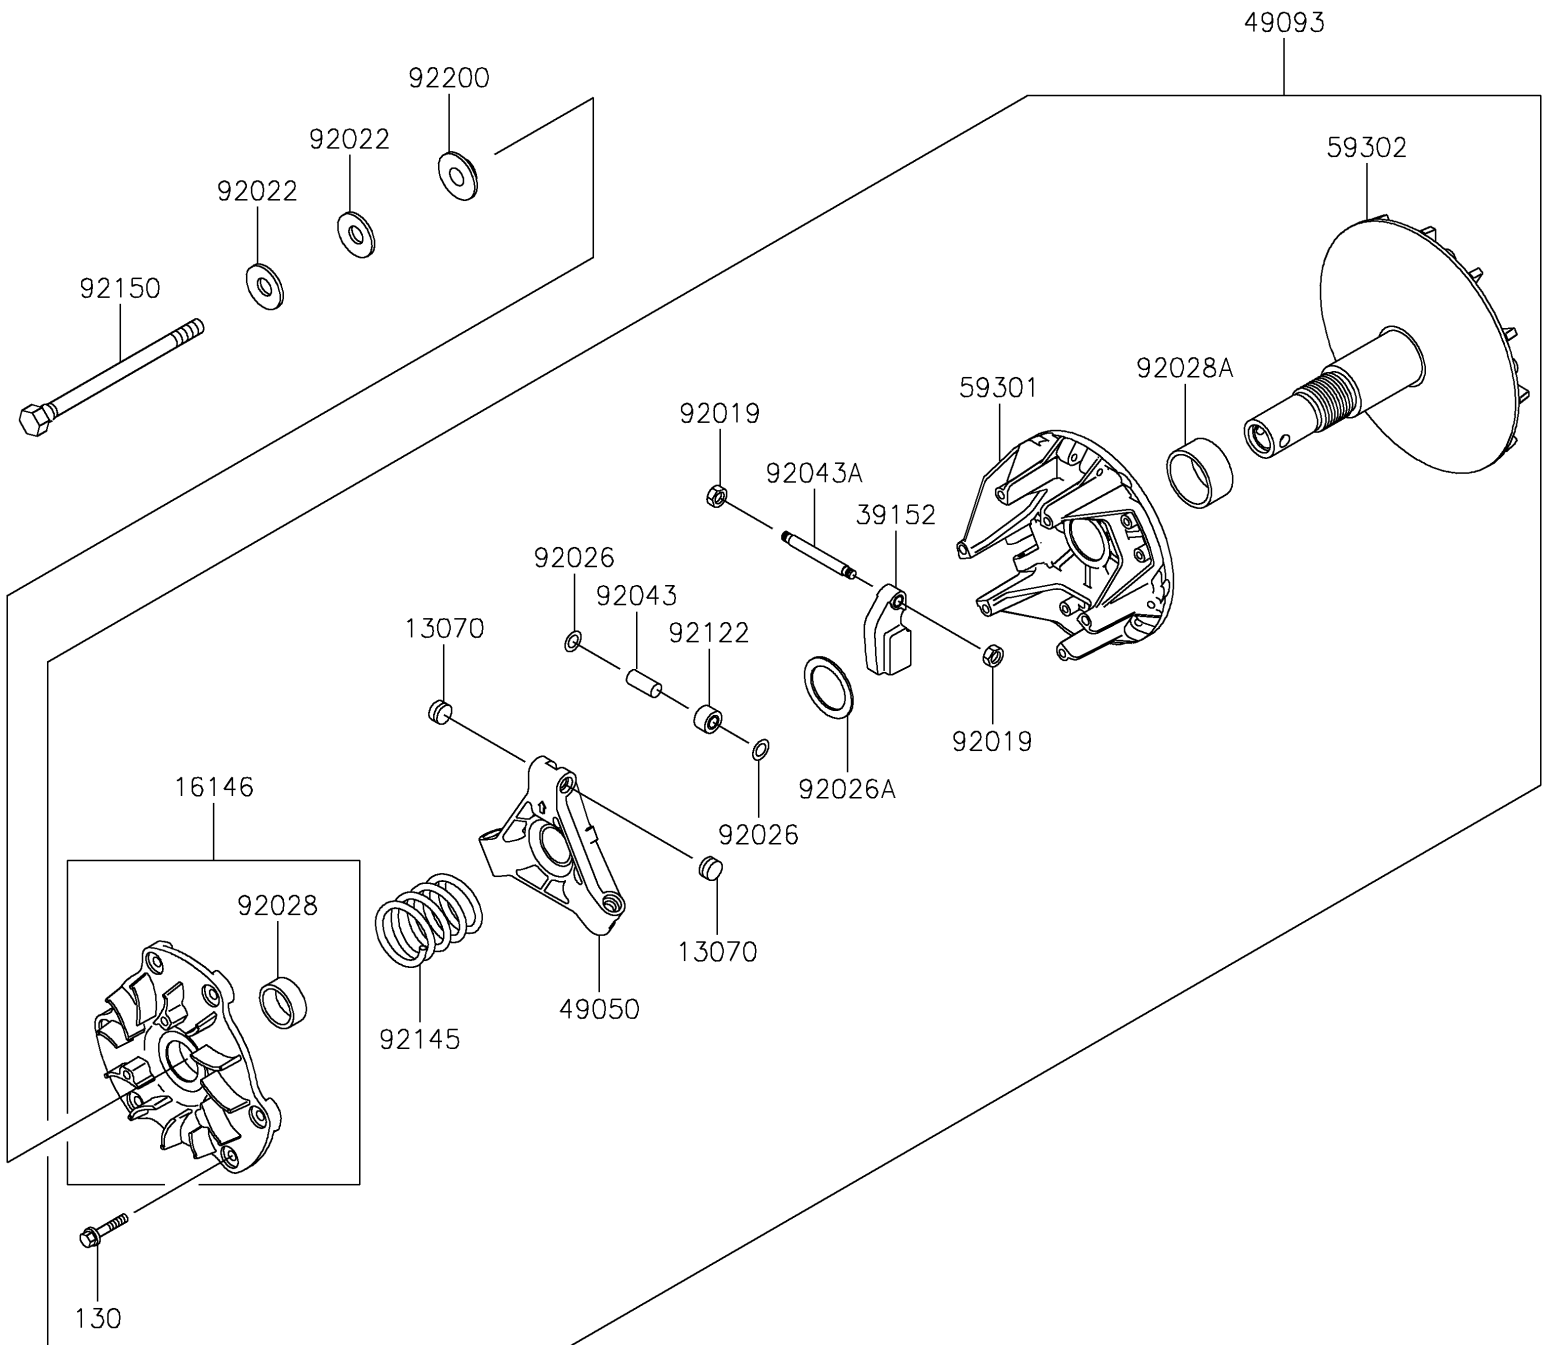

2019 MULE™ 4010 4x4

PARTS DIAGRAM

Drive Converter

E1391

2019 MULE™ 4010 4x4

PARTS LIST

Drive Converter

ITEM NAME

PART NUMBER

QUANTITY
