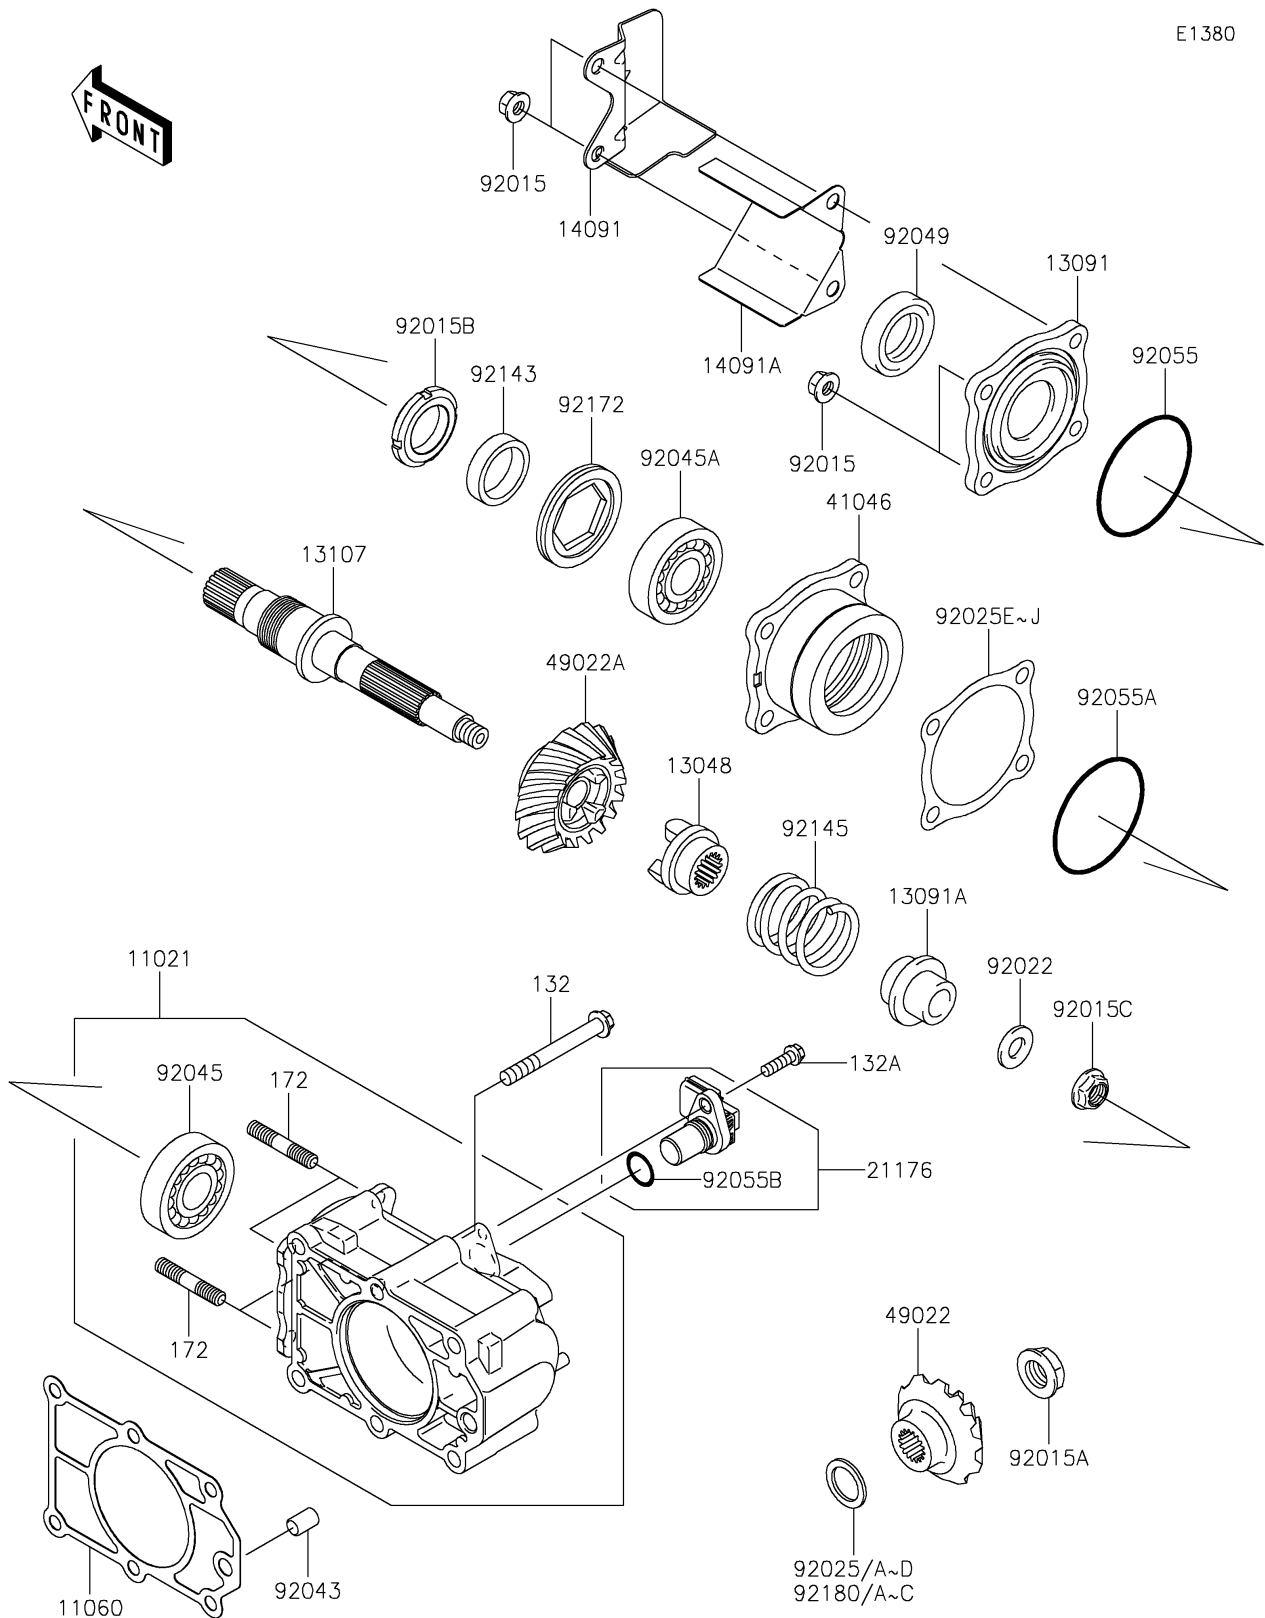

2020 MULE™ 4010 4x4

PARTS DIAGRAM

Bevel Gear Case

E1380

2020 MULE™ 4010 4x4

PARTS LIST

Bevel Gear Case

ITEM NAME

PART NUMBER

QUANTITY
