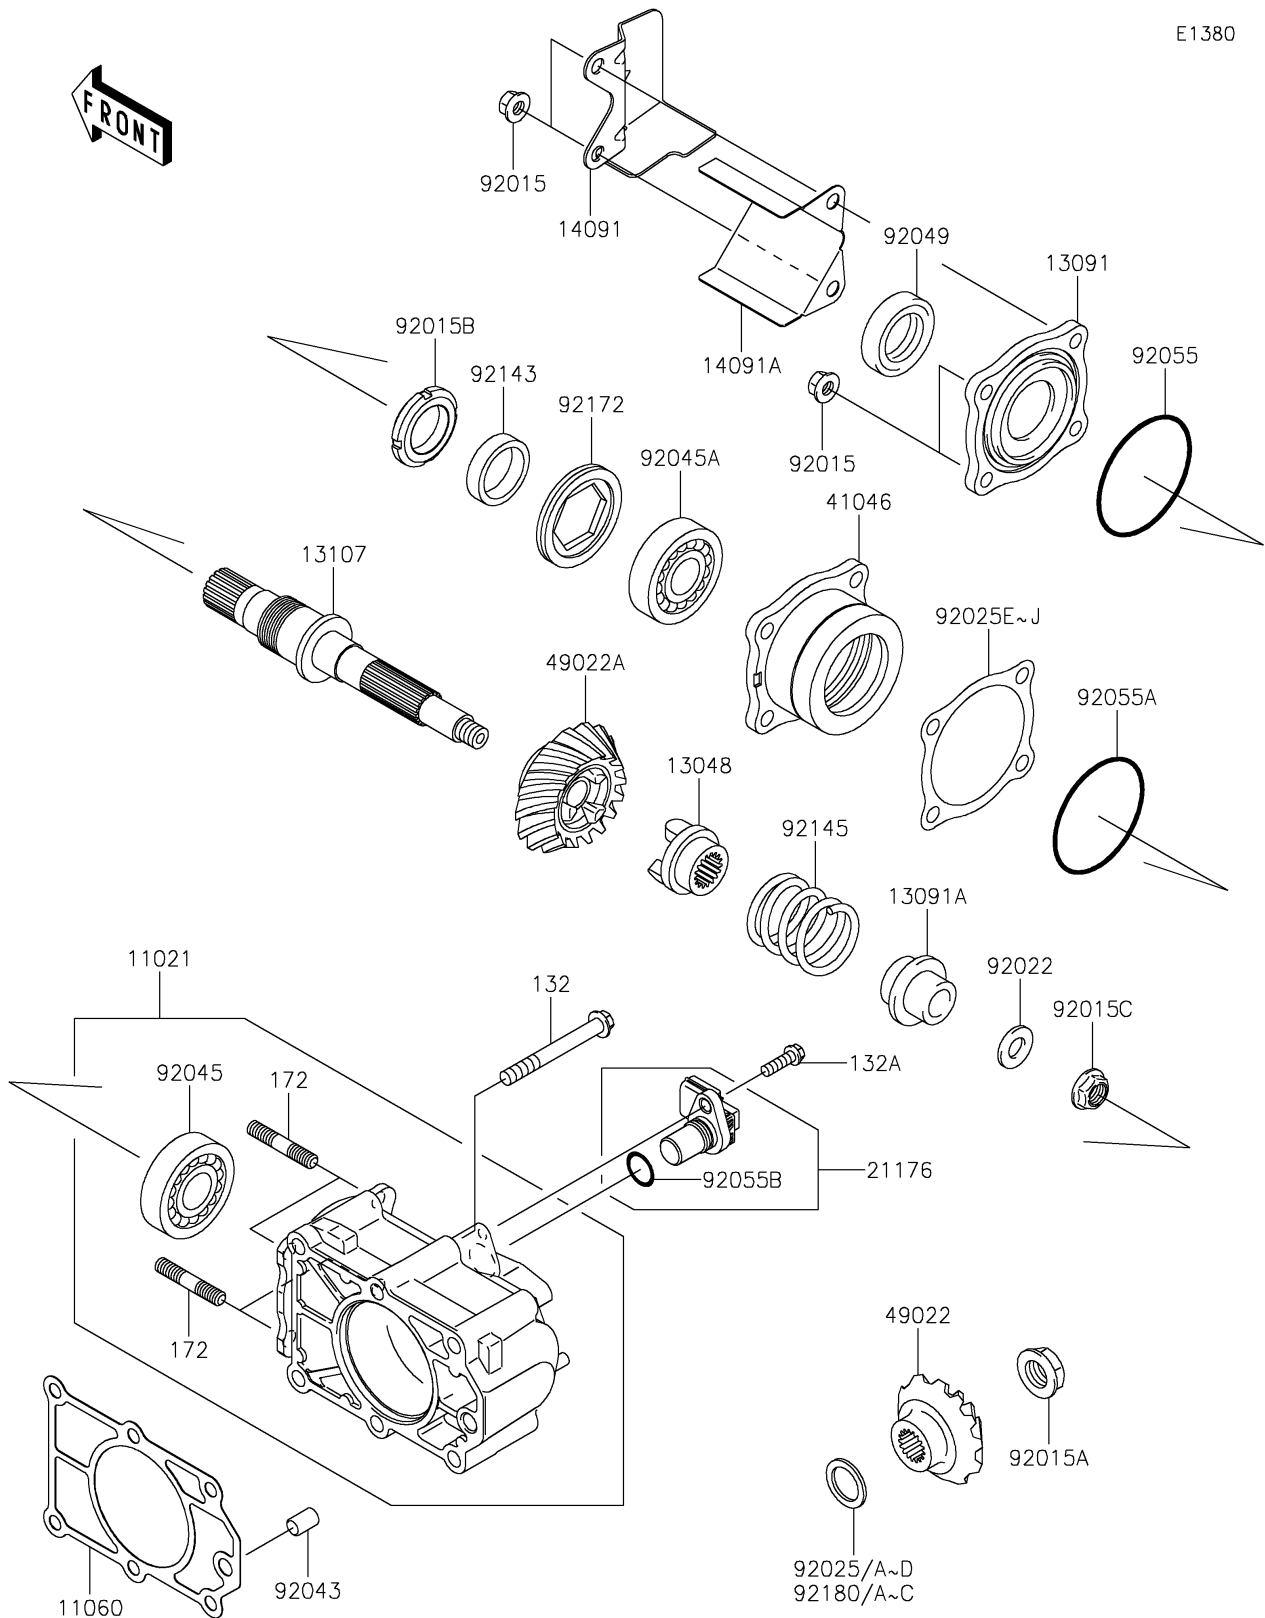

2019 MULE™ 4010 4x4

PARTS DIAGRAM

Bevel Gear Case

E1380

2019 MULE™ 4010 4x4

PARTS LIST

Bevel Gear Case

ITEM NAME

PART NUMBER

QUANTITY
