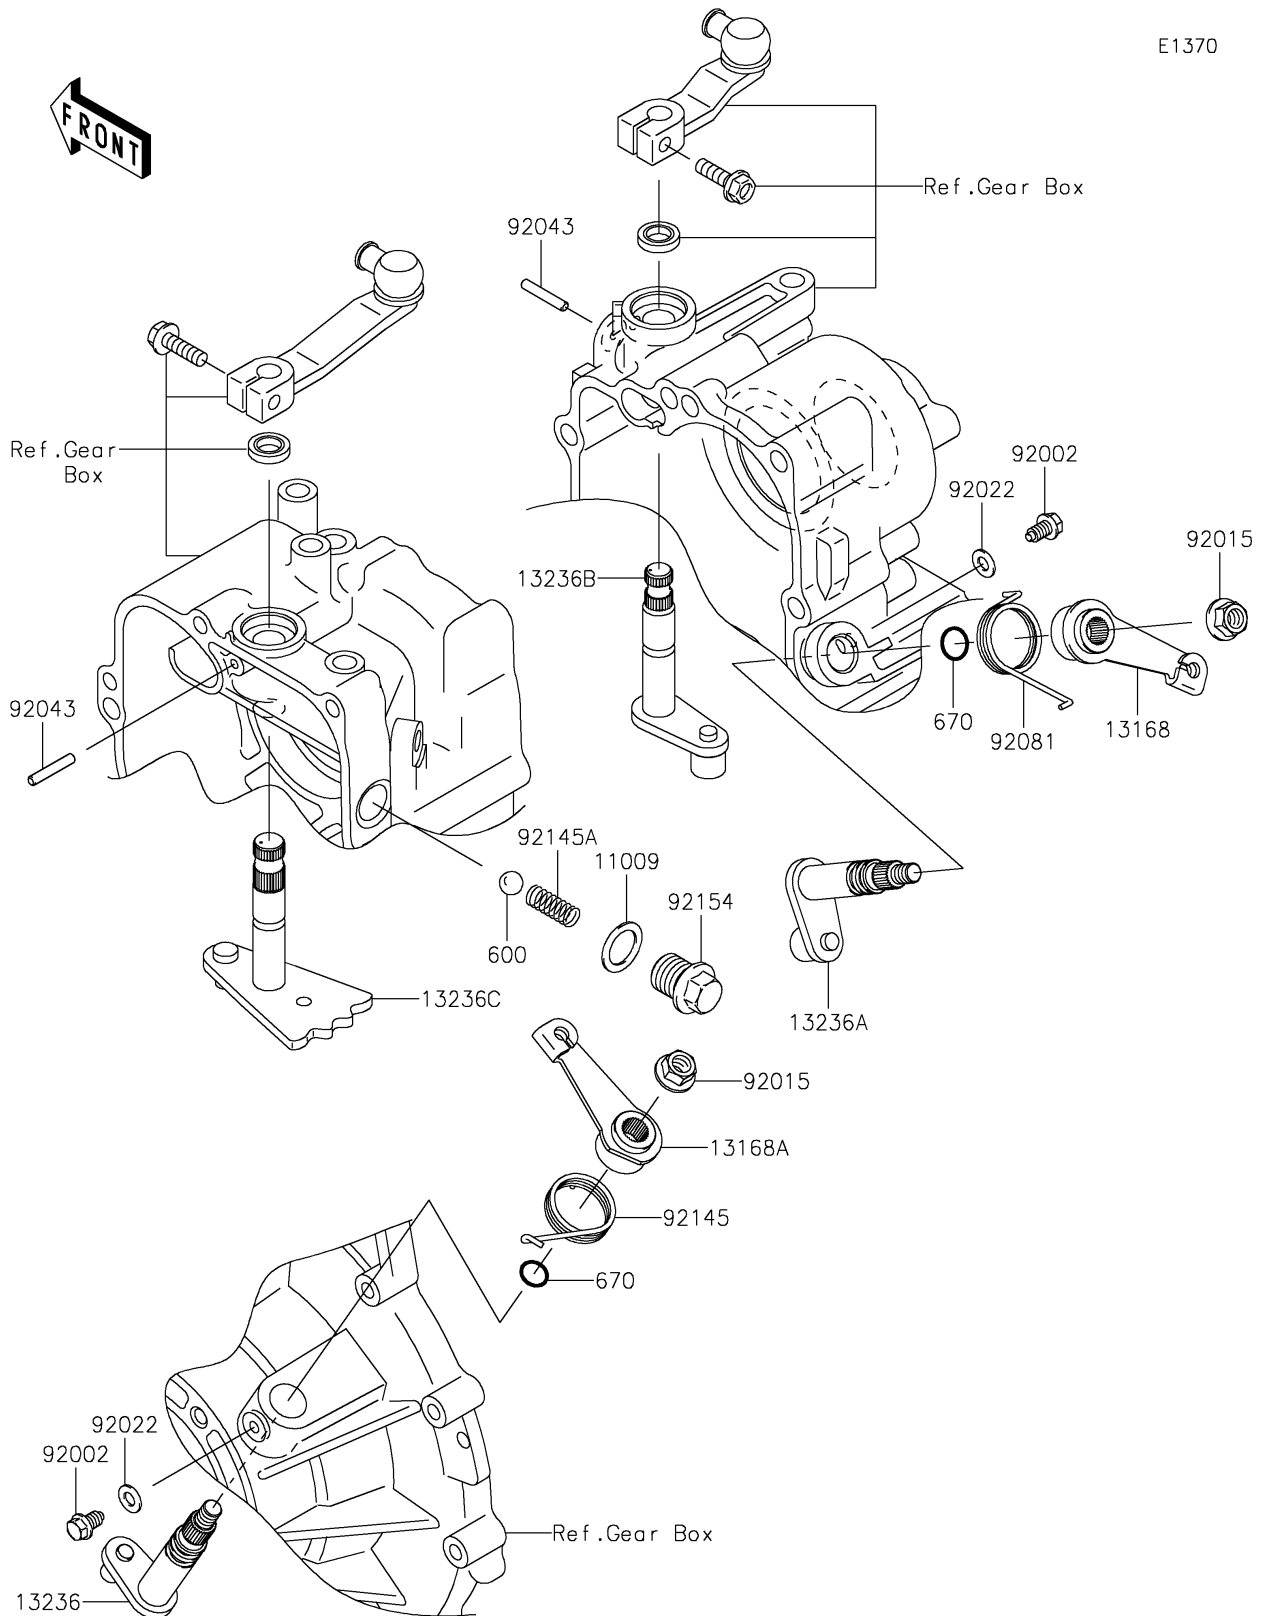

## PARTS DIAGRAM

# 2020 MULE™ 4010 4x4

## PARTS LIST

### Gear Change Mechanism

**ITEM NAME**

**PART NUMBER**

**QUANTITY**

---