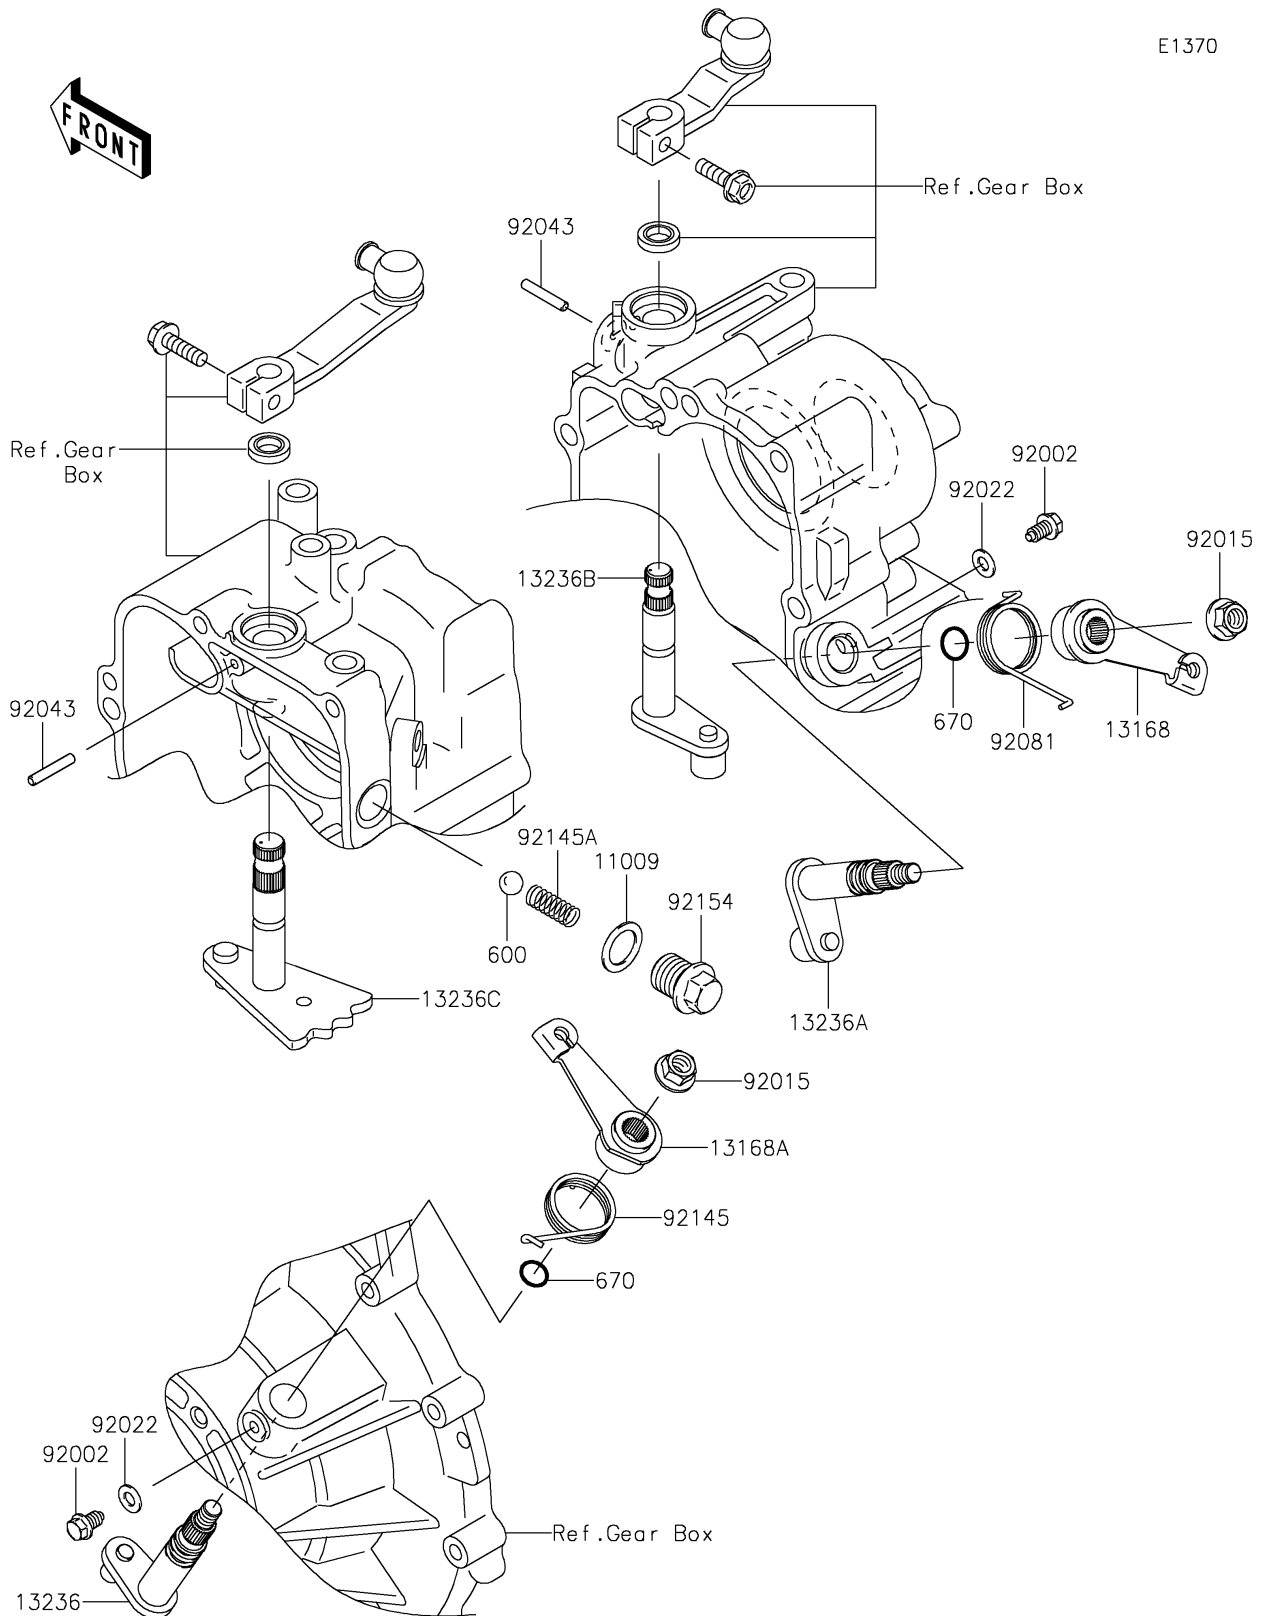

2019 MULE™ 4010 4x4

PARTS DIAGRAM

Gear Change Mechanism

E1370

2019 MULE™ 4010 4x4

PARTS LIST

Gear Change Mechanism

ITEM NAME

PART NUMBER

QUANTITY
