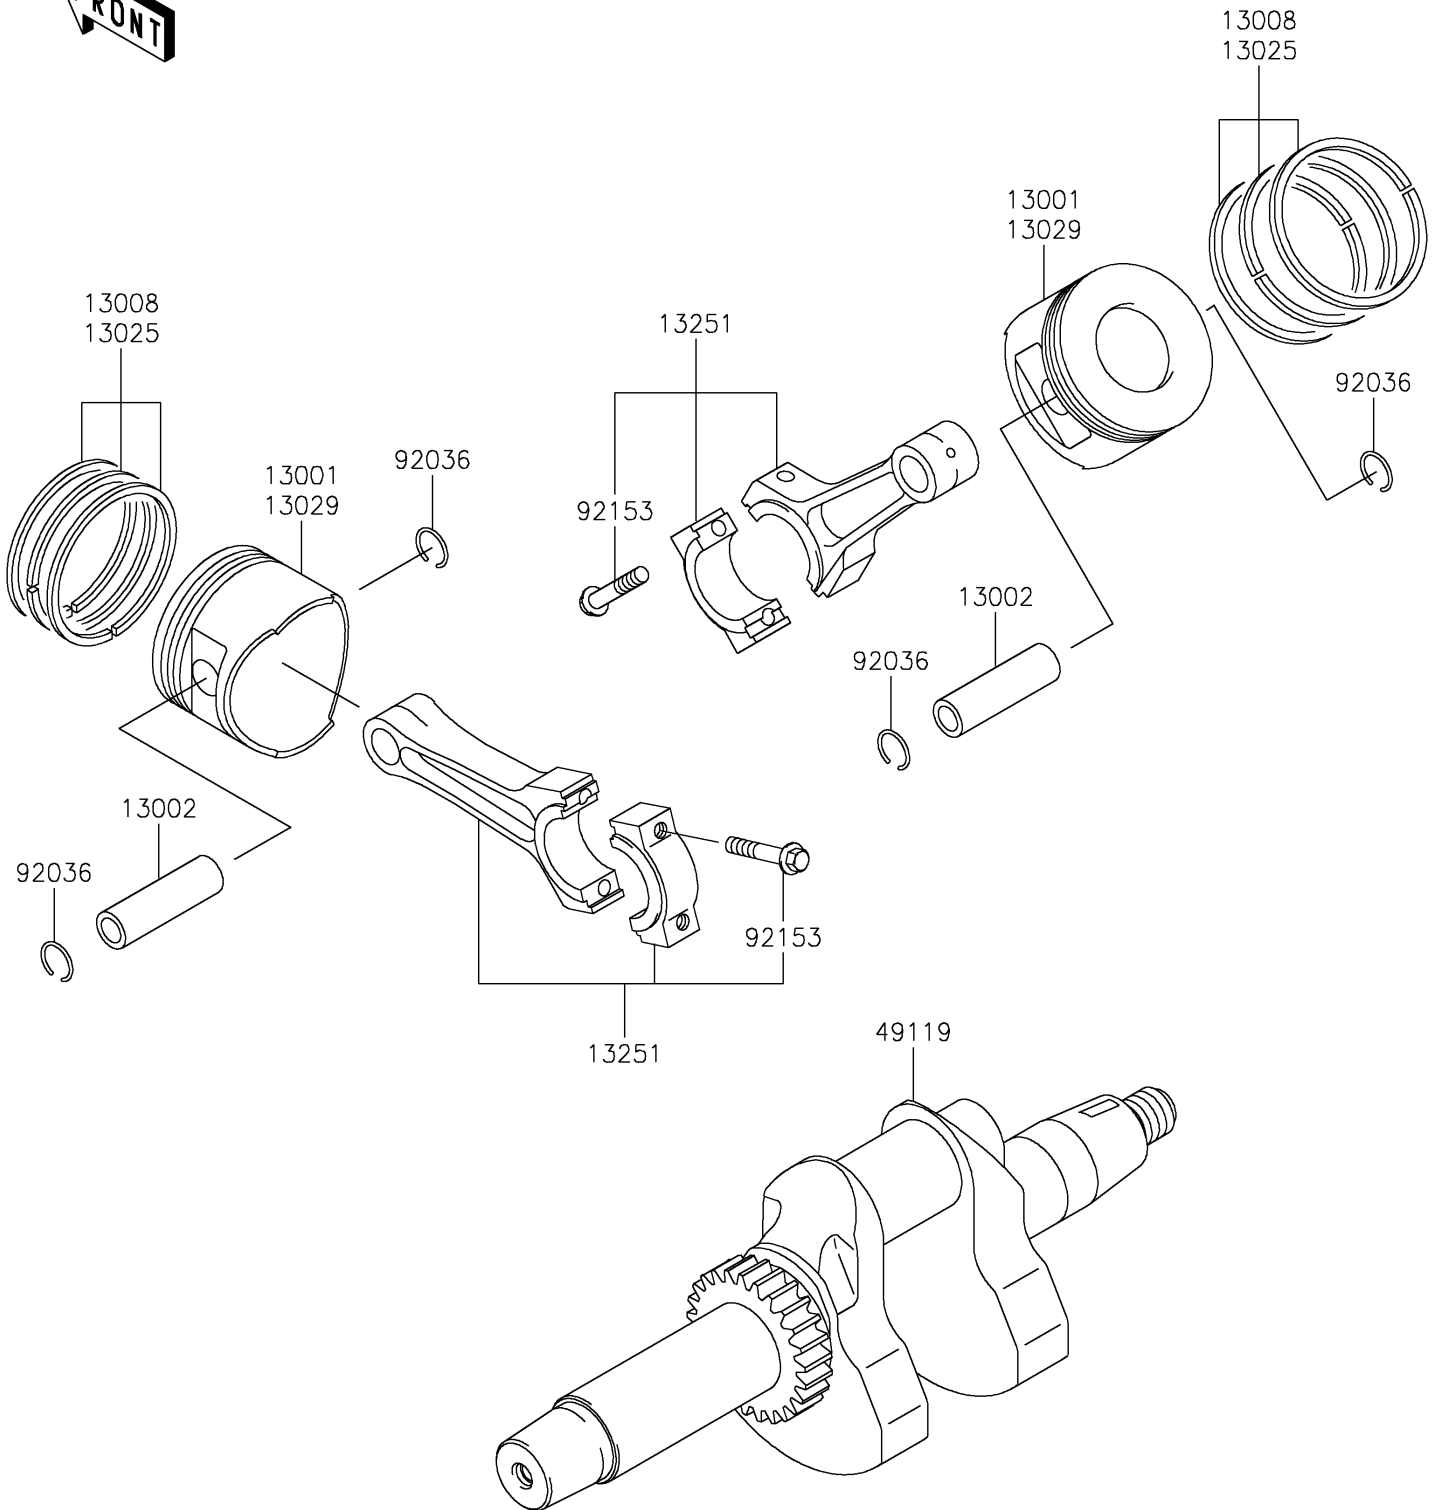

## PARTS DIAGRAM

### Crankshaft/Piston(s)

E1320

# 2020 MULE™ 4010 4x4

## PARTS LIST

Crankshaft/Piston(s)

**ITEM NAME**

**PART NUMBER**

**QUANTITY**

---