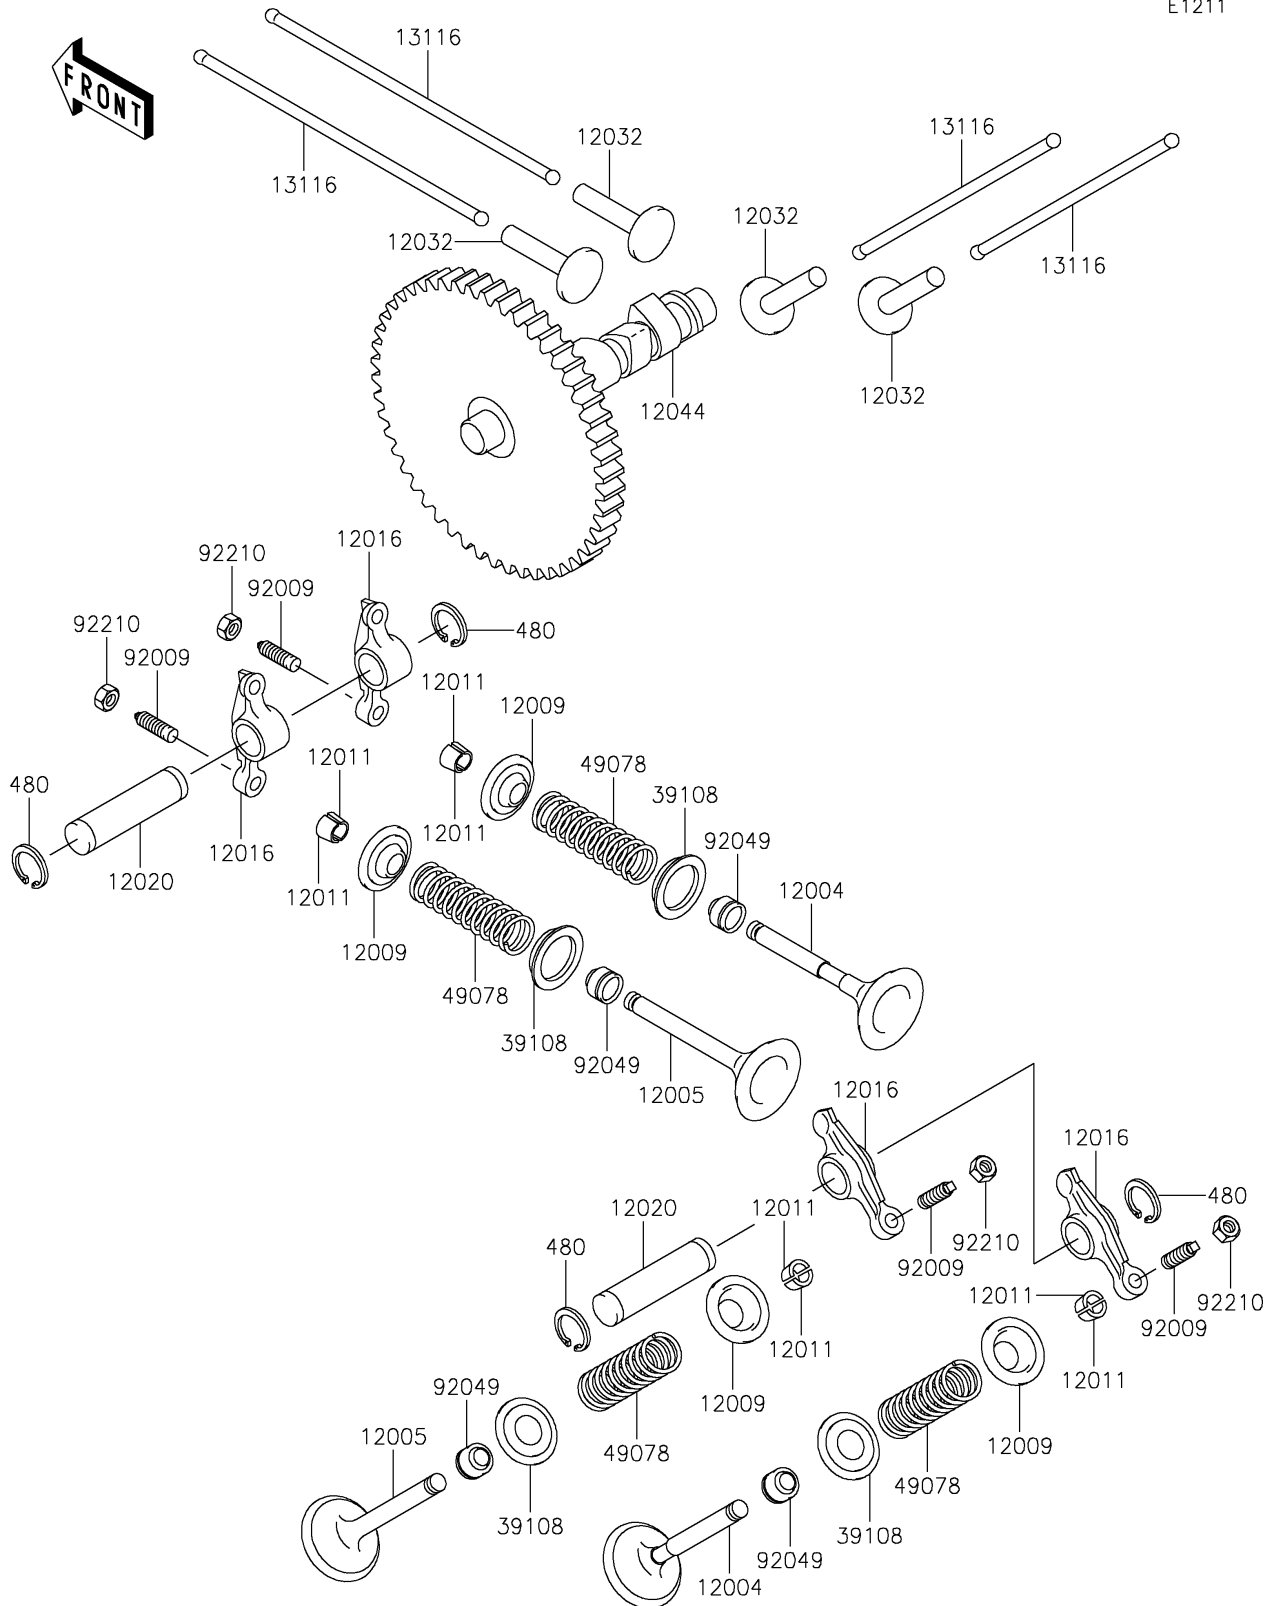

2020 MULE™ 4010 4x4

PARTS DIAGRAM

Valve(s)/Camshaft(s)

E1211

2020 MULE™ 4010 4x4

PARTS LIST

Valve(s)/Camshaft(s)

ITEM NAME

PART NUMBER

QUANTITY
