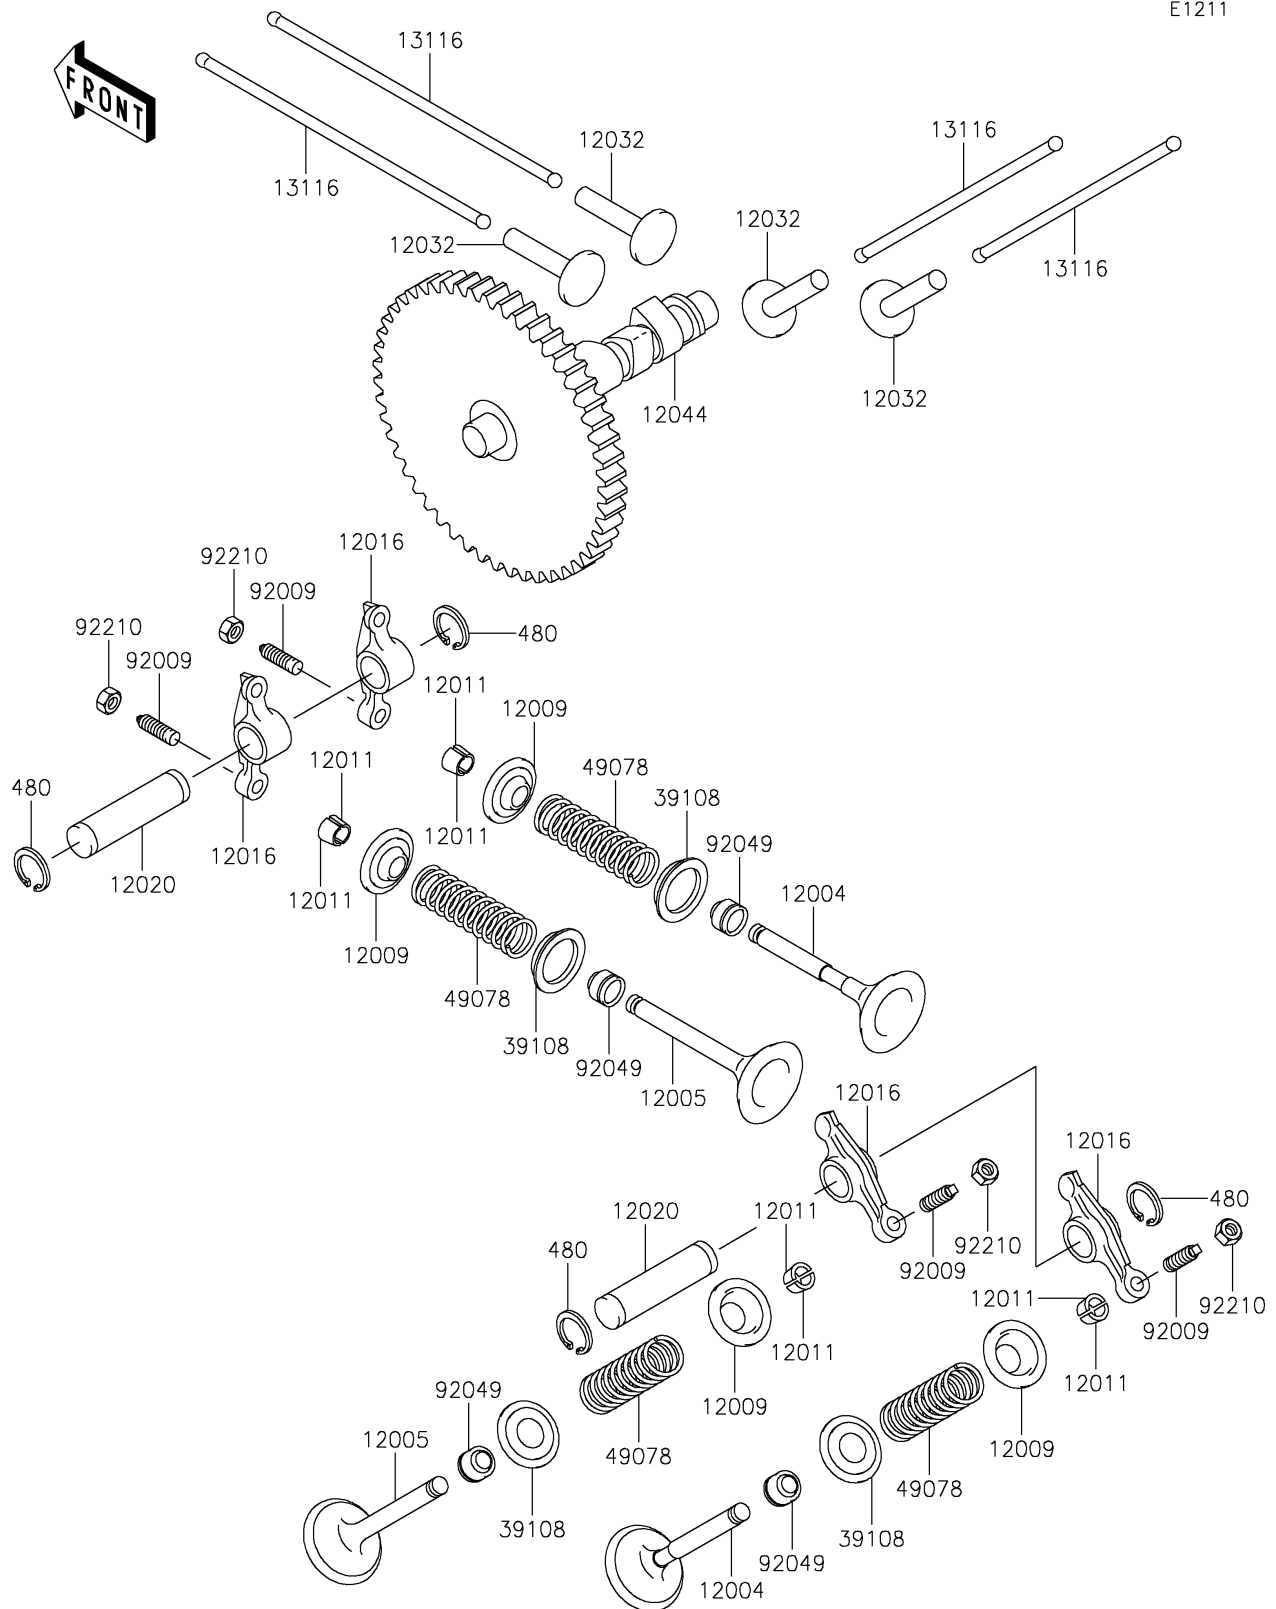

## PARTS DIAGRAM

### Valve(s)/Camshaft(s)

E1211

# 2019 MULE™ 4010 4x4

## PARTS LIST

Valve(s)/Camshaft(s)

**ITEM NAME**

**PART NUMBER**

**QUANTITY**

---