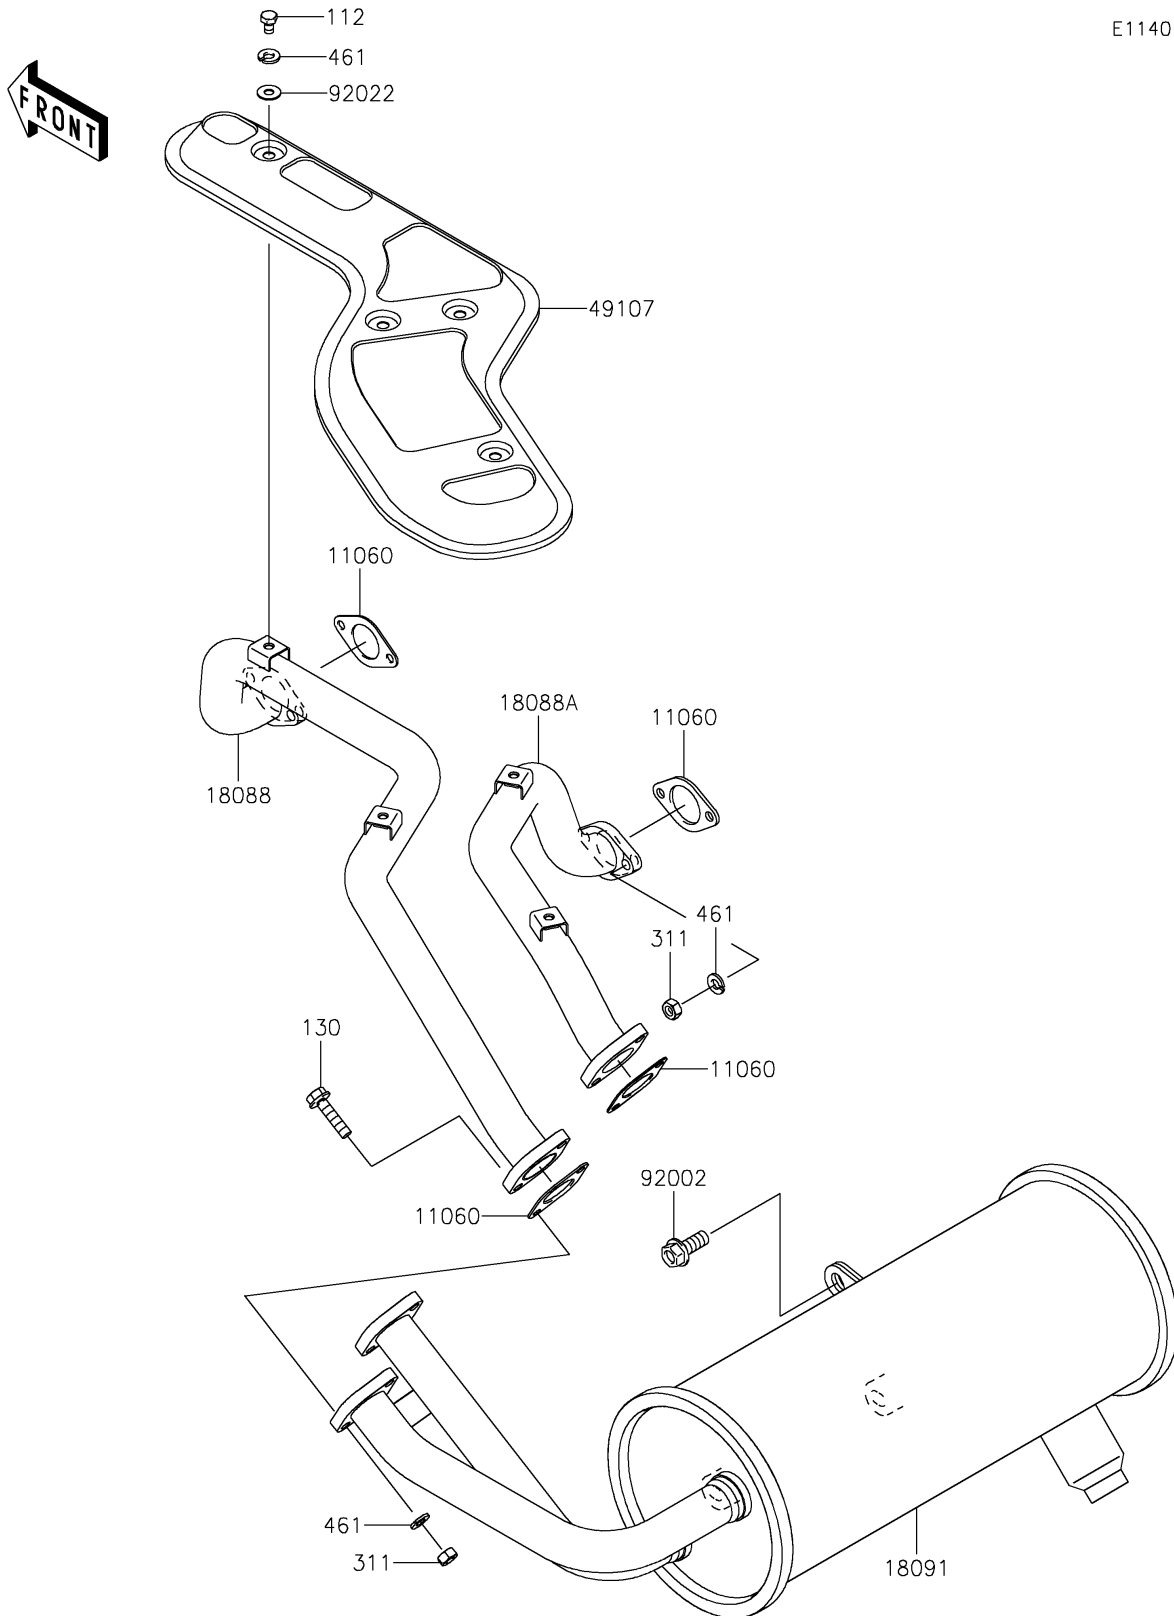

2020 MULE™ 4010 4x4

PARTS DIAGRAM

Muffler(s)

E1140

2020 MULE™ 4010 4x4

PARTS LIST

Muffler(s)

ITEM NAME

PART NUMBER

QUANTITY
