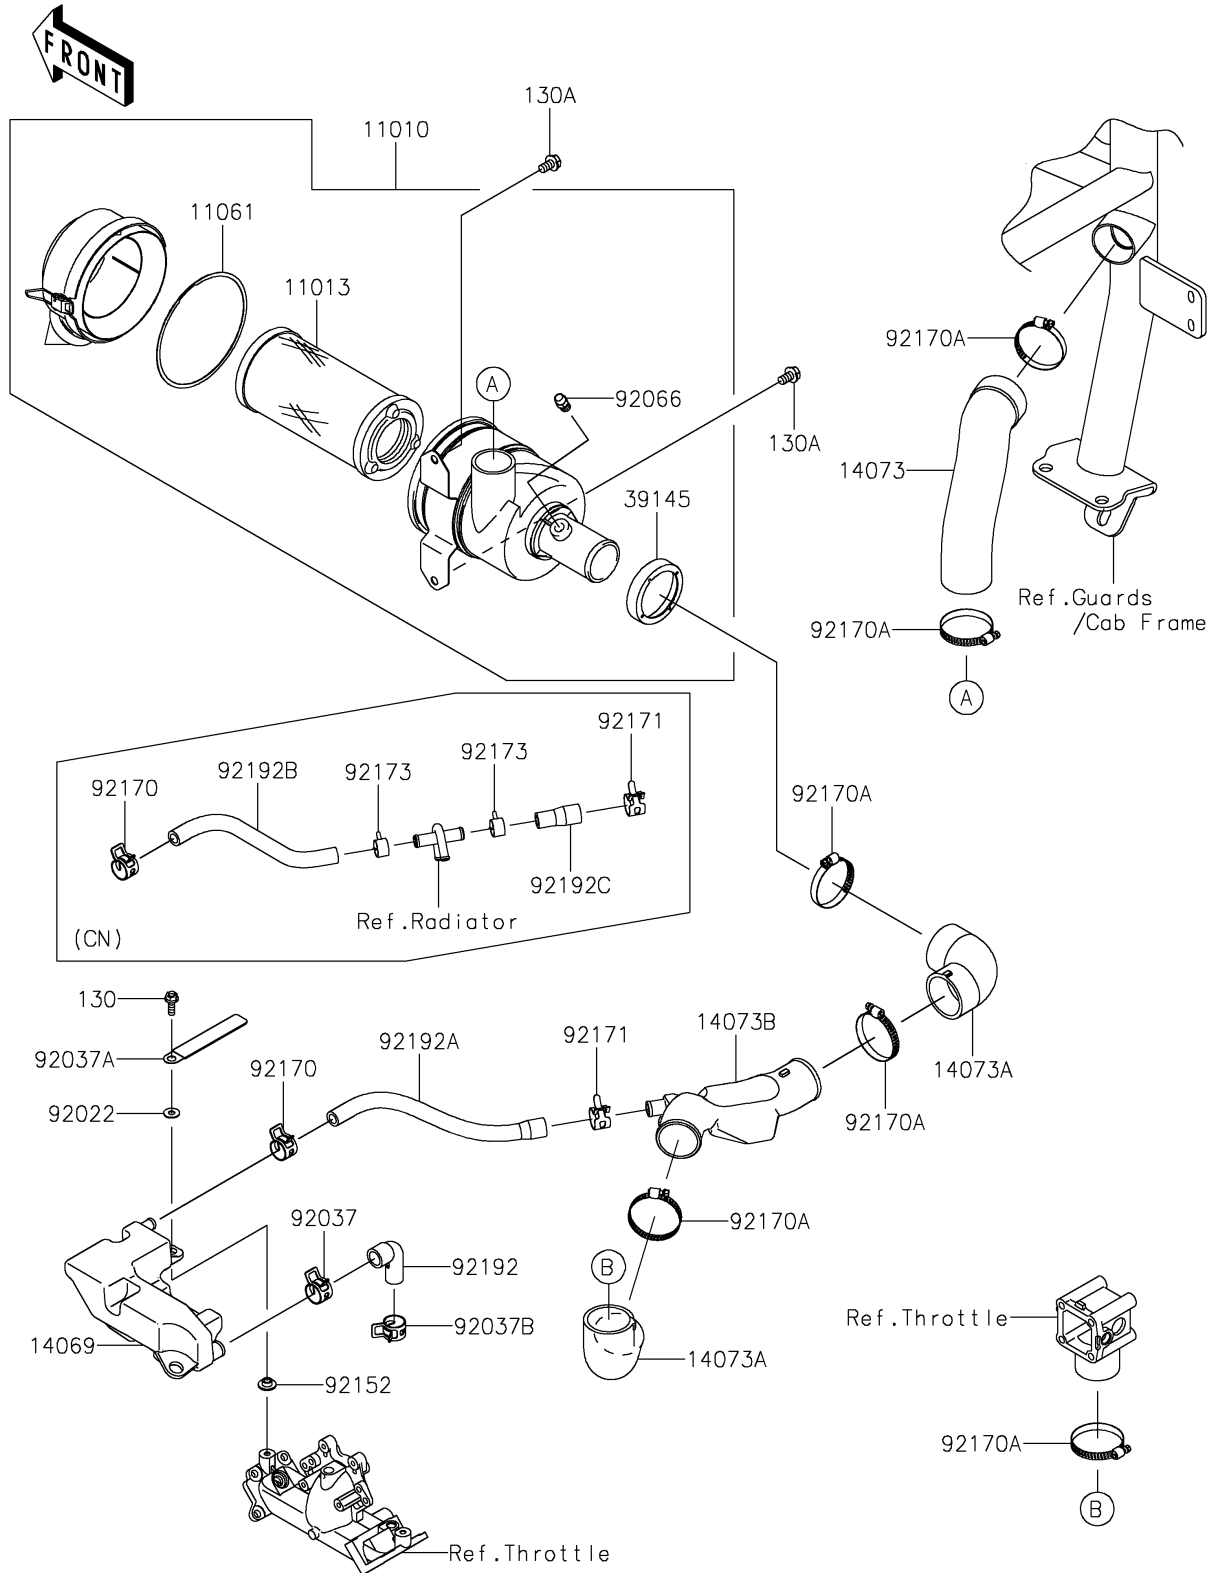

2020 MULE™ 4010 4x4

PARTS DIAGRAM

Air Cleaner

E1130

2020 MULE™ 4010 4x4

PARTS LIST

Air Cleaner

ITEM NAME

PART NUMBER

QUANTITY
